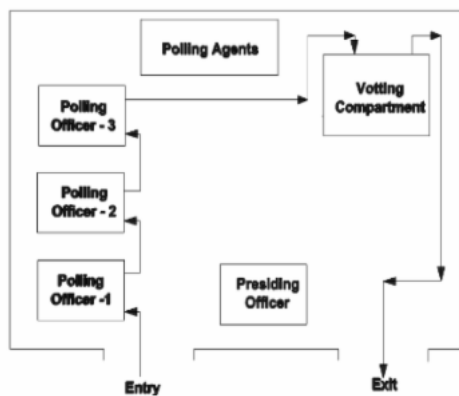

নির্বাচক নিবন্ধন আধিকারিকের স্বাক্ষর

Nazri Naksha

Polling Station Building Front View

Google Map View

Polling Station Front View

Cad View

Key MAP View

1 নাম : দ্বিজপদ লাই পিতার নাম: উমাপদ লাই বাড়ির নং : n0059 বয়স : 60 লিঙ্গ : পুরুষ ফটো উপলব্ধ	WB/34/235/144373	2 নাম : অপর্ণা লাই স্বামীর নাম: দ্বিজপদ লাই বাড়ির নং : n0059 বয়স : 58 লিঙ্গ : মহিলা ফটো উপলব্ধ	DLP2288421	3 নাম : অমিত লাই পিতার নাম: দ্বিজপদ লাই বাড়ির নং : n0059 বয়স : 29 লিঙ্গ : পুরুষ ফটো উপলব্ধ	IAP1663889
4 নাম : সুষমা লাই স্বামীর নাম: অমিত লাই বাড়ির নং : এন0059 বয়স : 24 লিঙ্গ : মহিলা ফটো উপলব্ধ	IAP2245272	5 নাম : মনসারাম লাই পিতার নাম: দ্বিজপদ লাই বাড়ির নং : এন0059 বয়স : 24 লিঙ্গ : পুরুষ ফটো উপলব্ধ	IAP2245298	6 নাম : কর্ণ কর্মকার পিতার নাম: ভূষণ কর্মকার বাড়ির নং : n0005 বয়স : 46 লিঙ্গ : পুরুষ ফটো উপলব্ধ	IAP2018240
7 নাম : কৃষ্ণিবাস কর্মকার পিতার নাম: ভূষণ কর্মকার বাড়ির নং : n0005 বয়স : 39 লিঙ্গ : পুরুষ ফটো উপলব্ধ	DLP1587153	8 নাম : সত্যবতী কর্মকার স্বামীর নাম: লালমোহন কর্মকার বাড়ির নং : n108 বয়স : 25 লিঙ্গ : মহিলা ফটো উপলব্ধ	IAP2057123	9 নাম : তারামণি কর্মকার স্বামীর নাম: পাণ্ডু কর্মকার বাড়ির নং : n015 বয়স : 27 লিঙ্গ : মহিলা ফটো উপলব্ধ	IAP2057073
10 নাম : পূজা কর্মকার স্বামীর নাম: জিসলাল কর্মকার বাড়ির নং : এন0012 বয়স : 23 লিঙ্গ : মহিলা ফটো উপলব্ধ	IAP2319234	11 নাম : জিতেন কর্মকার পিতার নাম: পরশুরাম কর্মকার বাড়ির নং : n0004 বয়স : 28 লিঙ্গ : পুরুষ ফটো উপলব্ধ	IAP1822832	12 নাম : সাধন কর্মকার পিতার নাম: প্রেমানন্দ কর্মকার বাড়ির নং : n0012 বয়স : 26 লিঙ্গ : পুরুষ ফটো উপলব্ধ	IAP1852680
13 নাম : লক্ষী কর্মকার স্বামীর নাম: বিষ্ণুপদ কর্মকার বাড়ির নং : n0012 বয়স : 27 লিঙ্গ : মহিলা ফটো উপলব্ধ	IAP1852755	14 নাম : গুরুপদ কর্মকার পিতার নাম: সদানন্দ কর্মকার বাড়ির নং : n0185 বয়স : 26 লিঙ্গ : পুরুষ ফটো উপলব্ধ	IAP1905355	15 নাম : তরুণ কর্মকার পিতার নাম: সীতারাম কর্মকার বাড়ির নং : এন0001 বয়স : 24 লিঙ্গ : পুরুষ ফটো উপলব্ধ	IAP2245520
16 নাম : মনী কর্মকার স্বামীর নাম: গুণধর কর্মকার বাড়ির নং : n0003 বয়স : 28 লিঙ্গ : মহিলা ফটো উপলব্ধ	IAP1822535	17 নাম : জ্যোৎস্না কর্মকার স্বামীর নাম: কৃষ্ণিবাস কর্মকার বাড়ির নং : n0005 বয়স : 34 লিঙ্গ : মহিলা ফটো উপলব্ধ	IAP1664077	18 নাম : শান্তি কর্মকার স্বামীর নাম: ভূষণ কর্মকার বাড়ির নং : n0005 বয়স : 75 লিঙ্গ : মহিলা ফটো উপলব্ধ	IAP2018257
19 নাম : গীতা কর্মকার স্বামীর নাম: কর্ন কর্মকার বাড়ির নং : n0005 বয়স : 37 লিঙ্গ : মহিলা ফটো উপলব্ধ	DLP2202570	20 নাম : সাবিত্রী কর্মকার স্বামীর নাম: গোবিন্দ কর্মকার বাড়ির নং : n0012 বয়স : 43 লিঙ্গ : মহিলা ফটো উপলব্ধ	IAP1822469	21 নাম : মঞ্জলা কর্মকার স্বামীর নাম: জয়রাম কর্মকার বাড়ির নং : n0001 বয়স : 38 লিঙ্গ : মহিলা ফটো উপলব্ধ	DLP2202554
22 নাম : জয়রাম কর্মকার পিতার নাম: বলহরি কর্মকার বাড়ির নং : n0001 বয়স : 49 লিঙ্গ : পুরুষ ফটো উপলব্ধ	WB/34/235/144268	23 নাম : বাসন্তী কর্মকার স্বামীর নাম: সীতারাম কর্মকার বাড়ির নং : n0001 বয়স : 45 লিঙ্গ : মহিলা ফটো উপলব্ধ	DLP1943141	24 নাম : সীতারাম কর্মকার পিতার নাম: বলহরি কর্মকার বাড়ির নং : n0001 বয়স : 54 লিঙ্গ : পুরুষ ফটো উপলব্ধ	WB/34/235/144024
25 নাম : সুনিতী কর্মকার স্বামীর নাম: সদানন্দ কর্মকার বাড়ির নং : n0001 বয়স : 54 লিঙ্গ : মহিলা ফটো উপলব্ধ	WB/34/235/144316	26 নাম : সদানন্দ কর্মকার পিতার নাম: বলহরি কর্মকার বাড়ির নং : n0001 বয়স : 59 লিঙ্গ : পুরুষ ফটো উপলব্ধ	WB/34/235/144037	27 নাম : লালমোহন কর্মকার পিতার নাম: সুবোধ কর্মকার বাড়ির নং : n0001 বয়স : 31 লিঙ্গ : পুরুষ ফটো উপলব্ধ	IAP1450758
28 নাম : কাজল কর্মকার স্বামীর নাম: সুবোধ কর্মকার বাড়ির নং : n0001 বয়স : 57 লিঙ্গ : মহিলা ফটো উপলব্ধ	WB/34/235/144313	29 নাম : সুবোধ কর্মকার পিতার নাম: বলহরি কর্মকার বাড়ির নং : n0001 বয়স : 64 লিঙ্গ : পুরুষ ফটো উপলব্ধ	WB/34/235/144108	30 নাম : শোভা কর্মকার স্বামীর নাম: অঙ্গদ কর্মকার বাড়ির নং : n0007 বয়স : 36 লিঙ্গ : মহিলা ফটো উপলব্ধ	IAP1575828