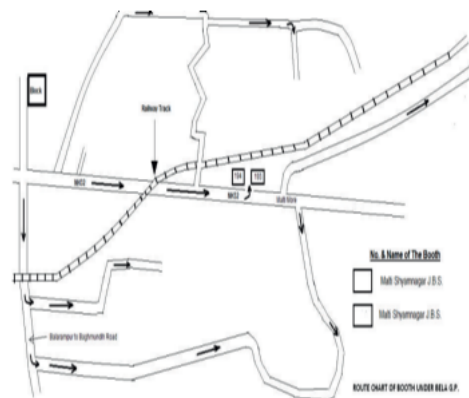

Key MAP View