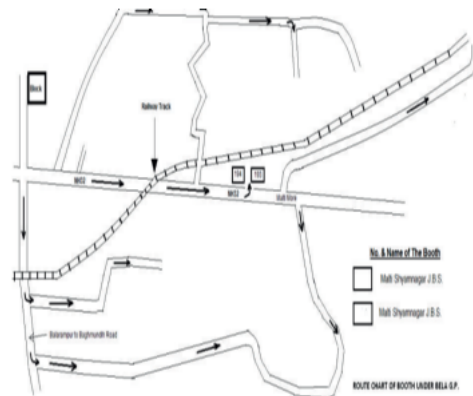

Key MAP View