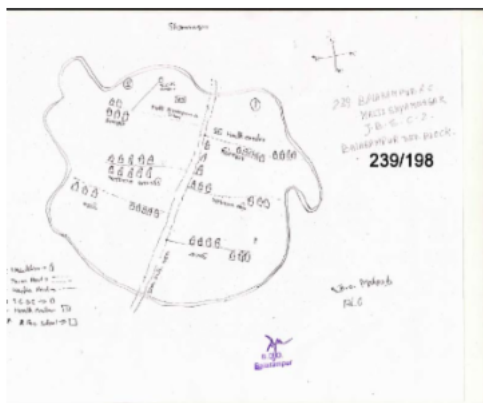

Nazri Naksha