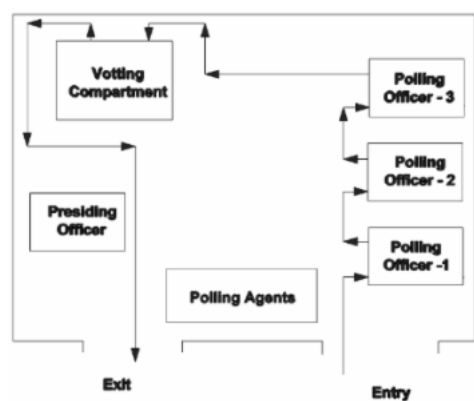

নির্বাচক নিবন্ধন আধিকারিকের স্বাক্ষর

Nazri Naksha

Google Map View

Polling Station Building Front View

Polling Station Front View

Cad View

Key MAP View

31	WB/34/235/147176	ফটো উপলব্ধ	32	DLP2446540	ফটো উপলব্ধ	33	DLP1944230	ফটো উপলব্ধ
নাম : কক্কা খেড়িয়া পিতার নাম: বিঘন খেড়িয়া বাড়ির নং : n0115 বয়স : 80 লিঙ্গ : পুরুষ			নাম : অজিত গোপ পিতার নাম: বিপিন গোপ বাড়ির নং : n0114 বয়স : 38 লিঙ্গ : পুরুষ			নাম : মালা সবার স্বামীর নাম: কান্ত সবার বাড়ির নং : n0114 বয়স : 40 লিঙ্গ : মহিলা		
34	WB/34/235/147153	ফটো উপলব্ধ	35	IAP1576255	ফটো উপলব্ধ	36	DLP2446763	ফটো উপলব্ধ
নাম : সত্য খেড়িয়া স্বামীর নাম: সুধীর খেড়িয়া বাড়ির নং : n0114 বয়স : 63 লিঙ্গ : মহিলা			নাম : কল্যাণী শবর স্বামীর নাম: সঞ্জয় শবর বাড়ির নং : n0113 বয়স : 33 লিঙ্গ : মহিলা			নাম : বাসন্তী শবর পিতার নাম: নিমাই শবর বাড়ির নং : n0113 বয়স : 36 লিঙ্গ : মহিলা		
37	DLP1944156	ফটো উপলব্ধ	38	WB/34/235/147162	ফটো উপলব্ধ	39	IAP1576370	ফটো উপলব্ধ
নাম : হিমালী খেড়িয়া স্বামীর নাম: সতীশ খেড়িয়া বাড়ির নং : n0113 বয়স : 40 লিঙ্গ : মহিলা			নাম : গদাই খেড়িয়া পিতার নাম: মাহলী খেড়িয়া বাড়ির নং : n0113 বয়স : 63 লিঙ্গ : পুরুষ			নাম : আকাশ খেড়িয়া পিতার নাম: গদাই খেড়িয়া বাড়ির নং : n0113 বয়স : 32 লিঙ্গ : পুরুষ		
40	WB/34/235/147166	ফটো উপলব্ধ	41	IAP1576297	ফটো উপলব্ধ	42	IAP1576206	ফটো উপলব্ধ
নাম : গুরুবারী খেড়িয়া স্বামীর নাম: গদাই খেড়িয়া বাড়ির নং : n0113 বয়স : 63 লিঙ্গ : মহিলা			নাম : রঞ্জনা শবর স্বামীর নাম: আকাশ শবর বাড়ির নং : n0112 বয়স : 31 লিঙ্গ : মহিলা			নাম : জলধর শবর পিতার নাম: ছট্ট শবর বাড়ির নং : n0112 বয়স : 30 লিঙ্গ : পুরুষ		
43	IAP1576214	ফটো উপলব্ধ	44	IAP1576388	ফটো উপলব্ধ	45	IAP1286400	ফটো উপলব্ধ
নাম : কলেশ্বর শবর পিতার নাম: ছট্ট শবর বাড়ির নং : n0112 বয়স : 32 লিঙ্গ : পুরুষ			নাম : সঞ্জয় খেড়িয়া পিতার নাম: গদাই খেড়িয়া বাড়ির নং : n0112 বয়স : 35 লিঙ্গ : পুরুষ			নাম : লবীন খেড়িয়া পিতার নাম: বড় খেড়িয়া বাড়ির নং : n0112 বয়স : 38 লিঙ্গ : পুরুষ		
46	IAP1451467	ফটো উপলব্ধ	47	IAP0775841	ফটো উপলব্ধ	48	IAP0775833	ফটো উপলব্ধ
নাম : বৈশাখী শবর স্বামীর নাম: লবিন শবর বাড়ির নং : n0112 বয়স : 38 লিঙ্গ : মহিলা			নাম : গুলাপী সবার স্বামীর নাম: আনন্দ সবার বাড়ির নং : n0112 বয়স : 39 লিঙ্গ : মহিলা			নাম : আনন্দ সবার পিতার নাম: গুরুচরন সবার বাড়ির নং : n0112 বয়স : 41 লিঙ্গ : পুরুষ		
49	DLP1944222	ফটো উপলব্ধ	50	WB/34/235/147192	ফটো উপলব্ধ	51	IAP1743772	ফটো উপলব্ধ
নাম : ইন্দ্র খেড়িয়া স্বামীর নাম: ছোট গাঠু খেড়িয়া বাড়ির নং : n0112 বয়স : 60 লিঙ্গ : মহিলা			নাম : রায়মনি খেড়িয়া স্বামীর নাম: গাঠু খেড়িয়া বাড়ির নং : n0112 বয়স : 66 লিঙ্গ : মহিলা			নাম : নীলমনি সবার স্বামীর নাম: বিনোদ খেড়িয়া বাড়ির নং : n0112 বয়স : 31 লিঙ্গ : মহিলা		
52	WB/34/235/147398	ফটো উপলব্ধ	53	WB/34/235/147385	ফটো উপলব্ধ	54	DLP1944263	ফটো উপলব্ধ
নাম : জগন্নাথ গোপ পিতার নাম: গুড় গোপ বাড়ির নং : n0011 বয়স : 63 লিঙ্গ : পুরুষ			নাম : সঞ্জু গোপ স্বামীর নাম: অজীত গোপ বাড়ির নং : n0011 বয়স : 50 লিঙ্গ : মহিলা			নাম : অজীত গোপ পিতার নাম: মনোদ গোপ বাড়ির নং : n0011 বয়স : 58 লিঙ্গ : পুরুষ		
55	IAP1286459	ফটো উপলব্ধ	56	WB/34/235/147097	ফটো উপলব্ধ	57	WB/34/235/147391	ফটো উপলব্ধ
নাম : জ্যোৎস্না গোপ স্বামীর নাম: প্রানকৃষ্ণ গোপ বাড়ির নং : n0011 বয়স : 41 লিঙ্গ : মহিলা			নাম : প্রানকৃষ্ণ গোপ পিতার নাম: মনোদ গোপ বাড়ির নং : n0011 বয়স : 59 লিঙ্গ : মহিলা			নাম : রজনী গোপ স্বামীর নাম: মনোদ গোপ বাড়ির নং : n0011 বয়স : 71 লিঙ্গ : মহিলা		
58	WB/34/235/147313	ফটো উপলব্ধ	59	DLP2403194	ফটো উপলব্ধ	60	DLP2446532	ফটো উপলব্ধ
নাম : ভোলানাথ গোপ পিতার নাম: মদন গোপ বাড়ির নং : n0003 বয়স : 63 লিঙ্গ : পুরুষ			নাম : জয়দেব গোপ পিতার নাম: রামেশ্বর গোপ বাড়ির নং : n0002 বয়স : 42 লিঙ্গ : পুরুষ			নাম : সুবোধ গোপ পিতার নাম: বানেশ্বর গোপ বাড়ির নং : n0002 বয়স : 36 লিঙ্গ : পুরুষ		