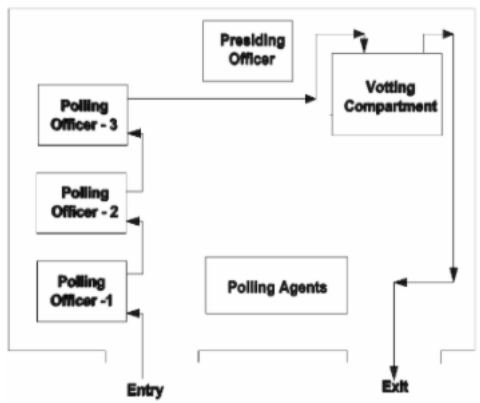

নির্বাচক নিবন্ধন আধিকারিকের স্বাক্ষর

Nazri Naksha

Google Map View

Polling Station Building Front View

Polling Station Front View

Cad View

Key MAP View

1 নাম : দিলীপ কালিন্দী পিতার নাম: তারাপদ কালিন্দী বাড়ির নং : n0212 বয়স : 49 লিঙ্গ : পুরুষ	DLP1945948 ফটো উপলব্ধ	2 নাম : রাজাবালা কালিন্দী স্বামীর নাম: দিলীপ কালিন্দী বাড়ির নং : n0212 বয়স : 38 লিঙ্গ : মহিলা	IAP1451566 ফটো উপলব্ধ	3 নাম : চঞ্চলা কালিন্দী স্বামীর নাম: দেব কালিন্দী বাড়ির নং : n0219 বয়স : 56 লিঙ্গ : মহিলা	WB/34/235/150366 ফটো উপলব্ধ
4 নাম : বেহলা কালিন্দী স্বামীর নাম: সুভাষ কালিন্দী বাড়ির নং : n0218 বয়স : 49 লিঙ্গ : মহিলা	DLP2289551 ফটো উপলব্ধ	5 নাম : সুভাষ কালিন্দী পিতার নাম: দুর্গাচরন কালিন্দী বাড়ির নং : n0218 বয়স : 51 লিঙ্গ : পুরুষ	WB/34/235/150598 ফটো উপলব্ধ	6 নাম : মতি কালিন্দী স্বামীর নাম: ভগীরথ কালিন্দী বাড়ির নং : n0216 বয়স : 57 লিঙ্গ : মহিলা	WB/34/235/150328 ফটো উপলব্ধ
Q 7 নাম : পাবতী কালিন্দী স্বামীর নাম: বিশ্বনাথ কালিন্দী বাড়ির নং : বয়স : 54 লিঙ্গ : মহিলা	DLP2403202 ফটো উপলব্ধ	8 নাম : বিশ্বনাথ কালিন্দী পিতার নাম: দত্ত কালিন্দী বাড়ির নং : n0215 বয়স : 66 লিঙ্গ : পুরুষ	WB/34/235/150229 ফটো উপলব্ধ	9 নাম : জলেশ্বরী কালিন্দী স্বামীর নাম: ভূতনাথ কালিন্দী বাড়ির নং : n0214 বয়স : 52 লিঙ্গ : মহিলা	WB/34/235/150314 ফটো উপলব্ধ
10 নাম : ভূতনাথ কালিন্দী পিতার নাম: ধীরু কালিন্দী বাড়ির নং : n0214 বয়স : 57 লিঙ্গ : পুরুষ	DLP1945997 ফটো উপলব্ধ	11 নাম : আলোমনি কালিন্দী স্বামীর নাম: শিব কালিন্দী বাড়ির নং : n0211 বয়স : 42 লিঙ্গ : মহিলা	DLP1946037 ফটো উপলব্ধ	12 নাম : শিব কালিন্দী পিতার নাম: বাবুলাল কালিন্দী বাড়ির নং : n0211 বয়স : 52 লিঙ্গ : পুরুষ	DLP1946011 ফটো উপলব্ধ
13 নাম : লক্ষী কালিন্দী স্বামীর নাম: সুখেন কালিন্দী বাড়ির নং : n0211 বয়স : 49 লিঙ্গ : মহিলা	WB/34/235/150343 ফটো উপলব্ধ	14 নাম : সুখেন কালিন্দী পিতার নাম: বাবুলাল কালিন্দী বাড়ির নং : n0211 বয়স : 53 লিঙ্গ : পুরুষ	WB/34/235/150362 ফটো উপলব্ধ	15 নাম : সিন্ধু কালিন্দী স্বামীর নাম: বাবুলাল কালিন্দী বাড়ির নং : n0211 বয়স : 78 লিঙ্গ : মহিলা	WB/34/235/150342 ফটো উপলব্ধ
16 নাম : রূপবান কালিন্দী(বাদ্যকার) স্বামীর নাম: বাপি কালিন্দী বাড়ির নং : n0206 বয়স : 30 লিঙ্গ : মহিলা	IAP1664580 ফটো উপলব্ধ	17 নাম : স্বর্ন কালিন্দী স্বামীর নাম: উত্তম কালিন্দী বাড়ির নং : n0206 বয়স : 39 লিঙ্গ : মহিলা	DLP2203420 ফটো উপলব্ধ	18 নাম : ভারতী কালিন্দী স্বামীর নাম: রামপদ কালিন্দী বাড়ির নং : n0206 বয়স : 57 লিঙ্গ : মহিলা	WB/34/235/150239 ফটো উপলব্ধ
19 নাম : মঞ্জু কালিন্দী স্বামীর নাম: সঞ্জয় কালিন্দী বাড়ির নং : n0206 বয়স : 54 লিঙ্গ : মহিলা	WB/34/235/150594 ফটো উপলব্ধ	20 নাম : সঞ্জয় কালিন্দী পিতার নাম: হাদু কালিন্দী বাড়ির নং : n0206 বয়স : 58 লিঙ্গ : পুরুষ	WB/34/235/150630 ফটো উপলব্ধ	21 নাম : শঙ্করী কালিন্দী স্বামীর নাম: ফটিক কালিন্দী বাড়ির নং : n0205 বয়স : 52 লিঙ্গ : মহিলা	WB/34/235/150211 ফটো উপলব্ধ
22 নাম : কম্পনা কালিন্দী স্বামীর নাম: নেপাল কালিন্দী বাড়ির নং : n0239 বয়স : 48 লিঙ্গ : মহিলা	DLP2262061 ফটো উপলব্ধ	23 নাম : নেপাল কালিন্দী পিতার নাম: মডিরাম কালিন্দী বাড়ির নং : n0238 বয়স : 50 লিঙ্গ : পুরুষ	DLP2262053 ফটো উপলব্ধ	24 নাম : মনসা কালিন্দী পিতার নাম: দেব কালিন্দী বাড়ির নং : n0219 বয়স : 32 লিঙ্গ : পুরুষ	IAP1577279 ফটো উপলব্ধ
25 নাম : সোমা কালিন্দী স্বামীর নাম: মহেশ্বর কালিন্দী বাড়ির নং : n0204 বয়স : 29 লিঙ্গ : মহিলা	IAP1664598 ফটো উপলব্ধ	26 নাম : মহেশ্বর কালিন্দী পিতার নাম: অজিত কালিন্দী বাড়ির নং : n0204 বয়স : 32 লিঙ্গ : পুরুষ	IAP1359694 ফটো উপলব্ধ	27 নাম : নরেশ কালিন্দী পিতার নাম: অজিত কালিন্দী বাড়ির নং : n0204 বয়স : 35 লিঙ্গ : পুরুষ	IAP1359769 ফটো উপলব্ধ
28 নাম : রেনুকা কালিন্দী স্বামীর নাম: অজিত কালিন্দী বাড়ির নং : n0204 বয়স : 55 লিঙ্গ : মহিলা	WB/34/235/150178 ফটো উপলব্ধ	29 নাম : সন্ধ্যা কালিন্দী স্বামীর নাম: শক্ত কালিন্দী বাড়ির নং : n0203 বয়স : 39 লিঙ্গ : মহিলা	IAP1359801 ফটো উপলব্ধ	30 নাম : উপাসী কালিন্দী স্বামীর নাম: হরি কালিন্দী বাড়ির নং : n0203 বয়স : 67 লিঙ্গ : মহিলা	WB/34/235/150019 ফটো উপলব্ধ