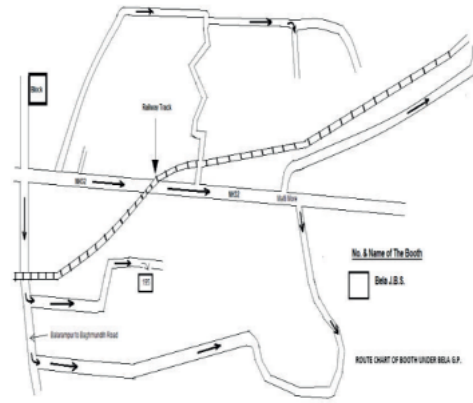

নির্বাচক নিবন্ধন আধিকারিকের স্বাক্ষর

Nazri Naksha

Google Map View

Polling Station Building Front View

Polling Station Front View

Cad View

Key MAP View

1 নাম : দিলীপ কালিন্দী পিতার নাম: তারাপদ কালিন্দী বাড়ির নং : n0212 বয়স : 49 লিঙ্গ : পুরুষ	DLP1945948 ফটো উপলব্ধ	2 নাম : রাজাবালা কালিন্দী স্বামীর নাম: দিলীপ কালিন্দী বাড়ির নং : n0212 বয়স : 38 লিঙ্গ : মহিলা	IAP1451566 ফটো উপলব্ধ	3 নাম : চঞ্চলা কালিন্দী স্বামীর নাম: দেব কালিন্দী বাড়ির নং : n0219 বয়স : 56 লিঙ্গ : মহিলা	WB/34/235/150366 ফটো উপলব্ধ
4 নাম : বেহলা কালিন্দী স্বামীর নাম: সুভাষ কালিন্দী বাড়ির নং : n0218 বয়স : 49 লিঙ্গ : মহিলা	DLP2289551 ফটো উপলব্ধ	5 নাম : সুভাষ কালিন্দী পিতার নাম: দুর্গাচরন কালিন্দী বাড়ির নং : n0218 বয়স : 51 লিঙ্গ : পুরুষ	WB/34/235/150598 ফটো উপলব্ধ	6 নাম : মতি কালিন্দী স্বামীর নাম: ভগীরথ কালিন্দী বাড়ির নং : n0216 বয়স : 57 লিঙ্গ : মহিলা	WB/34/235/150328 ফটো উপলব্ধ
Q 7 নাম : পাবতী কালিন্দী স্বামীর নাম: বিশ্বনাথ কালিন্দী বাড়ির নং : বয়স : 54 লিঙ্গ : মহিলা	DLP2403202 ফটো উপলব্ধ	8 নাম : বিশ্বনাথ কালিন্দী পিতার নাম: দত্ত কালিন্দী বাড়ির নং : n0215 বয়স : 66 লিঙ্গ : পুরুষ	WB/34/235/150229 ফটো উপলব্ধ	9 নাম : জলেশ্বরী কালিন্দী স্বামীর নাম: ভূতনাথ কালিন্দী বাড়ির নং : n0214 বয়স : 52 লিঙ্গ : মহিলা	WB/34/235/150314 ফটো উপলব্ধ
10 নাম : ভূতনাথ কালিন্দী পিতার নাম: ধীরু কালিন্দী বাড়ির নং : n0214 বয়স : 57 লিঙ্গ : পুরুষ	DLP1945997 ফটো উপলব্ধ	11 নাম : আলোমনি কালিন্দী স্বামীর নাম: শিব কালিন্দী বাড়ির নং : n0211 বয়স : 42 লিঙ্গ : মহিলা	DLP1946037 ফটো উপলব্ধ	12 নাম : শিব কালিন্দী পিতার নাম: বাবুলাল কালিন্দী বাড়ির নং : n0211 বয়স : 52 লিঙ্গ : পুরুষ	DLP1946011 ফটো উপলব্ধ
13 নাম : লক্ষী কালিন্দী স্বামীর নাম: সুখেন কালিন্দী বাড়ির নং : n0211 বয়স : 49 লিঙ্গ : মহিলা	WB/34/235/150343 ফটো উপলব্ধ	14 নাম : সুখেন কালিন্দী পিতার নাম: বাবুলাল কালিন্দী বাড়ির নং : n0211 বয়স : 53 লিঙ্গ : পুরুষ	WB/34/235/150362 ফটো উপলব্ধ	15 নাম : সিন্ধু কালিন্দী স্বামীর নাম: বাবুলাল কালিন্দী বাড়ির নং : n0211 বয়স : 78 লিঙ্গ : মহিলা	WB/34/235/150342 ফটো উপলব্ধ
16 নাম : রূপবান কালিন্দী(বাদ্যকার) স্বামীর নাম: বাপি কালিন্দী বাড়ির নং : n0206 বয়স : 30 লিঙ্গ : মহিলা	IAP1664580 ফটো উপলব্ধ	17 নাম : স্বর্ন কালিন্দী স্বামীর নাম: উত্তম কালিন্দী বাড়ির নং : n0206 বয়স : 39 লিঙ্গ : মহিলা	DLP2203420 ফটো উপলব্ধ	18 নাম : ভারতী কালিন্দী স্বামীর নাম: রামপদ কালিন্দী বাড়ির নং : n0206 বয়স : 57 লিঙ্গ : মহিলা	WB/34/235/150239 ফটো উপলব্ধ
19 নাম : মঞ্জু কালিন্দী স্বামীর নাম: সঞ্জয় কালিন্দী বাড়ির নং : n0206 বয়স : 54 লিঙ্গ : মহিলা	WB/34/235/150594 ফটো উপলব্ধ	20 নাম : সঞ্জয় কালিন্দী পিতার নাম: হাদু কালিন্দী বাড়ির নং : n0206 বয়স : 58 লিঙ্গ : পুরুষ	WB/34/235/150630 ফটো উপলব্ধ	21 নাম : শঙ্করী কালিন্দী স্বামীর নাম: ফটিক কালিন্দী বাড়ির নং : n0205 বয়স : 52 লিঙ্গ : মহিলা	WB/34/235/150211 ফটো উপলব্ধ
22 নাম : কম্পনা কালিন্দী স্বামীর নাম: নেপাল কালিন্দী বাড়ির নং : n0239 বয়স : 48 লিঙ্গ : মহিলা	DLP2262061 ফটো উপলব্ধ	23 নাম : নেপাল কালিন্দী পিতার নাম: মডিরাম কালিন্দী বাড়ির নং : n0238 বয়স : 50 লিঙ্গ : পুরুষ	DLP2262053 ফটো উপলব্ধ	24 নাম : মনসা কালিন্দী পিতার নাম: দেব কালিন্দী বাড়ির নং : n0219 বয়স : 32 লিঙ্গ : পুরুষ	IAP1577279 ফটো উপলব্ধ
25 নাম : সোমা কালিন্দী স্বামীর নাম: মহেশ্বর কালিন্দী বাড়ির নং : n0204 বয়স : 29 লিঙ্গ : মহিলা	IAP1664598 ফটো উপলব্ধ	26 নাম : মহেশ্বর কালিন্দী পিতার নাম: অজিত কালিন্দী বাড়ির নং : n0204 বয়স : 32 লিঙ্গ : পুরুষ	IAP1359694 ফটো উপলব্ধ	27 নাম : নরেশ কালিন্দী পিতার নাম: অজিত কালিন্দী বাড়ির নং : n0204 বয়স : 35 লিঙ্গ : পুরুষ	IAP1359769 ফটো উপলব্ধ
28 নাম : রেনুকা কালিন্দী স্বামীর নাম: অজিত কালিন্দী বাড়ির নং : n0204 বয়স : 55 লিঙ্গ : মহিলা	WB/34/235/150178 ফটো উপলব্ধ	29 নাম : সন্ধ্যা কালিন্দী স্বামীর নাম: শক্ত কালিন্দী বাড়ির নং : n0203 বয়স : 39 লিঙ্গ : মহিলা	IAP1359801 ফটো উপলব্ধ	30 নাম : উপাসী কালিন্দী স্বামীর নাম: হরি কালিন্দী বাড়ির নং : n0203 বয়স : 67 লিঙ্গ : মহিলা	WB/34/235/150019 ফটো উপলব্ধ