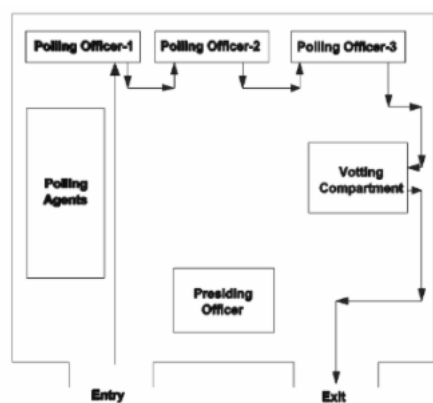

নির্বাচক নিবন্ধন আধিকারিকের স্বাক্ষর

Nazri Naksha

Google Map View

Polling Station Building Front View

Polling Station Front View

Cad View

Key MAP View

বিধানসভা নির্বাচনক্ষেত্রের নং, নাম : 239-বলরামপুর
ভাগ নং, নাম : 1-গিদিঘাট, মাঝিডি, বঙ্গাপটম টোলা