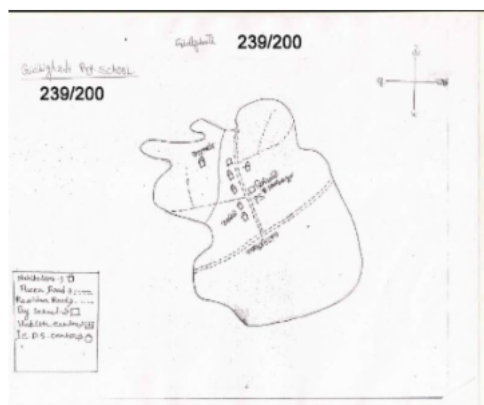

নির্বাচক নিবন্ধন আধিকারিকের স্বাক্ষর

Nazri Naksha

Google Map View

Polling Station Building Front View

Polling Station Front View

Cad View

Key MAP View

বিধানসভা নির্বাচনক্ষেত্রের নং, নাম : 239-বলরামপুর
ভাগ নং, নাম : 1-গিদিঘাট, মাঝিডি, বঙ্গাপটম টোলা