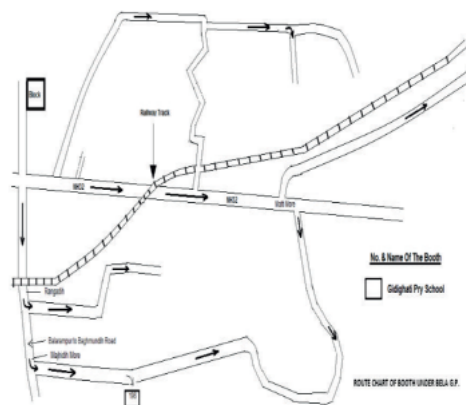

নির্বাচক নিবন্ধন আধিকারিকের স্বাক্ষর

Nazri Naksha

Google Map View

Polling Station Building Front View

Polling Station Front View

Cad View

Key MAP View

বিধানসভা নির্বাচনক্ষেত্রের নং, নাম : 239-বলরামপুর
ভাগ নং, নাম : 1-গিদিঘাট, মাঝিডি, বঙ্গাপটম টোলা