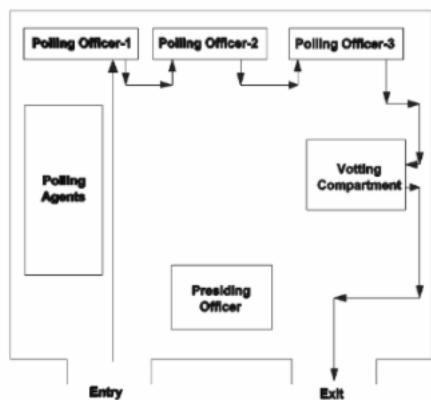

নির্বাচক নিবন্ধন আধিকারিকের স্বাক্ষর

Nazri Naksha

Google Map View

Polling Station Building Front View

Polling Station Front View

Cad View

Key MAP View

1 নাম : পুটিবালা কর্মকার অন্যান্য: বৃন্দাবন কর্মকার বাড়ির নং : n0003 বয়স : 79 লিঙ্গ : মহিলা ফটো উপলব্ধ	WB/34/235/156282	2 নাম : বীরেন কর্মকার পিতার নাম: ইন্দ্র কর্মকার বাড়ির নং : n0003 বয়স : 36 লিঙ্গ : পুরুষ ফটো উপলব্ধ	IAP1288190	3 নাম : আদরী কর্মকার স্বামীর নাম: পেডুকা কর্মকার বাড়ির নং : n0002 বয়স : 43 লিঙ্গ : মহিলা ফটো উপলব্ধ	IAP1288265
4 নাম : পেডুকা কর্মকার পিতার নাম: রংলাল কর্মকার বাড়ির নং : n0002 বয়স : 51 লিঙ্গ : পুরুষ ফটো উপলব্ধ	WB/34/235/156241	5 নাম : অষ্টমী কর্মকার স্বামীর নাম: কার্তিক কর্মকার বাড়ির নং : n0001 বয়স : 31 লিঙ্গ : মহিলা ফটো উপলব্ধ	IAP1452796	6 নাম : উত্তম কর্মকার পিতার নাম: রবি কর্মকার বাড়ির নং : n0001 বয়স : 33 লিঙ্গ : পুরুষ ফটো উপলব্ধ	IAP1360247
7 নাম : মঞ্জু কর্মকার স্বামীর নাম: ফুচু কর্মকার বাড়ির নং : n0001 বয়স : 38 লিঙ্গ : মহিলা ফটো উপলব্ধ	IAP1452564	8 নাম : মঙ্গল কর্মকার পিতার নাম: ভানু কর্মকার বাড়ির নং : n0001 বয়স : 39 লিঙ্গ : পুরুষ ফটো উপলব্ধ	IAP1208404	9 নাম : কার্তিক কর্মকার পিতার নাম: কানাই কর্মকার বাড়ির নং : n0001 বয়স : 40 লিঙ্গ : পুরুষ ফটো উপলব্ধ	DLP1951672
Q 10 নাম : সন্ধ্যা কর্মকার স্বামীর নাম: গনেশ কর্মকার বাড়ির নং : বয়স : 40 লিঙ্গ : মহিলা DELETED	DLP2292936	11 নাম : গনেশ কর্মকার পিতার নাম: কানাই কর্মকার বাড়ির নং : n0001 বয়স : 43 লিঙ্গ : পুরুষ ফটো উপলব্ধ	DLP2292928	12 নাম : ফুচু কর্মকার পিতার নাম: কালিপদ কর্মকার বাড়ির নং : n0001 বয়স : 59 লিঙ্গ : পুরুষ ফটো উপলব্ধ	DLP1951631
13 নাম : বাবলু কর্মকার পিতার নাম: লক্ষীকান্ত কর্মকার বাড়ির নং : n0001 বয়স : 35 লিঙ্গ : পুরুষ ফটো উপলব্ধ	IAP1288174	14 নাম : শ্যামাপদ কর্মকার পিতার নাম: লক্ষীকান্ত কর্মকার বাড়ির নং : n0001 বয়স : 37 লিঙ্গ : পুরুষ ফটো উপলব্ধ	IAP1288125	15 নাম : পরশুরাম কর্মকার পিতার নাম: লক্ষীকান্ত কর্মকার বাড়ির নং : n0001 বয়স : 42 লিঙ্গ : পুরুষ ফটো উপলব্ধ	IAP0790394
16 নাম : সারথী কর্মকার স্বামীর নাম: কানাই কর্মকার বাড়ির নং : n0001 বয়স : 86 লিঙ্গ : মহিলা ফটো উপলব্ধ	WB/34/235/156329	17 নাম : ভৃগুরাম কর্মকার পিতার নাম: কানাই কর্মকার বাড়ির নং : n0001 বয়স : 39 লিঙ্গ : পুরুষ ফটো উপলব্ধ	IAP1208370	18 নাম : সুমিত্রা কর্মকার স্বামীর নাম: ভৃগুরাম কর্মকার বাড়ির নং : n0001 বয়স : 32 লিঙ্গ : মহিলা ফটো উপলব্ধ	IAP1578582
19 নাম : দুঃশাসন কর্মকার পিতার নাম: কানাই কর্মকার বাড়ির নং : n0001 বয়স : 29 লিঙ্গ : পুরুষ ফটো উপলব্ধ	IAP1665066	20 নাম : ভানু কর্মকার পিতার নাম: অর্জুন কর্মকার বাড়ির নং : n0001 বয়স : 84 লিঙ্গ : পুরুষ ফটো উপলব্ধ	WB/34/235/156732	21 নাম : মমতা কর্মকার স্বামীর নাম: ভানু কর্মকার বাড়ির নং : n0001 বয়স : 76 লিঙ্গ : মহিলা ফটো উপলব্ধ	WB/34/235/156222
22 নাম : সাবিত্রী কর্মকার স্বামীর নাম: লক্ষীকান্ত কর্মকার বাড়ির নং : n0001 বয়স : 66 লিঙ্গ : মহিলা ফটো উপলব্ধ	WB/34/235/156249	23 নাম : পৌতম কর্মকার পিতার নাম: রবিকৃষ্ণ কর্মকার বাড়ির নং : n0001 বয়স : 29 লিঙ্গ : পুরুষ ফটো উপলব্ধ	IAP1665090	24 নাম : বিনতী কর্মকার স্বামীর নাম: সাগর কর্মকার বাড়ির নং : n0007 বয়স : 51 লিঙ্গ : মহিলা ফটো উপলব্ধ	WB/34/235/156320
25 নাম : সাগর কর্মকার পিতার নাম: দুর্গাচরণ কর্মকার বাড়ির নং : n0007 বয়স : 53 লিঙ্গ : পুরুষ ফটো উপলব্ধ	WB/34/235/156442	26 নাম : আরতি রজক স্বামীর নাম: সোমনাথ রজক বাড়ির নং : n0006 বয়স : 40 লিঙ্গ : মহিলা ফটো উপলব্ধ	IAP0790634	27 নাম : প্রদীপ কর্মকার পিতার নাম: শক্রয় কর্মকার বাড়ির নং : n0006 বয়স : 29 লিঙ্গ : পুরুষ ফটো উপলব্ধ	IAP1665124
28 নাম : বিশাখা কর্মকার স্বামীর নাম: হারাধন কর্মকার বাড়ির নং : n0006 বয়স : 79 লিঙ্গ : মহিলা ফটো উপলব্ধ	WB/34/235/156594	29 নাম : পাল্টন কর্মকার পিতার নাম: ভরত কর্মকার বাড়ির নং : n0006 বয়স : 37 লিঙ্গ : পুরুষ ফটো উপলব্ধ	IAP1208545	30 নাম : নীলমনি কর্মকার স্বামীর নাম: ভরত কর্মকার বাড়ির নং : n0006 বয়স : 76 লিঙ্গ : মহিলা ফটো উপলব্ধ	WB/34/235/156227