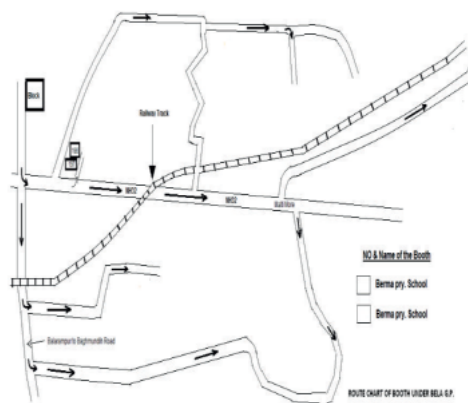

নির্বাচক নিবন্ধন আধিকারিকের স্বাক্ষর

Nazri Naksha

Google Map View

Polling Station Building Front View

Polling Station Front View

Cad View

Key MAP View

1 নাম : পুটিবালা কর্মকার অন্যান্য: বৃন্দাবন কর্মকার বাড়ির নং : n0003 বয়স : 79 লিঙ্গ : মহিলা ফটো উপলব্ধ	WB/34/235/156282	2 নাম : বীরেন কর্মকার পিতার নাম: ইন্দ্র কর্মকার বাড়ির নং : n0003 বয়স : 36 লিঙ্গ : পুরুষ ফটো উপলব্ধ	IAP1288190	3 নাম : আদরী কর্মকার স্বামীর নাম: পেডুকা কর্মকার বাড়ির নং : n0002 বয়স : 43 লিঙ্গ : মহিলা ফটো উপলব্ধ	IAP1288265
4 নাম : পেডুকা কর্মকার পিতার নাম: রংলাল কর্মকার বাড়ির নং : n0002 বয়স : 51 লিঙ্গ : পুরুষ ফটো উপলব্ধ	WB/34/235/156241	5 নাম : অষ্টমী কর্মকার স্বামীর নাম: কার্তিক কর্মকার বাড়ির নং : n0001 বয়স : 31 লিঙ্গ : মহিলা ফটো উপলব্ধ	IAP1452796	6 নাম : উত্তম কর্মকার পিতার নাম: রবি কর্মকার বাড়ির নং : n0001 বয়স : 33 লিঙ্গ : পুরুষ ফটো উপলব্ধ	IAP1360247
7 নাম : মঞ্জু কর্মকার স্বামীর নাম: ফুচু কর্মকার বাড়ির নং : n0001 বয়স : 38 লিঙ্গ : মহিলা ফটো উপলব্ধ	IAP1452564	8 নাম : মঙ্গল কর্মকার পিতার নাম: ভানু কর্মকার বাড়ির নং : n0001 বয়স : 39 লিঙ্গ : পুরুষ ফটো উপলব্ধ	IAP1208404	9 নাম : কার্তিক কর্মকার পিতার নাম: কানাই কর্মকার বাড়ির নং : n0001 বয়স : 40 লিঙ্গ : পুরুষ ফটো উপলব্ধ	DLP1951672
Q 10 নাম : সন্ধ্যা কর্মকার স্বামীর নাম: গনেশ কর্মকার বাড়ির নং : বয়স : 40 লিঙ্গ : মহিলা DELETED	DLP2292936	11 নাম : গনেশ কর্মকার পিতার নাম: কানাই কর্মকার বাড়ির নং : n0001 বয়স : 43 লিঙ্গ : পুরুষ ফটো উপলব্ধ	DLP2292928	12 নাম : ফুচু কর্মকার পিতার নাম: কালিপদ কর্মকার বাড়ির নং : n0001 বয়স : 59 লিঙ্গ : পুরুষ ফটো উপলব্ধ	DLP1951631
13 নাম : বাবলু কর্মকার পিতার নাম: লক্ষীকান্ত কর্মকার বাড়ির নং : n0001 বয়স : 35 লিঙ্গ : পুরুষ ফটো উপলব্ধ	IAP1288174	14 নাম : শ্যামাপদ কর্মকার পিতার নাম: লক্ষীকান্ত কর্মকার বাড়ির নং : n0001 বয়স : 37 লিঙ্গ : পুরুষ ফটো উপলব্ধ	IAP1288125	15 নাম : পরশুরাম কর্মকার পিতার নাম: লক্ষীকান্ত কর্মকার বাড়ির নং : n0001 বয়স : 42 লিঙ্গ : পুরুষ ফটো উপলব্ধ	IAP0790394
16 নাম : সারথী কর্মকার স্বামীর নাম: কানাই কর্মকার বাড়ির নং : n0001 বয়স : 86 লিঙ্গ : মহিলা ফটো উপলব্ধ	WB/34/235/156329	17 নাম : ভৃগুরাম কর্মকার পিতার নাম: কানাই কর্মকার বাড়ির নং : n0001 বয়স : 39 লিঙ্গ : পুরুষ ফটো উপলব্ধ	IAP1208370	18 নাম : সুমিত্রা কর্মকার স্বামীর নাম: ভৃগুরাম কর্মকার বাড়ির নং : n0001 বয়স : 32 লিঙ্গ : মহিলা ফটো উপলব্ধ	IAP1578582
19 নাম : দুঃশাসন কর্মকার পিতার নাম: কানাই কর্মকার বাড়ির নং : n0001 বয়স : 29 লিঙ্গ : পুরুষ ফটো উপলব্ধ	IAP1665066	20 নাম : ভানু কর্মকার পিতার নাম: অর্জুন কর্মকার বাড়ির নং : n0001 বয়স : 84 লিঙ্গ : পুরুষ ফটো উপলব্ধ	WB/34/235/156732	21 নাম : মমতা কর্মকার স্বামীর নাম: ভানু কর্মকার বাড়ির নং : n0001 বয়স : 76 লিঙ্গ : মহিলা ফটো উপলব্ধ	WB/34/235/156222
22 নাম : সাবিত্রী কর্মকার স্বামীর নাম: লক্ষীকান্ত কর্মকার বাড়ির নং : n0001 বয়স : 66 লিঙ্গ : মহিলা ফটো উপলব্ধ	WB/34/235/156249	23 নাম : পৌতম কর্মকার পিতার নাম: রবিকৃষ্ণ কর্মকার বাড়ির নং : n0001 বয়স : 29 লিঙ্গ : পুরুষ ফটো উপলব্ধ	IAP1665090	24 নাম : বিনতী কর্মকার স্বামীর নাম: সাগর কর্মকার বাড়ির নং : n0007 বয়স : 51 লিঙ্গ : মহিলা ফটো উপলব্ধ	WB/34/235/156320
25 নাম : সাগর কর্মকার পিতার নাম: দুর্গাচরণ কর্মকার বাড়ির নং : n0007 বয়স : 53 লিঙ্গ : পুরুষ ফটো উপলব্ধ	WB/34/235/156442	26 নাম : আরতি রজক স্বামীর নাম: সোমনাথ রজক বাড়ির নং : n0006 বয়স : 40 লিঙ্গ : মহিলা ফটো উপলব্ধ	IAP0790634	27 নাম : প্রদীপ কর্মকার পিতার নাম: শক্রয় কর্মকার বাড়ির নং : n0006 বয়স : 29 লিঙ্গ : পুরুষ ফটো উপলব্ধ	IAP1665124
28 নাম : বিশাখা কর্মকার স্বামীর নাম: হারাধন কর্মকার বাড়ির নং : n0006 বয়স : 79 লিঙ্গ : মহিলা ফটো উপলব্ধ	WB/34/235/156594	29 নাম : পাল্টন কর্মকার পিতার নাম: ভরত কর্মকার বাড়ির নং : n0006 বয়স : 37 লিঙ্গ : পুরুষ ফটো উপলব্ধ	IAP1208545	30 নাম : নীলমনি কর্মকার স্বামীর নাম: ভরত কর্মকার বাড়ির নং : n0006 বয়স : 76 লিঙ্গ : মহিলা ফটো উপলব্ধ	WB/34/235/156227