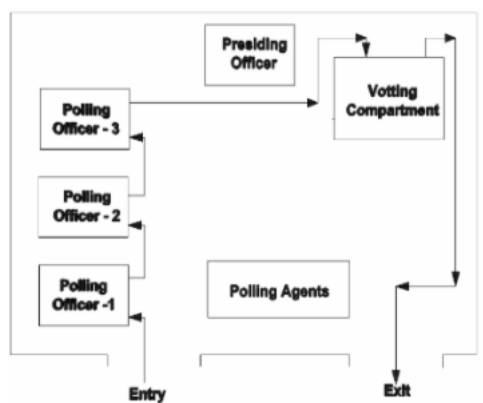

নির্বাচক নিবন্ধন আধিকারিকের স্বাক্ষর

Nazri Naksha

Google Map View

Polling Station Building Front View

Polling Station Front View

Cad View

Key MAP View

1 নাম : জগদীশ গরাই পিতার নাম: শশধর গরাই বাড়ির নং : n0118 বয়স : 54 লিঙ্গ : পুরুষ	DLP2292993 ফটো উপলব্ধ	2 নাম : রেখা কুমারী স্বামীর নাম: জগদীশ গরাই বাড়ির নং : n0118 বয়স : 41 লিঙ্গ : মহিলা	DLP2204253 ফটো উপলব্ধ	3 নাম : কল্যাণী গোপ স্বামীর নাম: মদন গোপ বাড়ির নং : n0002 বয়স : 42 লিঙ্গ : মহিলা	DLP1951938 ফটো উপলব্ধ
4 নাম : অঞ্জনা গোপ স্বামীর নাম: অনিল গোপ বাড়ির নং : n0003 বয়স : 73 লিঙ্গ : মহিলা	WB/34/235/156284 ফটো উপলব্ধ	5 নাম : শ্যামল গোপ পিতার নাম: অনিল গোপ বাড়ির নং : n0003 বয়স : 49 লিঙ্গ : পুরুষ	WB/34/235/156248 ফটো উপলব্ধ	6 নাম : শক্রয় গোপ পিতার নাম: লক্ষীকান্ত গোপ বাড়ির নং : n0003 বয়স : 75 লিঙ্গ : পুরুষ	WB/34/235/156621 ফটো উপলব্ধ
7 নাম : দীনবন্ধু গোপ পিতার নাম: শক্রয় গোপ বাড়ির নং : n0003 বয়স : 34 লিঙ্গ : পুরুষ	IAP1453133 ফটো উপলব্ধ	8 নাম : জয়প্রকাশ গোপ পিতার নাম: অনিলচন্দ্র গোপ বাড়ির নং : n0003 বয়স : 33 লিঙ্গ : পুরুষ	IAP1360270 ফটো উপলব্ধ	9 নাম : পাপু গোপ পিতার নাম: ধর্ম গোপ বাড়ির নং : n0041 বয়স : 49 লিঙ্গ : পুরুষ	DLP2293140 ফটো উপলব্ধ
10 নাম : মেনকা গোপ স্বামীর নাম: হারাধন গোপ বাড়ির নং : n0041 বয়স : 56 লিঙ্গ : মহিলা	WB/34/235/156510 ফটো উপলব্ধ	11 নাম : হারাধন গোপ পিতার নাম: ধর্ম গোপ বাড়ির নং : n0041 বয়স : 61 লিঙ্গ : পুরুষ	WB/34/235/156305 ফটো উপলব্ধ	12 নাম : উত্তম গোপ পিতার নাম: গৌতম গোপ বাড়ির নং : n0041 বয়স : 30 লিঙ্গ : পুরুষ	IAP1578822 ফটো উপলব্ধ
13 নাম : মিঠু গোপ পিতার নাম: গৌতম গোপ বাড়ির নং : n0041 বয়স : 37 লিঙ্গ : মহিলা	IAP1003904 ফটো উপলব্ধ	14 নাম : রাজেশ গোপ পিতার নাম: গৌতম গোপ বাড়ির নং : n0041 বয়স : 37 লিঙ্গ : পুরুষ	IAP1004076 ফটো উপলব্ধ	15 নাম : পূর্ণিমা গোপ স্বামীর নাম: গৌতম গোপ বাড়ির নং : n0041 বয়স : 66 লিঙ্গ : মহিলা	WB/34/235/156495 ফটো উপলব্ধ
16 নাম : গৌতম গোপ পিতার নাম: ধর্ম গোপ বাড়ির নং : n0041 বয়স : 71 লিঙ্গ : পুরুষ	WB/34/235/156240 ফটো উপলব্ধ	17 নাম : বিবেক গোপ পিতার নাম: গোবর্দন গোপ বাড়ির নং : n0039 বয়স : 33 লিঙ্গ : পুরুষ	IAP1453034 ফটো উপলব্ধ	18 নাম : সুকুমার গোপ পিতার নাম: গোবর্দন গোপ বাড়ির নং : n0039 বয়স : 38 লিঙ্গ : পুরুষ	DLP2403772 ফটো উপলব্ধ
19 নাম : ক্ষিতীশ গোপ পিতার নাম: গোবর্দন গোপ বাড়ির নং : n0039 বয়স : 39 লিঙ্গ : পুরুষ	DLP2448306 ফটো উপলব্ধ	20 নাম : ফুলকুমারী গোপ স্বামীর নাম: তারাশ্রী গোপ বাড়ির নং : n0039 বয়স : 40 লিঙ্গ : মহিলা	DLP2204170 ফটো উপলব্ধ	21 নাম : পূজা গোপ স্বামীর নাম: সুকুমার গোপ বাড়ির নং : n0039 বয়স : 40 লিঙ্গ : মহিলা	IAP1208081 ফটো উপলব্ধ
22 নাম : বিমলা গোপ স্বামীর নাম: গোবর্দন গোপ বাড়ির নং : n0039 বয়স : 63 লিঙ্গ : মহিলা	WB/34/235/156482 ফটো উপলব্ধ	23 নাম : লবঘন গোপ পিতার নাম: শ্রীচরণ গোপ বাড়ির নং : n0039 বয়স : 59 লিঙ্গ : পুরুষ	DLP1951987 ফটো উপলব্ধ	24 নাম : মঞ্জল গোপ পিতার নাম: নিপু গোপ বাড়ির নং : n0039 বয়স : 36 লিঙ্গ : পুরুষ	IAP1665496 ফটো উপলব্ধ
25 নাম : তারা গোপ স্বামীর নাম: নিপু গোপ বাড়ির নং : n0039 বয়স : 61 লিঙ্গ : মহিলা	DLP1951979 ফটো উপলব্ধ	26 নাম : নিপু গোপ পিতার নাম: শ্রীচরণ গোপ বাড়ির নং : n0039 বয়স : 66 লিঙ্গ : পুরুষ	DLP1951961 ফটো উপলব্ধ	27 নাম : গোবর্দন গোপ পিতার নাম: শ্রীচরণ গোপ বাড়ির নং : n0039 বয়স : 69 লিঙ্গ : পুরুষ	WB/34/235/156676 ফটো উপলব্ধ
28 নাম : সুভদ্রা গোপ স্বামীর নাম: শৈল গোপ বাড়ির নং : n0038 বয়স : 86 লিঙ্গ : মহিলা	WB/34/235/156531 ফটো উপলব্ধ	29 নাম : অমৃতা গোপ স্বামীর নাম: লাদু গোপ বাড়ির নং : n0037 বয়স : 55 লিঙ্গ : মহিলা	DLP2293173 ফটো উপলব্ধ	30 নাম : রঞ্জিত গোপ পিতার নাম: ফুলচাঁদ গোপ বাড়ির নং : n0037 বয়স : 29 লিঙ্গ : পুরুষ	IAP1665439 ফটো উপলব্ধ