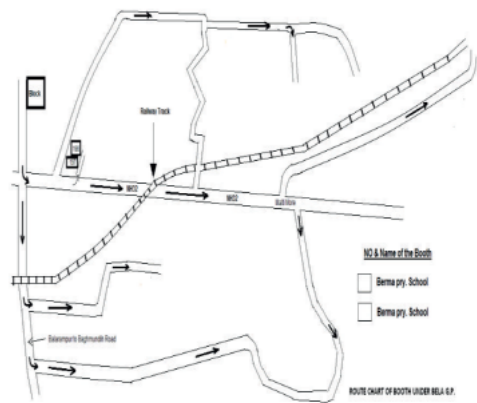

নির্বাচক নিবন্ধন আধিকারিকের স্বাক্ষর

Nazri Naksha

Google Map View

Polling Station Building Front View

Polling Station Front View

Cad View

Key MAP View

1 নাম : জগদীশ গরাই পিতার নাম: শশধর গরাই বাড়ির নং : n0118 বয়স : 54 লিঙ্গ : পুরুষ	DLP2292993 ফটো উপলব্ধ	2 নাম : রেখা কুমারী স্বামীর নাম: জগদীশ গরাই বাড়ির নং : n0118 বয়স : 41 লিঙ্গ : মহিলা	DLP2204253 ফটো উপলব্ধ	3 নাম : কল্যাণী গোপ স্বামীর নাম: মদন গোপ বাড়ির নং : n0002 বয়স : 42 লিঙ্গ : মহিলা	DLP1951938 ফটো উপলব্ধ
4 নাম : অঞ্জনা গোপ স্বামীর নাম: অনিল গোপ বাড়ির নং : n0003 বয়স : 73 লিঙ্গ : মহিলা	WB/34/235/156284 ফটো উপলব্ধ	5 নাম : শ্যামল গোপ পিতার নাম: অনিল গোপ বাড়ির নং : n0003 বয়স : 49 লিঙ্গ : পুরুষ	WB/34/235/156248 ফটো উপলব্ধ	6 নাম : শক্রয় গোপ পিতার নাম: লক্ষীকান্ত গোপ বাড়ির নং : n0003 বয়স : 75 লিঙ্গ : পুরুষ	WB/34/235/156621 ফটো উপলব্ধ
7 নাম : দীনবন্ধু গোপ পিতার নাম: শক্রয় গোপ বাড়ির নং : n0003 বয়স : 34 লিঙ্গ : পুরুষ	IAP1453133 ফটো উপলব্ধ	8 নাম : জয়প্রকাশ গোপ পিতার নাম: অনিলচন্দ্র গোপ বাড়ির নং : n0003 বয়স : 33 লিঙ্গ : পুরুষ	IAP1360270 ফটো উপলব্ধ	9 নাম : পাপু গোপ পিতার নাম: ধর্ম গোপ বাড়ির নং : n0041 বয়স : 49 লিঙ্গ : পুরুষ	DLP2293140 ফটো উপলব্ধ
10 নাম : মেনকা গোপ স্বামীর নাম: হারাধন গোপ বাড়ির নং : n0041 বয়স : 56 লিঙ্গ : মহিলা	WB/34/235/156510 ফটো উপলব্ধ	11 নাম : হারাধন গোপ পিতার নাম: ধর্ম গোপ বাড়ির নং : n0041 বয়স : 61 লিঙ্গ : পুরুষ	WB/34/235/156305 ফটো উপলব্ধ	12 নাম : উত্তম গোপ পিতার নাম: গৌতম গোপ বাড়ির নং : n0041 বয়স : 30 লিঙ্গ : পুরুষ	IAP1578822 ফটো উপলব্ধ
13 নাম : মিঠু গোপ পিতার নাম: গৌতম গোপ বাড়ির নং : n0041 বয়স : 37 লিঙ্গ : মহিলা	IAP1003904 ফটো উপলব্ধ	14 নাম : রাজেশ গোপ পিতার নাম: গৌতম গোপ বাড়ির নং : n0041 বয়স : 37 লিঙ্গ : পুরুষ	IAP1004076 ফটো উপলব্ধ	15 নাম : পূর্ণিমা গোপ স্বামীর নাম: গৌতম গোপ বাড়ির নং : n0041 বয়স : 66 লিঙ্গ : মহিলা	WB/34/235/156495 ফটো উপলব্ধ
16 নাম : গৌতম গোপ পিতার নাম: ধর্ম গোপ বাড়ির নং : n0041 বয়স : 71 লিঙ্গ : পুরুষ	WB/34/235/156240 ফটো উপলব্ধ	17 নাম : বিবেক গোপ পিতার নাম: গোবর্দন গোপ বাড়ির নং : n0039 বয়স : 33 লিঙ্গ : পুরুষ	IAP1453034 ফটো উপলব্ধ	18 নাম : সুকুমার গোপ পিতার নাম: গোবর্দন গোপ বাড়ির নং : n0039 বয়স : 38 লিঙ্গ : পুরুষ	DLP2403772 ফটো উপলব্ধ
19 নাম : ক্ষিতীশ গোপ পিতার নাম: গোবর্দন গোপ বাড়ির নং : n0039 বয়স : 39 লিঙ্গ : পুরুষ	DLP2448306 ফটো উপলব্ধ	20 নাম : ফুলকুমারী গোপ স্বামীর নাম: তারাশ্রী গোপ বাড়ির নং : n0039 বয়স : 40 লিঙ্গ : মহিলা	DLP2204170 ফটো উপলব্ধ	21 নাম : পূজা গোপ স্বামীর নাম: সুকুমার গোপ বাড়ির নং : n0039 বয়স : 40 লিঙ্গ : মহিলা	IAP1208081 ফটো উপলব্ধ
22 নাম : বিমলা গোপ স্বামীর নাম: গোবর্দন গোপ বাড়ির নং : n0039 বয়স : 63 লিঙ্গ : মহিলা	WB/34/235/156482 ফটো উপলব্ধ	23 নাম : লবঘন গোপ পিতার নাম: শ্রীচরণ গোপ বাড়ির নং : n0039 বয়স : 59 লিঙ্গ : পুরুষ	DLP1951987 ফটো উপলব্ধ	24 নাম : মঞ্জল গোপ পিতার নাম: নিপু গোপ বাড়ির নং : n0039 বয়স : 36 লিঙ্গ : পুরুষ	IAP1665496 ফটো উপলব্ধ
25 নাম : তারা গোপ স্বামীর নাম: নিপু গোপ বাড়ির নং : n0039 বয়স : 61 লিঙ্গ : মহিলা	DLP1951979 ফটো উপলব্ধ	26 নাম : নিপু গোপ পিতার নাম: শ্রীচরণ গোপ বাড়ির নং : n0039 বয়স : 66 লিঙ্গ : পুরুষ	DLP1951961 ফটো উপলব্ধ	27 নাম : গোবর্দন গোপ পিতার নাম: শ্রীচরণ গোপ বাড়ির নং : n0039 বয়স : 69 লিঙ্গ : পুরুষ	WB/34/235/156676 ফটো উপলব্ধ
28 নাম : সুভদ্রা গোপ স্বামীর নাম: শৈল গোপ বাড়ির নং : n0038 বয়স : 86 লিঙ্গ : মহিলা	WB/34/235/156531 ফটো উপলব্ধ	29 নাম : অমৃতা গোপ স্বামীর নাম: লাদু গোপ বাড়ির নং : n0037 বয়স : 55 লিঙ্গ : মহিলা	DLP2293173 ফটো উপলব্ধ	30 নাম : রঞ্জিত গোপ পিতার নাম: ফুলচাঁদ গোপ বাড়ির নং : n0037 বয়স : 29 লিঙ্গ : পুরুষ	IAP1665439 ফটো উপলব্ধ