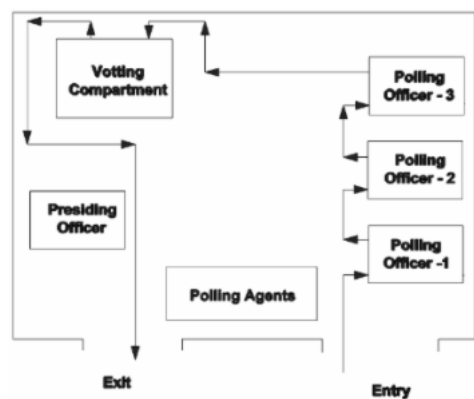

নির্বাচক নিবন্ধন আধিকারিকের স্বাক্ষর

Nazri Naksha

Google Map View

Polling Station Building Front View

Polling Station Front View

Cad View

Key MAP View

1 নাম : সাজো বিবি মায়ের নাম: গুলচোহেরা বিবি বাড়ির নং : n0304 বয়স : 34 লিঙ্গ : মহিলা	NTO1439165 ফটো উপলব্ধ	2 নাম : সুবেজান বিবি স্বামীর নাম: আজাদ আনসারী বাড়ির নং : n0219 বয়স : 41 লিঙ্গ : মহিলা	IAP1208719 ফটো উপলব্ধ	3 নাম : সাবিলা বিবি স্বামীর নাম: মহঃ আজিম আনসারী বাড়ির নং : n0305 বয়স : 34 লিঙ্গ : মহিলা	IAP1364082 ফটো উপলব্ধ
4 নাম : জলেশ্বরী সিং সর্দার স্বামীর নাম: গয়া সিং সর্দার বাড়ির নং : n0133 বয়স : 57 লিঙ্গ : মহিলা	DLP2297083 ফটো উপলব্ধ	5 নাম : গয়া সিং সর্দার পিতার নাম: জয়দেব সিং সর্দার বাড়ির নং : n0133 বয়স : 64 লিঙ্গ : পুরুষ	DLP2297075 ফটো উপলব্ধ	6 নাম : সরস্বতী সিং সর্দার পিতার নাম: গয়া সিং সর্দার বাড়ির নং : এন0133 বয়স : 31 লিঙ্গ : মহিলা	IAP2318483 ফটো উপলব্ধ
7 নাম : মহেন্দ্র সিং সর্দার পিতার নাম: গয়া সিং সর্দার বাড়ির নং : n0133 বয়স : 26 লিঙ্গ : পুরুষ	IAP1905124 ফটো উপলব্ধ	8 নাম : সরস্বালি সিং সর্দার পিতার নাম: নর সিং সর্দার বাড়ির নং : এন0015 বয়স : 24 লিঙ্গ : মহিলা	IAP2186872 ফটো উপলব্ধ	9 নাম : সুরজ সিং সর্দার পিতার নাম: নর সিং সর্দার বাড়ির নং : এন0133 বয়স : 25 লিঙ্গ : পুরুষ	IAP2186989 ফটো উপলব্ধ
10 নাম : ধীরেন সিংসর্দার পিতার নাম: জয়দেব সিংসর্দার বাড়ির নং : n0133 বয়স : 50 লিঙ্গ : পুরুষ	DLP2297117 ফটো উপলব্ধ	11 নাম : আসীন সিংসর্দার স্বামীর নাম: বিরেন সিংসর্দার বাড়ির নং : n0133 বয়স : 46 লিঙ্গ : মহিলা	DLP1958909 ফটো উপলব্ধ	12 নাম : সুখী সিং সর্দার স্বামীর নাম: ধীরেন সিং সর্দার বাড়ির নং : n0133 বয়স : 39 লিঙ্গ : মহিলা	DLP1959618 ফটো উপলব্ধ
13 নাম : বীরেন সিংসর্দার পিতার নাম: জয়দেব সিংসর্দার বাড়ির নং : 136 বয়স : 52 লিঙ্গ : পুরুষ	DLP1958883 ফটো উপলব্ধ	14 নাম : শুভজীৎ সিং সর্দার পিতার নাম: গয়া সিং সর্দার বাড়ির নং : এন0133 বয়স : 21 লিঙ্গ : পুরুষ	IAP2318426 ফটো উপলব্ধ	15 নাম : মানিক সিং সর্দার পিতার নাম: নাগ সিং সর্দার বাড়ির নং : এন0056 বয়স : 21 লিঙ্গ : পুরুষ	IAP2334043 ফটো উপলব্ধ
16 নাম : পূর্ণিমা সিং সর্দার পিতার নাম: গয়া সিং সর্দার বাড়ির নং : n0133 বয়স : 35 লিঙ্গ : মহিলা	IAP1288810 ফটো উপলব্ধ	17 নাম : অজিত সিং সর্দার পিতার নাম: বীরেন সিং সর্দার বাড়ির নং : এন00122 বয়স : 21 লিঙ্গ : পুরুষ	IAP2366540 ফটো উপলব্ধ	18 নাম : নর সিং সর্দার পিতার নাম: জয়দেব সিং সর্দার বাড়ির নং : n0133 বয়স : 59 লিঙ্গ : পুরুষ	DLP2297091 ফটো উপলব্ধ
19 নাম : ভারতী সিং সর্দার স্বামীর নাম: নর সিং সর্দার বাড়ির নং : n0133 বয়স : 49 লিঙ্গ : মহিলা	DLP2297109 ফটো উপলব্ধ	20 নাম : উপাসনা অমৃত পিতার নাম: অমিতাভ অমৃত বাড়ির নং : n0250 বয়স : 31 লিঙ্গ : মহিলা	IAP1453430 ফটো উপলব্ধ	21 নাম : অভিনন্দন অমৃত পিতার নাম: পূর্ণেন্দ্র অমৃত বাড়ির নং : n0248 বয়স : 33 লিঙ্গ : পুরুষ	IAP1453414 ফটো উপলব্ধ
22 নাম : অন্তরা অমৃত পিতার নাম: অমিতাভ অমৃত বাড়ির নং : n0001 বয়স : 34 লিঙ্গ : মহিলা	IAP1288679 ফটো উপলব্ধ	23 নাম : আদর্শ অমৃত পিতার নাম: প্রবীর কুমার অমৃত বাড়ির নং : n0001 বয়স : 33 লিঙ্গ : পুরুষ	IAP1578962 ফটো উপলব্ধ	24 নাম : অঞ্জুশ্রী অমৃত স্বামীর নাম: প্রবীর কুমার অমৃত বাড়ির নং : n0001 বয়স : 55 লিঙ্গ : মহিলা	IAP1578970 ফটো উপলব্ধ
25 নাম : প্রবীর কুমার অমৃত পিতার নাম: নবীন অমৃত বাড়ির নং : n0001 বয়স : 65 লিঙ্গ : পুরুষ	IAP1578988 ফটো উপলব্ধ	26 নাম : পরমা অমৃত পিতার নাম: অমিতাভ অমৃত বাড়ির নং : এন0001 বয়স : 25 লিঙ্গ : মহিলা	IAP2258283 ফটো উপলব্ধ	27 নাম : ডলি অমৃত স্বামীর নাম: অমিতাভ অমৃত বাড়ির নং : n0001 বয়স : 56 লিঙ্গ : মহিলা	IAP2028678 ফটো উপলব্ধ
28 নাম : আকাশ অমৃত পিতার নাম: প্রবীর কুমার অমৃত বাড়ির নং : n0001 বয়স : 24 লিঙ্গ : পুরুষ	IAP2054518 ফটো উপলব্ধ	29 নাম : বিশালাক্ষী আচার্য পিতার নাম: রামসুন্দর আচার্য বাড়ির নং : n00125 বয়স : 24 লিঙ্গ : মহিলা	IAP2054633 ফটো উপলব্ধ	30 নাম : বুদ্ধদেব আচার্য পিতার নাম: বরেন কুমার আচার্য বাড়ির নং : n0086 বয়স : 38 লিঙ্গ : পুরুষ	DLP2204642 ফটো উপলব্ধ