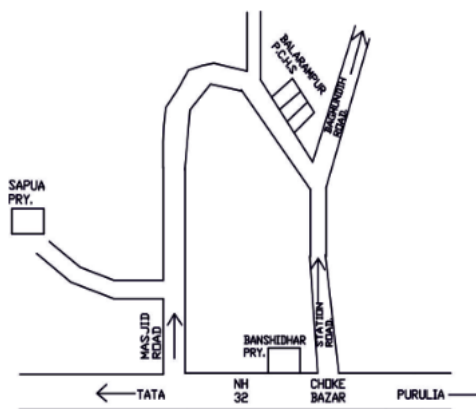

নির্বাচক নিবন্ধন আধিকারিকের স্বাক্ষর

Nazri Naksha

Google Map View

Polling Station Building Front View

Polling Station Front View

Cad View

Key MAP View

1 নাম : সাজো বিবি মায়ের নাম: গুলচোহেরা বিবি বাড়ির নং : n0304 বয়স : 34 লিঙ্গ : মহিলা	NTO1439165 ফটো উপলব্ধ	2 নাম : সুবেজান বিবি স্বামীর নাম: আজাদ আনসারী বাড়ির নং : n0219 বয়স : 41 লিঙ্গ : মহিলা	IAP1208719 ফটো উপলব্ধ	3 নাম : সাবিলা বিবি স্বামীর নাম: মহঃ আজিম আনসারী বাড়ির নং : n0305 বয়স : 34 লিঙ্গ : মহিলা	IAP1364082 ফটো উপলব্ধ
4 নাম : জলেশ্বরী সিং সর্দার স্বামীর নাম: গয়া সিং সর্দার বাড়ির নং : n0133 বয়স : 57 লিঙ্গ : মহিলা	DLP2297083 ফটো উপলব্ধ	5 নাম : গয়া সিং সর্দার পিতার নাম: জয়দেব সিং সর্দার বাড়ির নং : n0133 বয়স : 64 লিঙ্গ : পুরুষ	DLP2297075 ফটো উপলব্ধ	6 নাম : সরস্বতী সিং সর্দার পিতার নাম: গয়া সিং সর্দার বাড়ির নং : এন0133 বয়স : 31 লিঙ্গ : মহিলা	IAP2318483 ফটো উপলব্ধ
7 নাম : মহেন্দ্র সিং সর্দার পিতার নাম: গয়া সিং সর্দার বাড়ির নং : n0133 বয়স : 26 লিঙ্গ : পুরুষ	IAP1905124 ফটো উপলব্ধ	8 নাম : সরস্বালি সিং সর্দার পিতার নাম: নর সিং সর্দার বাড়ির নং : এন0015 বয়স : 24 লিঙ্গ : মহিলা	IAP2186872 ফটো উপলব্ধ	9 নাম : সুরজ সিং সর্দার পিতার নাম: নর সিং সর্দার বাড়ির নং : এন0133 বয়স : 25 লিঙ্গ : পুরুষ	IAP2186989 ফটো উপলব্ধ
10 নাম : ধীরেন সিংসর্দার পিতার নাম: জয়দেব সিংসর্দার বাড়ির নং : n0133 বয়স : 50 লিঙ্গ : পুরুষ	DLP2297117 ফটো উপলব্ধ	11 নাম : আসীন সিংসর্দার স্বামীর নাম: বিরেন সিংসর্দার বাড়ির নং : n0133 বয়স : 46 লিঙ্গ : মহিলা	DLP1958909 ফটো উপলব্ধ	12 নাম : সুখী সিং সর্দার স্বামীর নাম: ধীরেন সিং সর্দার বাড়ির নং : n0133 বয়স : 39 লিঙ্গ : মহিলা	DLP1959618 ফটো উপলব্ধ
13 নাম : বীরেন সিংসর্দার পিতার নাম: জয়দেব সিংসর্দার বাড়ির নং : 136 বয়স : 52 লিঙ্গ : পুরুষ	DLP1958883 ফটো উপলব্ধ	14 নাম : শুভজীৎ সিং সর্দার পিতার নাম: গয়া সিং সর্দার বাড়ির নং : এন0133 বয়স : 21 লিঙ্গ : পুরুষ	IAP2318426 ফটো উপলব্ধ	15 নাম : মানিক সিং সর্দার পিতার নাম: নাগ সিং সর্দার বাড়ির নং : এন0056 বয়স : 21 লিঙ্গ : পুরুষ	IAP2334043 ফটো উপলব্ধ
16 নাম : পূর্ণিমা সিং সর্দার পিতার নাম: গয়া সিং সর্দার বাড়ির নং : n0133 বয়স : 35 লিঙ্গ : মহিলা	IAP1288810 ফটো উপলব্ধ	17 নাম : অজিত সিং সর্দার পিতার নাম: বীরেন সিং সর্দার বাড়ির নং : এন00122 বয়স : 21 লিঙ্গ : পুরুষ	IAP2366540 ফটো উপলব্ধ	18 নাম : নর সিং সর্দার পিতার নাম: জয়দেব সিং সর্দার বাড়ির নং : n0133 বয়স : 59 লিঙ্গ : পুরুষ	DLP2297091 ফটো উপলব্ধ
19 নাম : ভারতী সিং সর্দার স্বামীর নাম: নর সিং সর্দার বাড়ির নং : n0133 বয়স : 49 লিঙ্গ : মহিলা	DLP2297109 ফটো উপলব্ধ	20 নাম : উপাসনা অমৃত পিতার নাম: অমিতাভ অমৃত বাড়ির নং : n0250 বয়স : 31 লিঙ্গ : মহিলা	IAP1453430 ফটো উপলব্ধ	21 নাম : অভিনন্দন অমৃত পিতার নাম: পূর্ণেন্দ্র অমৃত বাড়ির নং : n0248 বয়স : 33 লিঙ্গ : পুরুষ	IAP1453414 ফটো উপলব্ধ
22 নাম : অন্তরা অমৃত পিতার নাম: অমিতাভ অমৃত বাড়ির নং : n0001 বয়স : 34 লিঙ্গ : মহিলা	IAP1288679 ফটো উপলব্ধ	23 নাম : আদর্শ অমৃত পিতার নাম: প্রবীর কুমার অমৃত বাড়ির নং : n0001 বয়স : 33 লিঙ্গ : পুরুষ	IAP1578962 ফটো উপলব্ধ	24 নাম : অঞ্জুশ্রী অমৃত স্বামীর নাম: প্রবীর কুমার অমৃত বাড়ির নং : n0001 বয়স : 55 লিঙ্গ : মহিলা	IAP1578970 ফটো উপলব্ধ
25 নাম : প্রবীর কুমার অমৃত পিতার নাম: নবীন অমৃত বাড়ির নং : n0001 বয়স : 65 লিঙ্গ : পুরুষ	IAP1578988 ফটো উপলব্ধ	26 নাম : পরমা অমৃত পিতার নাম: অমিতাভ অমৃত বাড়ির নং : এন0001 বয়স : 25 লিঙ্গ : মহিলা	IAP2258283 ফটো উপলব্ধ	27 নাম : ডলি অমৃত স্বামীর নাম: অমিতাভ অমৃত বাড়ির নং : n0001 বয়স : 56 লিঙ্গ : মহিলা	IAP2028678 ফটো উপলব্ধ
28 নাম : আকাশ অমৃত পিতার নাম: প্রবীর কুমার অমৃত বাড়ির নং : n0001 বয়স : 24 লিঙ্গ : পুরুষ	IAP2054518 ফটো উপলব্ধ	29 নাম : বিশালাক্ষী আচার্য পিতার নাম: রামসুন্দর আচার্য বাড়ির নং : n00125 বয়স : 24 লিঙ্গ : মহিলা	IAP2054633 ফটো উপলব্ধ	30 নাম : বুদ্ধদেব আচার্য পিতার নাম: বরেন কুমার আচার্য বাড়ির নং : n0086 বয়স : 38 লিঙ্গ : পুরুষ	DLP2204642 ফটো উপলব্ধ