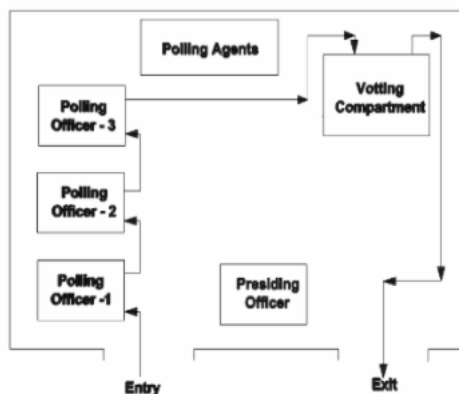

নির্বাচক নিবন্ধন আধিকারিকের স্বাক্ষর

Nazri Naksha

Google Map View

Polling Station Building Front View

Polling Station Front View

Cad View

Key MAP View

1 নাম : চৈতালী গরুই স্বামীর নাম: আশীষ গরুই বাড়ির নং : n0086 বয়স : 29 লিঙ্গ : মহিলা	IAP1666106 ফটো উপলব্ধ	2 নাম : বিপ্লব গরুই পিতার নাম: গোপাল গরুই বাড়ির নং : n0086 বয়স : 29 লিঙ্গ : পুরুষ	IAP1666122 ফটো উপলব্ধ	3 নাম : বিকাশ গরুই পিতার নাম: গোপাল গরুই বাড়ির নং : n0086 বয়স : 29 লিঙ্গ : পুরুষ	IAP1666114 ফটো উপলব্ধ
4 নাম : আশিষ গরুই পিতার নাম: গোপাল গরুই বাড়ির নং : n0086 বয়স : 39 লিঙ্গ : পুরুষ	DLP2204980 ফটো উপলব্ধ	5 নাম : জ্যোত্স্না গরুই স্বামীর নাম: গোপাল গরুই বাড়ির নং : n0086 বয়স : 57 লিঙ্গ : মহিলা	WB/34/235/162146 ফটো উপলব্ধ	6 নাম : গোপাল পিতার নাম: ভূতনাথ গরুই বাড়ির নং : n0086 বয়স : 60 লিঙ্গ : পুরুষ	IAP2027050 ফটো উপলব্ধ
7 নাম : টুঙ্গা ওবা স্বামীর নাম: ভোলানাথ ওবা বাড়ির নং : n0111 বয়স : 38 লিঙ্গ : মহিলা	IAP1209311 ফটো উপলব্ধ	8 নাম : সন্তোষী পাণ্ডে স্বামীর নাম: সনাতন পাণ্ডে বাড়ির নং : এন0110 বয়স : 23 লিঙ্গ : মহিলা	IAP2187896 ফটো উপলব্ধ	9 নাম : নীলকন্ঠ ওবা পিতার নাম: মনোহর ওবা বাড়ির নং : n0110 বয়স : 26 লিঙ্গ : পুরুষ	IAP1854579 ফটো উপলব্ধ
10 নাম : ভোলানাথ দে পিতার নাম: খগেন্দ্রনাথ দে বাড়ির নং : n0111 বয়স : 45 লিঙ্গ : পুরুষ	DLP1959667 ফটো উপলব্ধ	11 নাম : সনাতন পাণ্ডে পিতার নাম: রাধানাথ পাণ্ডে বাড়ির নং : n0110 বয়স : 34 লিঙ্গ : পুরুষ	IAP1360908 ফটো উপলব্ধ	12 নাম : মঞ্জু ওবা স্বামীর নাম: কার্তিক মুখার্জী বাড়ির নং : n0110 বয়স : 49 লিঙ্গ : মহিলা	IAP1209402 ফটো উপলব্ধ
13 নাম : কার্তিক ওবা পিতার নাম: বিভূতি ওবা বাড়ির নং : n0110 বয়স : 52 লিঙ্গ : পুরুষ	WB/34/235/162255 ফটো উপলব্ধ	14 নাম : মল্লিকা ওবা স্বামীর নাম: মনোহর ওবা বাড়ির নং : n0110 বয়স : 50 লিঙ্গ : মহিলা	WB/34/235/162152 ফটো উপলব্ধ	15 নাম : মনোহর ওবা পিতার নাম: বিভূতি ওবা বাড়ির নং : n0110 বয়স : 67 লিঙ্গ : পুরুষ	WB/34/235/162086 ফটো উপলব্ধ
16 নাম : দুখভঞ্জন ওবা পিতার নাম: আনন্দরাম ওবা বাড়ির নং : n0041 বয়স : 54 লিঙ্গ : পুরুষ	WB/34/235/162216 ফটো উপলব্ধ	17 নাম : কল্যান ওবা পিতার নাম: মনোহর ওবা বাড়ির নং : n0110 বয়স : 28 লিঙ্গ : পুরুষ	IAP1746510 ফটো উপলব্ধ	18 নাম : সন্তোষ কর্মকার পিতার নাম: ছট্ট কর্মকার বাড়ির নং : n0031 বয়স : 37 লিঙ্গ : পুরুষ	DLP2448827 ফটো উপলব্ধ
19 নাম : পবিতা কর্মকার স্বামীর নাম: অজিত কর্মকার বাড়ির নং : n0031 বয়স : 44 লিঙ্গ : মহিলা	DLP1959717 ফটো উপলব্ধ	20 নাম : অজিত কর্মকার পিতার নাম: বাদল কর্মকার বাড়ির নং : n0031 বয়স : 59 লিঙ্গ : পুরুষ	WB/34/235/162591 ফটো উপলব্ধ	21 নাম : পুষ্প কর্মকার পিতার নাম: নন্দ কর্মকার বাড়ির নং : n0084 বয়স : 50 লিঙ্গ : মহিলা	WB/34/235/162281 ফটো উপলব্ধ
22 নাম : ফুটী কর্মকার স্বামীর নাম: নন্দ কর্মকার বাড়ির নং : 035 বয়স : 72 লিঙ্গ : মহিলা	DLP2297505 ফটো উপলব্ধ	23 নাম : অঞ্জলী কর্মকার স্বামীর নাম: রশন কর্মকার বাড়ির নং : n0083 বয়স : 37 লিঙ্গ : মহিলা	DLP2448777 ফটো উপলব্ধ	24 নাম : রসুন কর্মকার পিতার নাম: ভীম কর্মকার বাড়ির নং : n0083 বয়স : 54 লিঙ্গ : পুরুষ	WB/34/235/162350 ফটো উপলব্ধ
25 নাম : রীনা কর্মকার স্বামীর নাম: অঘোর কর্মকার বাড়ির নং : n0083 বয়স : 57 লিঙ্গ : মহিলা	WB/34/235/162282 ফটো উপলব্ধ	26 নাম : অঘোর কর্মকার পিতার নাম: ভীম কর্মকার বাড়ির নং : n0083 বয়স : 62 লিঙ্গ : পুরুষ	WB/34/235/162570 ফটো উপলব্ধ	27 নাম : তারকনাথ কর্মকার পিতার নাম: বিজয় কর্মকার বাড়ির নং : n0032 বয়স : 34 লিঙ্গ : পুরুষ	IAP1603216 ফটো উপলব্ধ
28 নাম : ভোলানাথ কর্মকার পিতার নাম: বিজয় কর্মকার বাড়ির নং : n0032 বয়স : 36 লিঙ্গ : পুরুষ	IAP1209626 ফটো উপলব্ধ	29 নাম : শীতলা কর্মকার পিতার নাম: বিজয় কর্মকার বাড়ির নং : n0032 বয়স : 40 লিঙ্গ : মহিলা	IAP1209667 ফটো উপলব্ধ	30 নাম : দীপক কর্মকার পিতার নাম: বিজয় কর্মকার বাড়ির নং : n0032 বয়স : 49 লিঙ্গ : পুরুষ	DLP2204964 ফটো উপলব্ধ