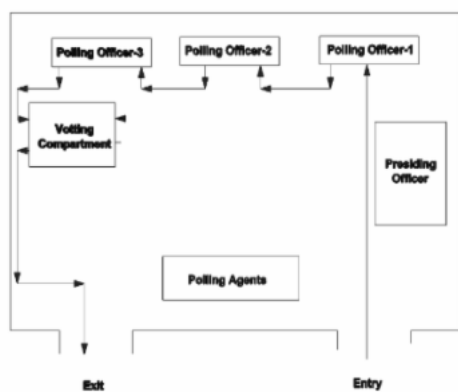

নির্বাচক নিবন্ধন আধিকারিকের স্বাক্ষর

Nazri Naksha

Google Map View

Polling Station Building Front View

Polling Station Front View

Cad View

Key MAP View

বিধানসভা নির্বাচনক্ষেত্রের নং, নাম : 239-বলরামপুর  
ভাগ নং, নাম : 1-রাঙ্গাডি, রুহিদাস পাড়া, হেমাল পাড়া