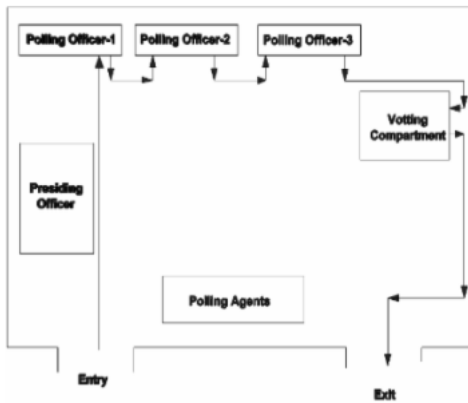

নির্বাচক নিবন্ধন আধিকারিকের স্বাক্ষর

Nazri Naksha

Google Map View

Polling Station Building Front View

Polling Station Front View

Cad View

Key MAP View

1 নাম : সালেহা খাতুন স্বামীর নাম: মুস্তাফা আনসারী বাড়ির নং : n0163 বয়স : 87 লিঙ্গ : মহিলা	DLP1963925 ফটো উপলব্ধ	2 নাম : আফিয়া বিবি স্বামীর নাম: মুস্তাফা আনসারী বাড়ির নং : n0139 বয়স : 87 লিঙ্গ : মহিলা	DLP1963875 ফটো উপলব্ধ	3 নাম : জামিলা খাতুন পিতার নাম: বিসমিল্লা বাড়ির নং : n0139 বয়স : 52 লিঙ্গ : মহিলা	IAP0809061 ফটো উপলব্ধ
4 নাম : জারিনা খাতুন পিতার নাম: বিসমিল্লা বাড়ির নং : n0139 বয়স : 53 লিঙ্গ : মহিলা	WB/34/235/168152 ফটো উপলব্ধ	5 নাম : বাস্টি ঘোষ পিতার নাম: প্রদ্যুৎ ঘোষ বাড়ির নং : n0130 বয়স : 33 লিঙ্গ : পুরুষ	IAP1454966 ফটো উপলব্ধ	6 নাম : মনসুরী মহঃআকতার পিতার নাম: কাল্লু মনসুরি বাড়ির নং : n0009 বয়স : 73 লিঙ্গ : পুরুষ	DLP2299279 ফটো উপলব্ধ
7 নাম : মহঃ সেলিম মনসুরী পিতার নাম: কাল্লু মনসুরি বাড়ির নং : n0009 বয়স : 69 লিঙ্গ : পুরুষ	IAP2235422 ফটো উপলব্ধ	8 নাম : মনসুরী মহঃহানিফ পিতার নাম: কাল্লু মনসুরি বাড়ির নং : n0009 বয়স : 59 লিঙ্গ : পুরুষ	DLP1963834 ফটো উপলব্ধ	9 নাম : মালেখা বিবি স্বামীর নাম: আকতার মনসুরি বাড়ির নং : n0009 বয়স : 67 লিঙ্গ : মহিলা	WB/34/235/168403 ফটো উপলব্ধ
10 নাম : মৈমুন্নিসা মনসুরি স্বামীর নাম: সেলিম মনসুরি বাড়ির নং : n0009 বয়স : 63 লিঙ্গ : মহিলা	DLP2299287 ফটো উপলব্ধ	11 নাম : মহঃ সকিল মনসুরি পিতার নাম: সেলিম মনসুরি বাড়ির নং : n0009 বয়স : 35 লিঙ্গ : পুরুষ	IAP1210376 ফটো উপলব্ধ	12 নাম : লাড আকতার স্বামীর নাম: আমিনা খাতুন বাড়ির নং : n0009 বয়স : 41 লিঙ্গ : মহিলা	IAP1454735 ফটো উপলব্ধ
13 নাম : শাহনাজ স্বামীর নাম: হানিফ মনসুরী বাড়ির নং : n0009 বয়স : 48 লিঙ্গ : মহিলা	DLP1963859 ফটো উপলব্ধ	14 নাম : মহসামীম মনসুরী পিতার নাম: আকতার মনসুরী বাড়ির নং : n0009 বয়স : 45 লিঙ্গ : পুরুষ	DLP1829092 ফটো উপলব্ধ	15 নাম : ফরিদা খাতুন পিতার নাম: আখতার মনসুরী বাড়ির নং : n0009 বয়স : 41 লিঙ্গ : মহিলা	IAP0809038 ফটো উপলব্ধ
16 নাম : মহঃ রুস্তম মনসুরী পিতার নাম: মহঃ আকতার মনসুরী বাড়ির নং : n0009 বয়স : 39 লিঙ্গ : পুরুষ	DLP2205664 ফটো উপলব্ধ	17 নাম : সবানা পারবীন স্বামীর নাম: মহঃ সমিম মনসুরী বাড়ির নং : n0009 বয়স : 30 লিঙ্গ : মহিলা	IAP1603257 ফটো উপলব্ধ	18 নাম : রাজেয়া খাতুন স্বামীর নাম: মুখতার আহমদ বাড়ির নং : n0130 বয়স : 57 লিঙ্গ : মহিলা	IAP2028181 ফটো উপলব্ধ
19 নাম : ইস্তেখার আহমদ পিতার নাম: মুস্তাফা আহমেদ বাড়ির নং : 235/44 বয়স : 37 লিঙ্গ : পুরুষ	DLP2405348 ফটো উপলব্ধ	20 নাম : সুলতানা বানু পিতার নাম: মহঃ মুখতার আহমদ বাড়ির নং : মেশিন বান্দ বয়স : 29 লিঙ্গ : মহিলা	IAP2096055 ফটো উপলব্ধ	21 নাম : মুস্তাফা মনসুরি পিতার নাম: মহঃ হানিফ মনসুরি বাড়ির নং : নং031 বয়স : 24 লিঙ্গ : পুরুষ	IAP2145787 ফটো উপলব্ধ
22 নাম : মহঃ সিকান্দর মনসুরী পিতার নাম: মহঃ সেলিম মনসুরী বাড়ির নং : n0009 বয়স : 40 লিঙ্গ : পুরুষ	DLP2205656 ফটো উপলব্ধ	23 নাম : পিন্টু ঘোষ পিতার নাম: প্রদ্যুৎ ঘোষ বাড়ির নং : n0130 বয়স : 32 লিঙ্গ : পুরুষ	IAP1361898 ফটো উপলব্ধ	24 নাম : নিয়াজ আহমেদ পিতার নাম: মুখতার বাড়ির নং : n0130 বয়স : 31 লিঙ্গ : পুরুষ	IAP1454917 ফটো উপলব্ধ
25 নাম : সুমন খাতুন পিতার নাম: মহঃ সেলিম আনসারী বাড়ির নং : n0009 বয়স : 29 লিঙ্গ : পুরুষ	IAP1747195 ফটো উপলব্ধ	26 নাম : স্নেহা অগ্রওয়াল পিতার নাম: শ্যাম সুন্দর অগ্রওয়াল বাড়ির নং : n00123 বয়স : 25 লিঙ্গ : মহিলা	IAP2052769 ফটো উপলব্ধ	27 নাম : অভিষেক আগরওয়াল পিতার নাম: পবন কুমার আগরওয়াল বাড়ির নং : এন00 বয়স : 24 লিঙ্গ : পুরুষ	IAP2145928 ফটো উপলব্ধ
28 নাম : সঙ্গীতা আগরওয়াল স্বামীর নাম: রতন আগরওয়াল বাড়ির নং : এন00 বয়স : 28 লিঙ্গ : মহিলা	IAP2145985 ফটো উপলব্ধ	29 নাম : সুমিত আগরওয়াল পিতার নাম: পবন কুমার আগরওয়াল বাড়ির নং : এন00 বয়স : 23 লিঙ্গ : পুরুষ	IAP2145951 ফটো উপলব্ধ	30 নাম : মমতা আগরওয়াল স্বামীর নাম: শৈলেন্দ্র কুমার আগরওয়াল বাড়ির নং : এন00 বয়স : 42 লিঙ্গ : মহিলা	IAP2145993 ফটো উপলব্ধ