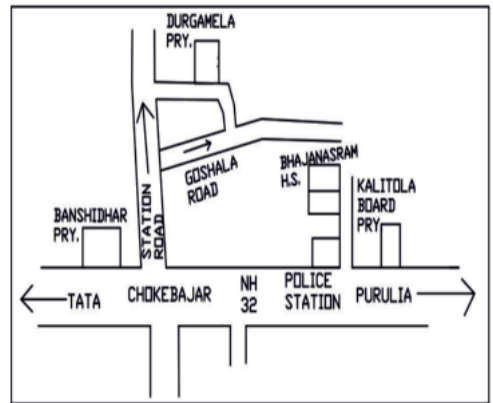

নির্বাচক নিবন্ধন আধিকারিকের স্বাক্ষর

Nazri Naksha

Google Map View

Polling Station Building Front View

Polling Station Front View

Cad View

Key MAP View

1 নাম : সালেহা খাতুন স্বামীর নাম: মুস্তাফা আনসারী বাড়ির নং : n0163 বয়স : 87 লিঙ্গ : মহিলা	DLP1963925 ফটো উপলব্ধ	2 নাম : আফিয়া বিবি স্বামীর নাম: মুস্তাফা আনসারী বাড়ির নং : n0139 বয়স : 87 লিঙ্গ : মহিলা	DLP1963875 ফটো উপলব্ধ	3 নাম : জামিলা খাতুন পিতার নাম: বিসমিল্লা বাড়ির নং : n0139 বয়স : 52 লিঙ্গ : মহিলা	IAP0809061 ফটো উপলব্ধ
4 নাম : জারিনা খাতুন পিতার নাম: বিসমিল্লা বাড়ির নং : n0139 বয়স : 53 লিঙ্গ : মহিলা	WB/34/235/168152 ফটো উপলব্ধ	5 নাম : বাস্টি ঘোষ পিতার নাম: প্রদ্যুৎ ঘোষ বাড়ির নং : n0130 বয়স : 33 লিঙ্গ : পুরুষ	IAP1454966 ফটো উপলব্ধ	6 নাম : মনসুরী মহঃআকতার পিতার নাম: কাল্লু মনসুরি বাড়ির নং : n0009 বয়স : 73 লিঙ্গ : পুরুষ	DLP2299279 ফটো উপলব্ধ
7 নাম : মহঃ সেলিম মনসুরী পিতার নাম: কাল্লু মনসুরি বাড়ির নং : n0009 বয়স : 69 লিঙ্গ : পুরুষ	IAP2235422 ফটো উপলব্ধ	8 নাম : মনসুরী মহঃহানিফ পিতার নাম: কাল্লু মনসুরি বাড়ির নং : n0009 বয়স : 59 লিঙ্গ : পুরুষ	DLP1963834 ফটো উপলব্ধ	9 নাম : মালেখা বিবি স্বামীর নাম: আকতার মনসুরি বাড়ির নং : n0009 বয়স : 67 লিঙ্গ : মহিলা	WB/34/235/168403 ফটো উপলব্ধ
10 নাম : মৈমুন্নিসা মনসুরি স্বামীর নাম: সেলিম মনসুরি বাড়ির নং : n0009 বয়স : 63 লিঙ্গ : মহিলা	DLP2299287 ফটো উপলব্ধ	11 নাম : মহঃ সকিল মনসুরি পিতার নাম: সেলিম মনসুরি বাড়ির নং : n0009 বয়স : 35 লিঙ্গ : পুরুষ	IAP1210376 ফটো উপলব্ধ	12 নাম : লাড আকতার স্বামীর নাম: আমিনা খাতুন বাড়ির নং : n0009 বয়স : 41 লিঙ্গ : মহিলা	IAP1454735 ফটো উপলব্ধ
13 নাম : শাহনাজ স্বামীর নাম: হানিফ মনসুরী বাড়ির নং : n0009 বয়স : 48 লিঙ্গ : মহিলা	DLP1963859 ফটো উপলব্ধ	14 নাম : মহসামীম মনসুরী পিতার নাম: আকতার মনসুরী বাড়ির নং : n0009 বয়স : 45 লিঙ্গ : পুরুষ	DLP1829092 ফটো উপলব্ধ	15 নাম : ফরিদা খাতুন পিতার নাম: আখতার মনসুরী বাড়ির নং : n0009 বয়স : 41 লিঙ্গ : মহিলা	IAP0809038 ফটো উপলব্ধ
16 নাম : মহঃ রুস্তম মনসুরী পিতার নাম: মহঃ আকতার মনসুরী বাড়ির নং : n0009 বয়স : 39 লিঙ্গ : পুরুষ	DLP2205664 ফটো উপলব্ধ	17 নাম : সবানা পারবীন স্বামীর নাম: মহঃ সমিম মনসুরী বাড়ির নং : n0009 বয়স : 30 লিঙ্গ : মহিলা	IAP1603257 ফটো উপলব্ধ	18 নাম : রাজেয়া খাতুন স্বামীর নাম: মুখতার আহমদ বাড়ির নং : n0130 বয়স : 57 লিঙ্গ : মহিলা	IAP2028181 ফটো উপলব্ধ
19 নাম : ইস্তেখার আহমদ পিতার নাম: মুস্তাফা আহমেদ বাড়ির নং : 235/44 বয়স : 37 লিঙ্গ : পুরুষ	DLP2405348 ফটো উপলব্ধ	20 নাম : সুলতানা বানু পিতার নাম: মহঃ মুখতার আহমদ বাড়ির নং : মেশিন বান্দ বয়স : 29 লিঙ্গ : মহিলা	IAP2096055 ফটো উপলব্ধ	21 নাম : মুস্তাফা মনসুরি পিতার নাম: মহঃ হানিফ মনসুরি বাড়ির নং : নং031 বয়স : 24 লিঙ্গ : পুরুষ	IAP2145787 ফটো উপলব্ধ
22 নাম : মহঃ সিকান্দর মনসুরী পিতার নাম: মহঃ সেলিম মনসুরী বাড়ির নং : n0009 বয়স : 40 লিঙ্গ : পুরুষ	DLP2205656 ফটো উপলব্ধ	23 নাম : পিন্টু ঘোষ পিতার নাম: প্রদ্যুৎ ঘোষ বাড়ির নং : n0130 বয়স : 32 লিঙ্গ : পুরুষ	IAP1361898 ফটো উপলব্ধ	24 নাম : নিয়াজ আহমেদ পিতার নাম: মুখতার বাড়ির নং : n0130 বয়স : 31 লিঙ্গ : পুরুষ	IAP1454917 ফটো উপলব্ধ
25 নাম : সুমন খাতুন পিতার নাম: মহঃ সেলিম আনসারী বাড়ির নং : n0009 বয়স : 29 লিঙ্গ : পুরুষ	IAP1747195 ফটো উপলব্ধ	26 নাম : স্নেহা অগ্রওয়াল পিতার নাম: শ্যাম সুন্দর অগ্রওয়াল বাড়ির নং : n00123 বয়স : 25 লিঙ্গ : মহিলা	IAP2052769 ফটো উপলব্ধ	27 নাম : অভিষেক আগরওয়াল পিতার নাম: পবন কুমার আগরওয়াল বাড়ির নং : এন00 বয়স : 24 লিঙ্গ : পুরুষ	IAP2145928 ফটো উপলব্ধ
28 নাম : সঙ্গীতা আগরওয়াল স্বামীর নাম: রতন আগরওয়াল বাড়ির নং : এন00 বয়স : 28 লিঙ্গ : মহিলা	IAP2145985 ফটো উপলব্ধ	29 নাম : সুমিত আগরওয়াল পিতার নাম: পবন কুমার আগরওয়াল বাড়ির নং : এন00 বয়স : 23 লিঙ্গ : পুরুষ	IAP2145951 ফটো উপলব্ধ	30 নাম : মমতা আগরওয়াল স্বামীর নাম: শৈলেন্দ্র কুমার আগরওয়াল বাড়ির নং : এন00 বয়স : 42 লিঙ্গ : মহিলা	IAP2145993 ফটো উপলব্ধ