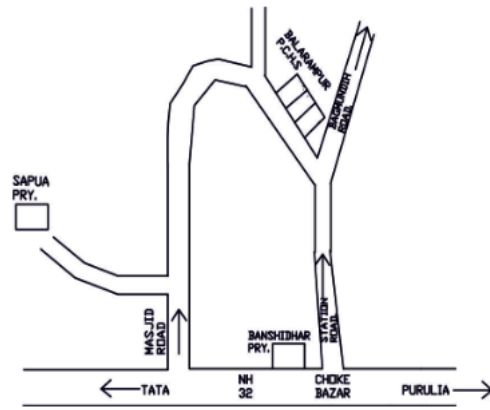

নির্বাচক নিবন্ধন আধিকারিকের স্বাক্ষর

Nazri Naksha

Google Map View

Polling Station Building Front View

Polling Station Front View

Cad View

Key MAP View

বিধানসভা নির্বাচনক্ষেত্রের নং, নাম : 239-বলরামপুর
ভাগ নং, নাম : 1-রেজিস্ট্রি পাড়া (আংশিক), কুন্ডলেন পাড়া