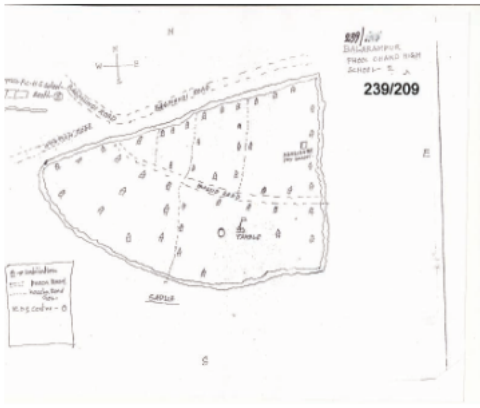

Nazri Naksha