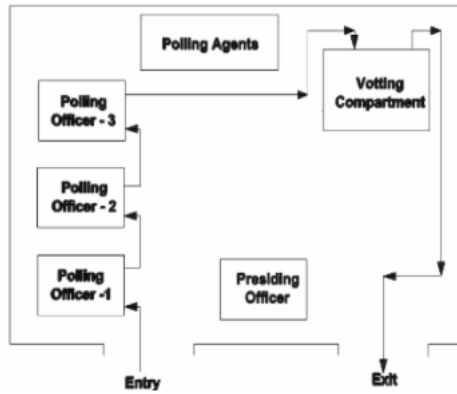

নির্বাচক নিবন্ধন আধিকারিকের স্বাক্ষর

Nazri Naksha

Google Map View

Polling Station Building Front View

Polling Station Front View

Cad View

Key MAP View

বিধানসভা নির্বাচনক্ষেত্রের নং, নাম : 239-বলরামপুর
ভাগ নং, নাম : 1-রেজিস্ট্রি পাড়া (আংশিক), কুন্ডলেন পাড়া