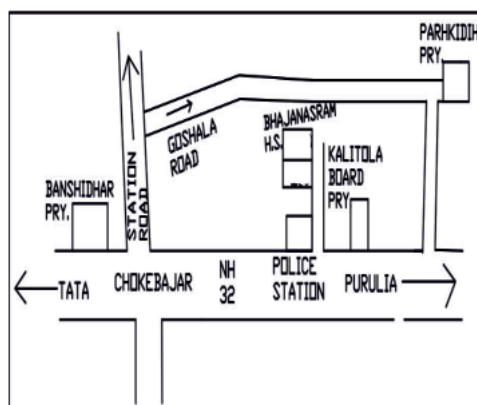

নির্বাচক নিবন্ধন আধিকারিকের স্বাক্ষর

Nazri Naksha

Google Map View

Polling Station Building Front View

Polling Station Front View

Cad View

Key MAP View

1 নাম : বীরভদ্র কুমার পিতার নাম: গুণধর কুমার বাড়ির নং : n0132 বয়স : 58 লিঙ্গ : পুরুষ ফটো উপলব্ধ	WB/34/235/183019	2 নাম : ভাদু কুমার স্বামীর নাম: গুণধর কুমার বাড়ির নং : n0132 বয়স : 76 লিঙ্গ : মহিলা ফটো উপলব্ধ	WB/34/235/183038	3 নাম : গোলক কুমার পিতার নাম: হেমন্ত কুমার বাড়ির নং : n0131 বয়স : 34 লিঙ্গ : পুরুষ ফটো উপলব্ধ	IAP1365337
4 নাম : বৈকুণ্ঠ কুমার পিতার নাম: হেমন্ত কুমার বাড়ির নং : n0131 বয়স : 40 লিঙ্গ : পুরুষ ফটো উপলব্ধ	IAP0836395	5 নাম : টুসু কুমার স্বামীর নাম: হেমন্ত কুমার বাড়ির নং : n0131 বয়স : 56 লিঙ্গ : মহিলা ফটো উপলব্ধ	WB/34/235/183078	6 নাম : হেমন্ত কুমার পিতার নাম: গুণ্ডা কুমার বাড়ির নং : n0131 বয়স : 61 লিঙ্গ : পুরুষ ফটো উপলব্ধ	WB/34/235/183015
7 নাম : কেশরীলাল কুমার পিতার নাম: গুণ্ডা কুমার বাড়ির নং : n0130 বয়স : 59 লিঙ্গ : পুরুষ ফটো উপলব্ধ	WB/34/235/183081	8 নাম : বিপদতারণ কুমার পিতার নাম: শঙ্কর কুমার বাড়ির নং : n0123 বয়স : 43 লিঙ্গ : পুরুষ ফটো উপলব্ধ	DLP1984376	9 নাম : সোনালী কুমার স্বামীর নাম: সন্তোষ কুমার বাড়ির নং : n0123 বয়স : 38 লিঙ্গ : মহিলা ফটো উপলব্ধ	IAP1458264
10 নাম : সন্তোষ কুমার পিতার নাম: শঙ্কর কুমার বাড়ির নং : n0123 বয়স : 43 লিঙ্গ : পুরুষ ফটো উপলব্ধ	IAP1458256	11 নাম : বাসন্তি কুমার স্বামীর নাম: বৈদ্যনাথ কুমার বাড়ির নং : n0123 বয়স : 51 লিঙ্গ : মহিলা ফটো উপলব্ধ	WB/34/235/183258	12 নাম : বৈদ্যনাথ কুমার পিতার নাম: অভিরাম কুমার বাড়ির নং : n0123 বয়স : 56 লিঙ্গ : পুরুষ ফটো উপলব্ধ	WB/34/235/183218
13 নাম : প্রকাশ কুমার পিতার নাম: আশুতোষ কুমার বাড়ির নং : n0107 বয়স : 46 লিঙ্গ : পুরুষ ফটো উপলব্ধ	IAP0836130	14 নাম : লক্ষী কুমার স্বামীর নাম: বিকাশ কুমার বাড়ির নং : n0107 বয়স : 37 লিঙ্গ : মহিলা ফটো উপলব্ধ	IAP1214949	15 নাম : বিকাশ কুমার পিতার নাম: আশুতোষ কুমার বাড়ির নং : n0107 বয়স : 45 লিঙ্গ : পুরুষ ফটো উপলব্ধ	IAP0836148
16 নাম : অমিত কুমার পিতার নাম: দুলাল কুমার বাড়ির নং : n0107 বয়স : 35 লিঙ্গ : পুরুষ ফটো উপলব্ধ	IAP1215136	17 নাম : সমীর কুমার পিতার নাম: দুলাল কুমার বাড়ির নং : n0107 বয়স : 43 লিঙ্গ : পুরুষ ফটো উপলব্ধ	IAP1365352	18 নাম : দুলাল কুমার পিতার নাম: আশুতোষ কুমার বাড়ির নং : n0107 বয়স : 56 লিঙ্গ : পুরুষ ফটো উপলব্ধ	WB/34/235/183316
19 নাম : আশীষ কুমার পিতার নাম: বিকাশ কুমার বাড়ির নং : এন0107 বয়স : 22 লিঙ্গ : পুরুষ ফটো উপলব্ধ	IAP2424653	20 নাম : ইন্দ্রজিৎ কুমার পিতার নাম: বিকাশ কুমার বাড়ির নং : এন0107 বয়স : 20 লিঙ্গ : পুরুষ ফটো উপলব্ধ	IAP2424596	21 নাম : শান্তনাথ মাঝি পিতার নাম: হাড়িরাম মাঝি বাড়ির নং : n0105 বয়স : 37 লিঙ্গ : পুরুষ ফটো উপলব্ধ	IAP1215284
Q 22 নাম : নিপি কুমার স্বামীর নাম: রোহিন কুমার বাড়ির নং : বয়স : 47 লিঙ্গ : মহিলা ফটো উপলব্ধ	IAP1365535	23 নাম : রোহিন কুমার পিতার নাম: মগরু কুমার বাড়ির নং : n0105 বয়স : 51 লিঙ্গ : পুরুষ ফটো উপলব্ধ	IAP2368017	24 নাম : উর্মিলা কুমার স্বামীর নাম: মেঘনাথ কুমার বাড়ির নং : n0064 বয়স : 61 লিঙ্গ : মহিলা ফটো উপলব্ধ	WB/34/235/183338
25 নাম : শ্যামল কুমার পিতার নাম: মডিরাম কুমার বাড়ির নং : n0044 বয়স : 36 লিঙ্গ : পুরুষ ফটো উপলব্ধ	IAP1215037	26 নাম : অশোক কুমার পিতার নাম: মডিরাম কুমার বাড়ির নং : n0044 বয়স : 41 লিঙ্গ : পুরুষ ফটো উপলব্ধ	DLP2312577	27 নাম : বাসন্তি কুমার স্বামীর নাম: মডিরাম কুমার বাড়ির নং : n0044 বয়স : 63 লিঙ্গ : মহিলা ফটো উপলব্ধ	WB/34/235/183379
28 নাম : নিয়তী কুমার স্বামীর নাম: বিশুনাথ কুমার বাড়ির নং : n0043 বয়স : 40 লিঙ্গ : মহিলা ফটো উপলব্ধ	IAP1365451	29 নাম : মুকুলা কুমার স্বামীর নাম: শন্তু কুমার বাড়ির নং : n0043 বয়স : 42 লিঙ্গ : মহিলা ফটো উপলব্ধ	IAP1215235	30 নাম : শন্তু কুমার পিতার নাম: মহাবীর কুমার বাড়ির নং : n0043 বয়স : 37 লিঙ্গ : পুরুষ ফটো উপলব্ধ	IAP1215201