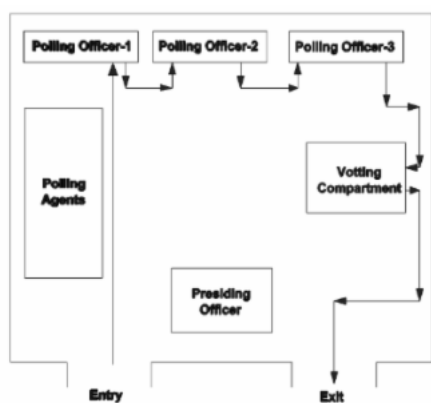

নির্বাচক নিবন্ধন আধিকারিকের স্বাক্ষর

Nazri Naksha

Google Map View

Polling Station Building Front View

Polling Station Front View

Cad View

Key MAP View

1 নাম : বীরভদ্র কুমার পিতার নাম: গুণধর কুমার বাড়ির নং : n0132 বয়স : 58 লিঙ্গ : পুরুষ ফটো উপলব্ধ	WB/34/235/183019	2 নাম : ভাদু কুমার স্বামীর নাম: গুণধর কুমার বাড়ির নং : n0132 বয়স : 76 লিঙ্গ : মহিলা ফটো উপলব্ধ	WB/34/235/183038	3 নাম : গোলক কুমার পিতার নাম: হেমন্ত কুমার বাড়ির নং : n0131 বয়স : 34 লিঙ্গ : পুরুষ ফটো উপলব্ধ	IAP1365337
4 নাম : বৈকুণ্ঠ কুমার পিতার নাম: হেমন্ত কুমার বাড়ির নং : n0131 বয়স : 40 লিঙ্গ : পুরুষ ফটো উপলব্ধ	IAP0836395	5 নাম : টুসু কুমার স্বামীর নাম: হেমন্ত কুমার বাড়ির নং : n0131 বয়স : 56 লিঙ্গ : মহিলা ফটো উপলব্ধ	WB/34/235/183078	6 নাম : হেমন্ত কুমার পিতার নাম: গুণ্ডা কুমার বাড়ির নং : n0131 বয়স : 61 লিঙ্গ : পুরুষ ফটো উপলব্ধ	WB/34/235/183015
7 নাম : কেশরীলাল কুমার পিতার নাম: গুণ্ডা কুমার বাড়ির নং : n0130 বয়স : 59 লিঙ্গ : পুরুষ ফটো উপলব্ধ	WB/34/235/183081	8 নাম : বিপদতারণ কুমার পিতার নাম: শঙ্কর কুমার বাড়ির নং : n0123 বয়স : 43 লিঙ্গ : পুরুষ ফটো উপলব্ধ	DLP1984376	9 নাম : সোনালী কুমার স্বামীর নাম: সন্তোষ কুমার বাড়ির নং : n0123 বয়স : 38 লিঙ্গ : মহিলা ফটো উপলব্ধ	IAP1458264
10 নাম : সন্তোষ কুমার পিতার নাম: শঙ্কর কুমার বাড়ির নং : n0123 বয়স : 43 লিঙ্গ : পুরুষ ফটো উপলব্ধ	IAP1458256	11 নাম : বাসন্তি কুমার স্বামীর নাম: বৈদ্যনাথ কুমার বাড়ির নং : n0123 বয়স : 51 লিঙ্গ : মহিলা ফটো উপলব্ধ	WB/34/235/183258	12 নাম : বৈদ্যনাথ কুমার পিতার নাম: অভিরাম কুমার বাড়ির নং : n0123 বয়স : 56 লিঙ্গ : পুরুষ ফটো উপলব্ধ	WB/34/235/183218
13 নাম : প্রকাশ কুমার পিতার নাম: আশুতোষ কুমার বাড়ির নং : n0107 বয়স : 46 লিঙ্গ : পুরুষ ফটো উপলব্ধ	IAP0836130	14 নাম : লক্ষী কুমার স্বামীর নাম: বিকাশ কুমার বাড়ির নং : n0107 বয়স : 37 লিঙ্গ : মহিলা ফটো উপলব্ধ	IAP1214949	15 নাম : বিকাশ কুমার পিতার নাম: আশুতোষ কুমার বাড়ির নং : n0107 বয়স : 45 লিঙ্গ : পুরুষ ফটো উপলব্ধ	IAP0836148
16 নাম : অমিত কুমার পিতার নাম: দুলাল কুমার বাড়ির নং : n0107 বয়স : 35 লিঙ্গ : পুরুষ ফটো উপলব্ধ	IAP1215136	17 নাম : সমীর কুমার পিতার নাম: দুলাল কুমার বাড়ির নং : n0107 বয়স : 43 লিঙ্গ : পুরুষ ফটো উপলব্ধ	IAP1365352	18 নাম : দুলাল কুমার পিতার নাম: আশুতোষ কুমার বাড়ির নং : n0107 বয়স : 56 লিঙ্গ : পুরুষ ফটো উপলব্ধ	WB/34/235/183316
19 নাম : আশীষ কুমার পিতার নাম: বিকাশ কুমার বাড়ির নং : এন0107 বয়স : 22 লিঙ্গ : পুরুষ ফটো উপলব্ধ	IAP2424653	20 নাম : ইন্দ্রজিৎ কুমার পিতার নাম: বিকাশ কুমার বাড়ির নং : এন0107 বয়স : 20 লিঙ্গ : পুরুষ ফটো উপলব্ধ	IAP2424596	21 নাম : শান্তনাথ মাঝি পিতার নাম: হাড়িরাম মাঝি বাড়ির নং : n0105 বয়স : 37 লিঙ্গ : পুরুষ ফটো উপলব্ধ	IAP1215284
Q 22 নাম : নিপি কুমার স্বামীর নাম: রোহিন কুমার বাড়ির নং : বয়স : 47 লিঙ্গ : মহিলা ফটো উপলব্ধ	IAP1365535	23 নাম : রোহিন কুমার পিতার নাম: মগরু কুমার বাড়ির নং : n0105 বয়স : 51 লিঙ্গ : পুরুষ ফটো উপলব্ধ	IAP2368017	24 নাম : উর্মিলা কুমার স্বামীর নাম: মেঘনাথ কুমার বাড়ির নং : n0064 বয়স : 61 লিঙ্গ : মহিলা ফটো উপলব্ধ	WB/34/235/183338
25 নাম : শ্যামল কুমার পিতার নাম: মডিরাম কুমার বাড়ির নং : n0044 বয়স : 36 লিঙ্গ : পুরুষ ফটো উপলব্ধ	IAP1215037	26 নাম : অশোক কুমার পিতার নাম: মডিরাম কুমার বাড়ির নং : n0044 বয়স : 41 লিঙ্গ : পুরুষ ফটো উপলব্ধ	DLP2312577	27 নাম : বাসন্তি কুমার স্বামীর নাম: মডিরাম কুমার বাড়ির নং : n0044 বয়স : 63 লিঙ্গ : মহিলা ফটো উপলব্ধ	WB/34/235/183379
28 নাম : নিয়তী কুমার স্বামীর নাম: বিশুনাথ কুমার বাড়ির নং : n0043 বয়স : 40 লিঙ্গ : মহিলা ফটো উপলব্ধ	IAP1365451	29 নাম : মুকুলা কুমার স্বামীর নাম: শন্তু কুমার বাড়ির নং : n0043 বয়স : 42 লিঙ্গ : মহিলা ফটো উপলব্ধ	IAP1215235	30 নাম : শন্তু কুমার পিতার নাম: মহাবীর কুমার বাড়ির নং : n0043 বয়স : 37 লিঙ্গ : পুরুষ ফটো উপলব্ধ	IAP1215201