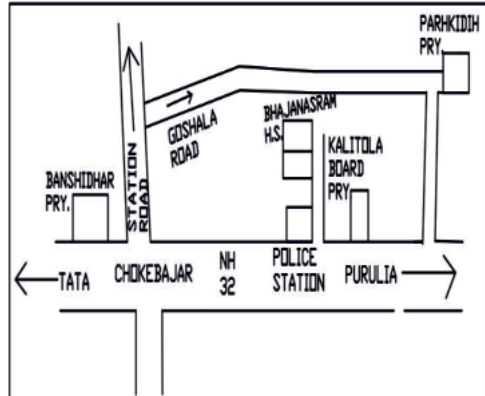

নির্বাচক নিবন্ধন আধিকারিকের স্বাক্ষর

Nazri Naksha

Google Map View

Polling Station Building Front View

Polling Station Front View

Cad View

Key MAP View

1	WB/34/235/189236	নাম : মানিক কুমার পিতার নাম: পরান কুমার বাড়ির নং : n0003 বয়স : 70 লিঙ্গ : পুরুষ	ফটো উপলব্ধ	2	WB/34/235/189498	নাম : স্বপন কুমার পিতার নাম: শ্যামাপদ কুমার বাড়ির নং : n0020 বয়স : 56 লিঙ্গ : পুরুষ	ফটো উপলব্ধ	3	IAP1584036	নাম : ঠাকুরদাস কুমার পিতার নাম: তপন কুমার বাড়ির নং : n0020 বয়স : 30 লিঙ্গ : পুরুষ	ফটো উপলব্ধ
4	WB/34/235/189308	নাম : সুধাংশু কুমার পিতার নাম: শ্যামাপদ কুমার বাড়ির নং : n0020 বয়স : 69 লিঙ্গ : পুরুষ	ফটো উপলব্ধ	5	IAP1366160	নাম : বলু কুমার স্বামীর নাম: শিব কুমার বাড়ির নং : n0019 বয়স : 45 লিঙ্গ : মহিলা	ফটো উপলব্ধ	6	WB/34/235/189451	নাম : শিব কুমার পিতার নাম: শক্তিপদ কুমার বাড়ির নং : n0019 বয়স : 53 লিঙ্গ : পুরুষ	ফটো উপলব্ধ
7	IAP1669431	নাম : রবি কুমার পিতার নাম: মনু কুমার বাড়ির নং : n0018 বয়স : 29 লিঙ্গ : মহিলা	ফটো উপলব্ধ	8	DLP1984640	নাম : কাজলা কুমার স্বামীর নাম: মনু কুমার বাড়ির নং : n0018 বয়স : 51 লিঙ্গ : মহিলা	ফটো উপলব্ধ	9	WB/34/235/189323	নাম : মনু কুমার পিতার নাম: শক্তিপদ কুমার বাড়ির নং : n0018 বয়স : 56 লিঙ্গ : পুরুষ	ফটো উপলব্ধ
10	IAP1366194	নাম : উমা কুমার স্বামীর নাম: ছট্টলাল কুমার বাড়ির নং : n0018 বয়স : 42 লিঙ্গ : মহিলা	ফটো উপলব্ধ	11	WB/34/235/189402	নাম : ছট্টলাল কুমার পিতার নাম: শক্তিপদ কুমার বাড়ির নং : n0018 বয়স : 56 লিঙ্গ : পুরুষ	ফটো উপলব্ধ	12	WB/34/235/189325	নাম : ভানু কুমার স্বামীর নাম: বীরেন কুমার বাড়ির নং : n0018 বয়স : 57 লিঙ্গ : মহিলা	ফটো উপলব্ধ
13	WB/34/235/189375	নাম : ধীরেন কুমার পিতার নাম: শক্তিপদ কুমার বাড়ির নং : n0018 বয়স : 66 লিঙ্গ : পুরুষ	ফটো উপলব্ধ	14	DLP2408409	নাম : মনোহর কুমার পিতার নাম: দেবেশ কুমার বাড়ির নং : n0018 বয়স : 38 লিঙ্গ : পুরুষ	ফটো উপলব্ধ	15	IAP1584317	নাম : গৌদা কুমার স্বামীর নাম: অরবিন্দ কুমার বাড়ির নং : n0026 বয়স : 30 লিঙ্গ : মহিলা	ফটো উপলব্ধ
16	IAP1215979	নাম : নিরুপমা কুমার স্বামীর নাম: অনাথ কুমার বাড়ির নং : n0026 বয়স : 37 লিঙ্গ : মহিলা	ফটো উপলব্ধ	17	DLP1984616	নাম : অনাথ কুমার পিতার নাম: ধুবলাল কুমার বাড়ির নং : n0026 বয়স : 44 লিঙ্গ : পুরুষ	ফটো উপলব্ধ	18	IAP1584309	নাম : সাধনা কুমার স্বামীর নাম: শ্যামল কুমার বাড়ির নং : n0026 বয়স : 36 লিঙ্গ : মহিলা	ফটো উপলব্ধ
19	DLP1984608	নাম : শ্যামল কুমার পিতার নাম: ধুবলাল কুমার বাড়ির নং : n0026 বয়স : 48 লিঙ্গ : পুরুষ	ফটো উপলব্ধ	20	IAP1216175	নাম : সরোজ কুমার পিতার নাম: মকরন্দ কুমার বাড়ির নং : n0026 বয়স : 37 লিঙ্গ : পুরুষ	ফটো উপলব্ধ	21	WB/34/235/189456	নাম : বিমলা কুমার স্বামীর নাম: নিশীথ কুমার বাড়ির নং : n0026 বয়স : 50 লিঙ্গ : মহিলা	ফটো উপলব্ধ
22	WB/34/235/189145	নাম : নিশীথ কুমার পিতার নাম: ধুবলাল কুমার বাড়ির নং : n0026 বয়স : 58 লিঙ্গ : পুরুষ	ফটো উপলব্ধ	23	WB/34/235/189475	নাম : ভবানী কুমার স্বামীর নাম: ধুবলাল কুমার বাড়ির নং : n0026 বয়স : 80 লিঙ্গ : মহিলা	ফটো উপলব্ধ	24	WB/34/235/189442	নাম : ধুবলাল কুমার পিতার নাম: গোপু কুমার বাড়ির নং : n0026 বয়স : 89 লিঙ্গ : পুরুষ	ফটো উপলব্ধ
25	IAP1216704	নাম : মুক্তা কুমার স্বামীর নাম: ভরত কুমার বাড়ির নং : n0024 বয়স : 40 লিঙ্গ : মহিলা	ফটো উপলব্ধ	26	WB/34/235/189147	নাম : ভরত কুমার পিতার নাম: যোগীন্দ্র কুমার বাড়ির নং : n0024 বয়স : 51 লিঙ্গ : পুরুষ	ফটো উপলব্ধ	27	DLP2208114	নাম : শঙ্কশ্রী কুমার স্বামীর নাম: ফটিক কুমার বাড়ির নং : n0024 বয়স : 41 লিঙ্গ : মহিলা	ফটো উপলব্ধ
28	IAP1293711	নাম : গৌতম কুমার পিতার নাম: সামন্ত কুমার বাড়ির নং : n0021 বয়স : 34 লিঙ্গ : পুরুষ	ফটো উপলব্ধ	29	DLP2208122	নাম : বাসন্তী কুমার স্বামীর নাম: হেমন্ত কুমার বাড়ির নং : n0021 বয়স : 48 লিঙ্গ : মহিলা	ফটো উপলব্ধ	30	IAP1459130	নাম : রেখা কুমার স্বামীর নাম: আলোক কুমার বাড়ির নং : n0020 বয়স : 39 লিঙ্গ : মহিলা	ফটো উপলব্ধ