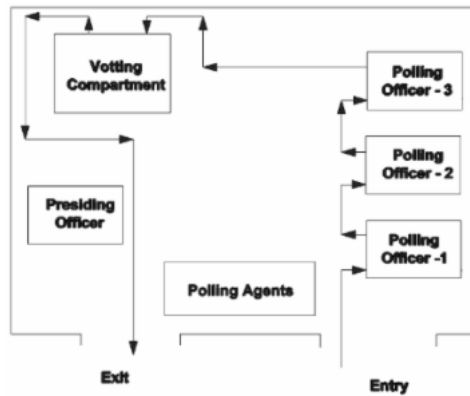

নির্বাচক নিবন্ধন আধিকারিকের স্বাক্ষর

Nazri Naksha

Google Map View

Polling Station Building Front View

Polling Station Front View

Cad View

Key MAP View

1	WB/34/235/189236	নাম : মানিক কুমার পিতার নাম: পরান কুমার বাড়ির নং : n0003 বয়স : 70 লিঙ্গ : পুরুষ	ফটো উপলব্ধ	2	WB/34/235/189498	নাম : স্বপন কুমার পিতার নাম: শ্যামাপদ কুমার বাড়ির নং : n0020 বয়স : 56 লিঙ্গ : পুরুষ	ফটো উপলব্ধ	3	IAP1584036	নাম : ঠাকুরদাস কুমার পিতার নাম: তপন কুমার বাড়ির নং : n0020 বয়স : 30 লিঙ্গ : পুরুষ	ফটো উপলব্ধ
4	WB/34/235/189308	নাম : সুধাংশু কুমার পিতার নাম: শ্যামাপদ কুমার বাড়ির নং : n0020 বয়স : 69 লিঙ্গ : পুরুষ	ফটো উপলব্ধ	5	IAP1366160	নাম : বলু কুমার স্বামীর নাম: শিব কুমার বাড়ির নং : n0019 বয়স : 45 লিঙ্গ : মহিলা	ফটো উপলব্ধ	6	WB/34/235/189451	নাম : শিব কুমার পিতার নাম: শক্তিপদ কুমার বাড়ির নং : n0019 বয়স : 53 লিঙ্গ : পুরুষ	ফটো উপলব্ধ
7	IAP1669431	নাম : রবি কুমার পিতার নাম: মনু কুমার বাড়ির নং : n0018 বয়স : 29 লিঙ্গ : মহিলা	ফটো উপলব্ধ	8	DLP1984640	নাম : কাজলা কুমার স্বামীর নাম: মনু কুমার বাড়ির নং : n0018 বয়স : 51 লিঙ্গ : মহিলা	ফটো উপলব্ধ	9	WB/34/235/189323	নাম : মনু কুমার পিতার নাম: শক্তিপদ কুমার বাড়ির নং : n0018 বয়স : 56 লিঙ্গ : পুরুষ	ফটো উপলব্ধ
10	IAP1366194	নাম : উমা কুমার স্বামীর নাম: ছট্টলাল কুমার বাড়ির নং : n0018 বয়স : 42 লিঙ্গ : মহিলা	ফটো উপলব্ধ	11	WB/34/235/189402	নাম : ছট্টলাল কুমার পিতার নাম: শক্তিপদ কুমার বাড়ির নং : n0018 বয়স : 56 লিঙ্গ : পুরুষ	ফটো উপলব্ধ	12	WB/34/235/189325	নাম : ভানু কুমার স্বামীর নাম: বীরেন কুমার বাড়ির নং : n0018 বয়স : 57 লিঙ্গ : মহিলা	ফটো উপলব্ধ
13	WB/34/235/189375	নাম : ধীরেন কুমার পিতার নাম: শক্তিপদ কুমার বাড়ির নং : n0018 বয়স : 66 লিঙ্গ : পুরুষ	ফটো উপলব্ধ	14	DLP2408409	নাম : মনোহর কুমার পিতার নাম: দেবেশ কুমার বাড়ির নং : n0018 বয়স : 38 লিঙ্গ : পুরুষ	ফটো উপলব্ধ	15	IAP1584317	নাম : গৌদা কুমার স্বামীর নাম: অরবিন্দ কুমার বাড়ির নং : n0026 বয়স : 30 লিঙ্গ : মহিলা	ফটো উপলব্ধ
16	IAP1215979	নাম : নিরুপমা কুমার স্বামীর নাম: অনাথ কুমার বাড়ির নং : n0026 বয়স : 37 লিঙ্গ : মহিলা	ফটো উপলব্ধ	17	DLP1984616	নাম : অনাথ কুমার পিতার নাম: ধুবলাল কুমার বাড়ির নং : n0026 বয়স : 44 লিঙ্গ : পুরুষ	ফটো উপলব্ধ	18	IAP1584309	নাম : সাধনা কুমার স্বামীর নাম: শ্যামল কুমার বাড়ির নং : n0026 বয়স : 36 লিঙ্গ : মহিলা	ফটো উপলব্ধ
19	DLP1984608	নাম : শ্যামল কুমার পিতার নাম: ধুবলাল কুমার বাড়ির নং : n0026 বয়স : 48 লিঙ্গ : পুরুষ	ফটো উপলব্ধ	20	IAP1216175	নাম : সরোজ কুমার পিতার নাম: মকরন্দ কুমার বাড়ির নং : n0026 বয়স : 37 লিঙ্গ : পুরুষ	ফটো উপলব্ধ	21	WB/34/235/189456	নাম : বিমলা কুমার স্বামীর নাম: নিশীথ কুমার বাড়ির নং : n0026 বয়স : 50 লিঙ্গ : মহিলা	ফটো উপলব্ধ
22	WB/34/235/189145	নাম : নিশীথ কুমার পিতার নাম: ধুবলাল কুমার বাড়ির নং : n0026 বয়স : 58 লিঙ্গ : পুরুষ	ফটো উপলব্ধ	23	WB/34/235/189475	নাম : ভবানী কুমার স্বামীর নাম: ধুবলাল কুমার বাড়ির নং : n0026 বয়স : 80 লিঙ্গ : মহিলা	ফটো উপলব্ধ	24	WB/34/235/189442	নাম : ধুবলাল কুমার পিতার নাম: গোপু কুমার বাড়ির নং : n0026 বয়স : 89 লিঙ্গ : পুরুষ	ফটো উপলব্ধ
25	IAP1216704	নাম : মুক্তা কুমার স্বামীর নাম: ভরত কুমার বাড়ির নং : n0024 বয়স : 40 লিঙ্গ : মহিলা	ফটো উপলব্ধ	26	WB/34/235/189147	নাম : ভরত কুমার পিতার নাম: যোগীন্দ্র কুমার বাড়ির নং : n0024 বয়স : 51 লিঙ্গ : পুরুষ	ফটো উপলব্ধ	27	DLP2208114	নাম : শঙ্কশ্রী কুমার স্বামীর নাম: ফটিক কুমার বাড়ির নং : n0024 বয়স : 41 লিঙ্গ : মহিলা	ফটো উপলব্ধ
28	IAP1293711	নাম : গৌতম কুমার পিতার নাম: সামন্ত কুমার বাড়ির নং : n0021 বয়স : 34 লিঙ্গ : পুরুষ	ফটো উপলব্ধ	29	DLP2208122	নাম : বাসন্তী কুমার স্বামীর নাম: হেমন্ত কুমার বাড়ির নং : n0021 বয়স : 48 লিঙ্গ : মহিলা	ফটো উপলব্ধ	30	IAP1459130	নাম : রেখা কুমার স্বামীর নাম: আলোক কুমার বাড়ির নং : n0020 বয়স : 39 লিঙ্গ : মহিলা	ফটো উপলব্ধ