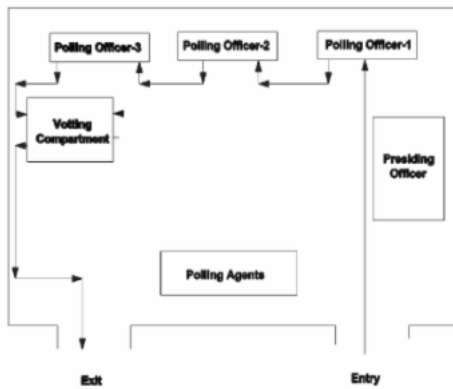

নির্বাচক নিবন্ধন আধিকারিকের স্বাক্ষর

Nazri Naksha

Google Map View

Polling Station Building Front View

Polling Station Front View

Cad View

Key MAP View

1 নাম : মানিক গঁরাই পিতার নাম: ধনঞ্জয় গঁরাই বাড়ির নং : n0038 বয়স : 59 লিঙ্গ : পুরুষ	DLP2315406 ফটো উপলব্ধ	2 নাম : সমবারি গঁরাই স্বামীর নাম: মানিক গঁরাই বাড়ির নং : n0038 বয়স : 52 লিঙ্গ : মহিলা	DLP2315414 ফটো উপলব্ধ	3 নাম : গৌড়ি গঁরাই পিতার নাম: মানিক গঁরাই বাড়ির নং : n0038 বয়স : 32 লিঙ্গ : পুরুষ	IAP1459916 ফটো উপলব্ধ
4 নাম : জীতেন আচার্য পিতার নাম: উমাচরন আচার্য বাড়ির নং : n0019 বয়স : 38 লিঙ্গ : পুরুষ	IAP1366921 ফটো উপলব্ধ	5 নাম : সন্দীপ আচার্য পিতার নাম: রাজেন্দ্র আচার্য বাড়ির নং : n0015 বয়স : 35 লিঙ্গ : পুরুষ	IAP1218320 ফটো উপলব্ধ	6 নাম : সোমা আচার্য স্বামীর নাম: জীতেন আচার্য বাড়ির নং : n0019 বয়স : 33 লিঙ্গ : মহিলা	IAP1366913 ফটো উপলব্ধ
7 নাম : শেফালী আচার্য স্বামীর নাম: দিলীপ আচার্য বাড়ির নং : n0019 বয়স : 39 লিঙ্গ : মহিলা	IAP1366905 ফটো উপলব্ধ	8 নাম : প্রদীপ আচার্য পিতার নাম: আদিত্য আচার্য বাড়ির নং : n0019 বয়স : 26 লিঙ্গ : পুরুষ	IAP1890383 ফটো উপলব্ধ	9 নাম : রাজেশ আচার্য পিতার নাম: বিশ্বনাথ আচার্য বাড়ির নং : n0016 বয়স : 26 লিঙ্গ : পুরুষ	IAP1890342 ফটো উপলব্ধ
10 নাম : সুরজ আচার্য পিতার নাম: অশোক আচার্য বাড়ির নং : n0027 বয়স : 26 লিঙ্গ : পুরুষ	IAP1890417 ফটো উপলব্ধ	11 নাম : ইন্দ্রনাথ আচার্য পিতার নাম: পশুপতি আচার্য বাড়ির নং : n0013 বয়স : 61 লিঙ্গ : পুরুষ	IAP2027688 ফটো উপলব্ধ	12 নাম : রোহিত আচার্য পিতার নাম: ইন্দ্র নাথ আচার্য বাড়ির নং : n00125 বয়স : 25 লিঙ্গ : পুরুষ	IAP2047587 ফটো উপলব্ধ
13 নাম : পূর্ণিমা মাঝি স্বামীর নাম: গিরিধারী মাঝি বাড়ির নং : নং25 বয়স : 26 লিঙ্গ : মহিলা	IAP2152445 ফটো উপলব্ধ	14 নাম : পুতুল আচার্য স্বামীর নাম: সুশীল আচার্য বাড়ির নং : নং024 বয়স : 29 লিঙ্গ : মহিলা	IAP2152106 ফটো উপলব্ধ	15 নাম : বিশাল আচার্য পিতার নাম: সুভাষ আচার্য বাড়ির নং : এন0019 বয়স : 22 লিঙ্গ : পুরুষ	IAP2262194 ফটো উপলব্ধ
16 নাম : রেণুকা আচার্য স্বামীর নাম: ইন্দ্রনাথ আচার্য বাড়ির নং : n0013 বয়স : 45 লিঙ্গ : মহিলা	DLP2209021 ফটো উপলব্ধ	17 নাম : বিউটি আচার্য স্বামীর নাম: গোপাল আচার্য বাড়ির নং : n0018 বয়স : 33 লিঙ্গ : মহিলা	IAP2047520 ফটো উপলব্ধ	18 নাম : পায়েল আচার্য স্বামীর নাম: ভীম চন্দ্র আচার্য বাড়ির নং : n0018 বয়স : 27 লিঙ্গ : মহিলা	IAP2047512 ফটো উপলব্ধ
19 নাম : বিক্রম মাঝি পিতার নাম: কার্তিক মাঝি বাড়ির নং : n0026 বয়স : 24 লিঙ্গ : পুরুষ	IAP2047538 ফটো উপলব্ধ	20 নাম : সুদীপ আচার্য পিতার নাম: আদিত্য আচার্য বাড়ির নং : n125 বয়স : 24 লিঙ্গ : পুরুষ	IAP2047371 ফটো উপলব্ধ	21 নাম : প্রিয়া চ্যাটার্জী স্বামীর নাম: প্রকাশ চ্যাটার্জী বাড়ির নং : n0026 বয়স : 25 লিঙ্গ : মহিলা	IAP2047561 ফটো উপলব্ধ
22 নাম : তমল আচার্য পিতার নাম: ইন্দ্র নাথ আচার্য বাড়ির নং : নং012 বয়স : 23 লিঙ্গ : পুরুষ	IAP2151967 ফটো উপলব্ধ	23 নাম : শিল্পা আচার্য পিতার নাম: সুভাষ আচার্য বাড়ির নং : এন0019 বয়স : 23 লিঙ্গ : মহিলা	IAP2262301 ফটো উপলব্ধ	24 নাম : রিমা আচার্য স্বামীর নাম: লালদেব আচার্য বাড়ির নং : এন0028 বয়স : 25 লিঙ্গ : মহিলা	IAP2266740 ফটো উপলব্ধ
25 নাম : জয়দেব আচার্য পিতার নাম: শ্যামাপদ আচার্য বাড়ির নং : n0024 বয়স : 42 লিঙ্গ : পুরুষ	DLP1991371 ফটো উপলব্ধ	26 নাম : জয়ন্ত আচার্য পিতার নাম: হিমাংশু আচার্য বাড়ির নং : n0022 বয়স : 27 লিঙ্গ : পুরুষ	IAP1828227 ফটো উপলব্ধ	27 নাম : শিউলি আচার্য পিতার নাম: হিমাংশু আচার্য বাড়ির নং : n0022 বয়স : 28 লিঙ্গ : মহিলা	IAP1828250 ফটো উপলব্ধ
28 নাম : বুদ্ধেশ্বর আচার্য পিতার নাম: কিরিতী আচার্য বাড়ির নং : n0015 বয়স : 27 লিঙ্গ : পুরুষ	IAP1828284 ফটো উপলব্ধ	29 নাম : লালদেব আচার্য পিতার নাম: আদিত্য আচার্য বাড়ির নং : n0028 বয়স : 34 লিঙ্গ : পুরুষ	IAP1366970 ফটো উপলব্ধ	30 নাম : নির্মল আচার্য পিতার নাম: সুদর্শন আচার্য বাড়ির নং : n0015 বয়স : 48 লিঙ্গ : পুরুষ	DLP1989060 ফটো উপলব্ধ