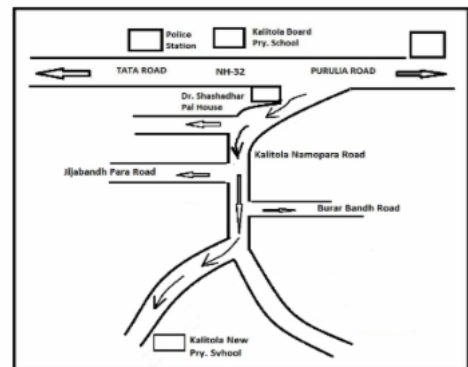

Key MAP View