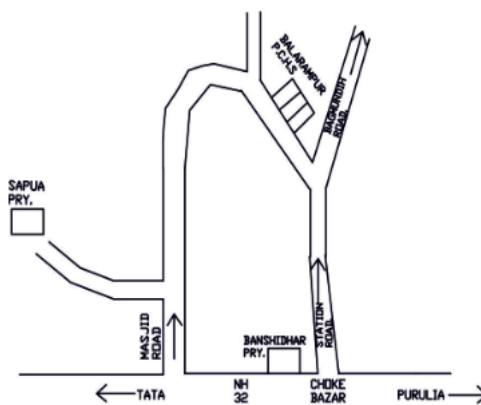

Key MAP View