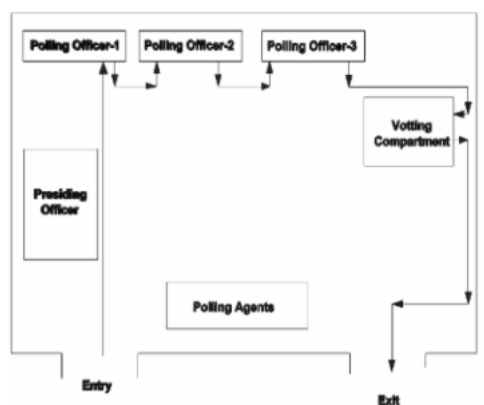

নির্বাচক নিবন্ধন আধিকারিকের স্বাক্ষর

Nazri Naksha

Google Map View

Polling Station Building Front View

Polling Station Front View

Cad View

Key MAP View

1 নাম : মহ কালিম পিতার নাম: মহসিরাজ বাড়ির নং : n0042 বয়স : 49 লিঙ্গ : পুরুষ ফটো উপলব্ধ	WB/34/235/201220	2 নাম : মহসিরাজ পিতার নাম: মহঃআলাউদ্দিন বাড়ির নং : n0042 বয়স : 71 লিঙ্গ : পুরুষ ফটো উপলব্ধ	WB/34/235/210427	3 নাম : নাগিনা বেগম স্বামীর নাম: মহঃকালুহোসেন বেগম বাড়ির নং : n0038 বয়স : 52 লিঙ্গ : মহিলা ফটো উপলব্ধ	WB/34/235/201259
4 নাম : মহ লাল্লু হোসেন পিতার নাম: মহঃমাজারহোসেন বাড়ির নং : n0038 বয়স : 53 লিঙ্গ : পুরুষ ফটো উপলব্ধ	WB/34/235/201198	5 নাম : মহ কাল্লু হোসেন পিতার নাম: মহঃমাজারহোসেন বাড়ির নং : n0038 বয়স : 55 লিঙ্গ : পুরুষ ফটো উপলব্ধ	WB/34/235/201260	6 নাম : সাবিনা মনসুরী স্বামীর নাম: আসগর মনসুরী বাড়ির নং : n0008 বয়স : 34 লিঙ্গ : মহিলা ফটো উপলব্ধ	IAP1585181
7 নাম : আসগর মনসুরী পিতার নাম: মহঃ সাদাউল মনসুরী বাড়ির নং : n0008 বয়স : 38 লিঙ্গ : পুরুষ ফটো উপলব্ধ	DLP2209872	8 নাম : শাহনাজ খাতুন স্বামীর নাম: বাবলু বাড়ির নং : n0008 বয়স : 46 লিঙ্গ : মহিলা ফটো উপলব্ধ	IAP1367770	9 নাম : বাবলু মনসুরী পিতার নাম: মহঃ নিজামুদ্দিন মনসুরী বাড়ির নং : n0008 বয়স : 55 লিঙ্গ : পুরুষ ফটো উপলব্ধ	WB/34/235/201145
10 নাম : সেখ সেলিমুদ্দিন পিতার নাম: সেখ মৌলবুল্লাহ বাড়ির নং : n0185 বয়স : 63 লিঙ্গ : পুরুষ ফটো উপলব্ধ	DLP1993328	11 নাম : নাহিদ হোসেন পিতার নাম: মহঃমুজ্জার মনসুরী বাড়ির নং : n0116 বয়স : 45 লিঙ্গ : পুরুষ ফটো উপলব্ধ	DLP1991660	12 নাম : রুকসানা বেগম স্বামীর নাম: মহঃমুজ্জারআলম বেগম বাড়ির নং : n0091 বয়স : 55 লিঙ্গ : মহিলা ফটো উপলব্ধ	WB/34/235/201250
13 নাম : গুলসন বেগম স্বামীর নাম: মহঃমনসুরআলম বেগম বাড়ির নং : n0091 বয়স : 55 লিঙ্গ : মহিলা ফটো উপলব্ধ	WB/34/235/201249	14 নাম : মহমনসুর আলম পিতার নাম: মহঃউসমান গানি বাড়ির নং : n0091 বয়স : 61 লিঙ্গ : পুরুষ ফটো উপলব্ধ	WB/34/235/201222	15 নাম : অফরোজ কৌশর স্বামীর নাম: মহঃ কলীম কৌশর বাড়ির নং : n0042 বয়স : 48 লিঙ্গ : মহিলা ফটো উপলব্ধ	IAP1294057
16 নাম : মেহেরুন বেগম স্বামীর নাম: মহসিরাজ বেগম বাড়ির নং : n0042 বয়স : 66 লিঙ্গ : মহিলা ফটো উপলব্ধ	WB/34/235/210428	17 নাম : জাহা ইসরত স্বামীর নাম: হাকিম ইসরত বাড়ির নং : n0116 বয়স : 59 লিঙ্গ : মহিলা ফটো উপলব্ধ	WB/34/235/201337	18 নাম : আবদুল্লা ইরাকিউ পিতার নাম: ম মুজ্জার বাড়ির নং : n0091 বয়স : 36 লিঙ্গ : পুরুষ ফটো উপলব্ধ	IAP1006790
19 নাম : মহঃ নিয়ামত তুল্লা পিতার নাম: মহঃ মুকসুদ আলম বাড়ির নং : n0090 বয়স : 35 লিঙ্গ : পুরুষ ফটো উপলব্ধ	IAP1006766	20 নাম : মহঃ টিপু সুলতান পিতার নাম: মহঃ ফিরোজ বাড়ির নং : n0092 বয়স : 33 লিঙ্গ : পুরুষ ফটো উপলব্ধ	IAP1219054	21 নাম : বিকাশ স্বর্নকার মায়ের নাম: বাবলি স্বর্নকার বাড়ির নং : n0045 বয়স : 42 লিঙ্গ : পুরুষ ফটো উপলব্ধ	DLP1993302
22 নাম : মহমুসলিম পিতার নাম: ইসমাইল মনসুরি বাড়ির নং : n0005 বয়স : 66 লিঙ্গ : পুরুষ ফটো উপলব্ধ	WB/34/235/201092	23 নাম : সাবির মনসুরি পিতার নাম: ইসমাইল মনসুরি বাড়ির নং : n0005 বয়স : 56 লিঙ্গ : পুরুষ ফটো উপলব্ধ	WB/34/235/201001	24 নাম : রেসমা আরা পিতার নাম: মুসলিম আনসারী বাড়ির নং : n0005 বয়স : 35 লিঙ্গ : মহিলা ফটো উপলব্ধ	IAP1460047
25 নাম : রাজু মনসুরী পিতার নাম: মুসলিম মনসুরী বাড়ির নং : n0005 বয়স : 33 লিঙ্গ : পুরুষ ফটো উপলব্ধ	IAP1459999	26 নাম : পাশু মনসুরী পিতার নাম: মহঃ মুসলিম বাড়ির নং : n0005 বয়স : 29 লিঙ্গ : পুরুষ ফটো উপলব্ধ	IAP1670157	27 নাম : আসিক মনসুরী পিতার নাম: সাবির মনসুরী বাড়ির নং : n0005 বয়স : 29 লিঙ্গ : পুরুষ ফটো উপলব্ধ	IAP1670140
28 নাম : মহঃসামিম মনসুরি পিতার নাম: মহঃসামাদ মনসুরি বাড়ির নং : n0007 বয়স : 62 লিঙ্গ : পুরুষ ফটো উপলব্ধ	IAP1460609	29 নাম : ইসরত জহাঁ স্বামীর নাম: মহঃসামিম মনসুরি বাড়ির নং : n0007 বয়স : 50 লিঙ্গ : মহিলা ফটো উপলব্ধ	IAP1460385	30 নাম : জোহরা বিবি স্বামীর নাম: মহঃ সহিদ বাড়ির নং : n0003 বয়স : 71 লিঙ্গ : মহিলা ফটো উপলব্ধ	WB/34/235/201032