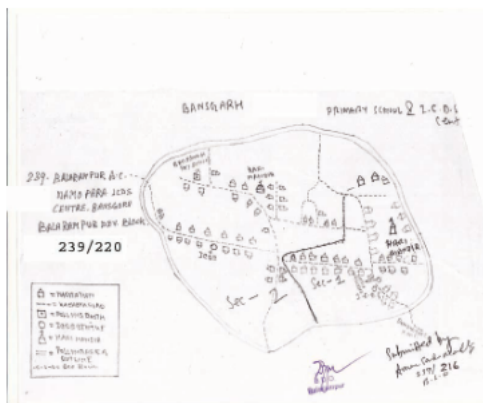

Nazri Naksha