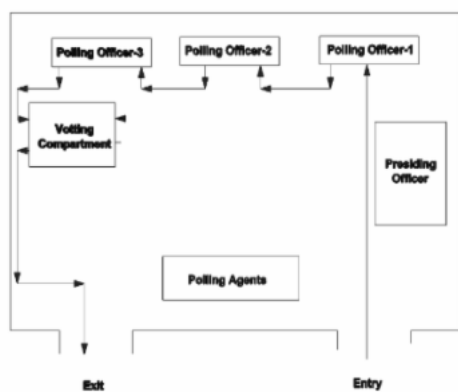

নির্বাচক নিবন্ধন আধিকারিকের স্বাক্ষর

Nazri Naksha

Google Map View

Polling Station Building Front View

Polling Station Front View

Cad View

Key MAP View

1 নাম : ছবিরাণী কুমার স্বামীর নাম: রবিলোচন কুমার বাড়ির নং : n0022 বয়স : 61 লিঙ্গ : মহিলা	DLP2319234 ফটো উপলব্ধ	2 নাম : খুদিরাম কুমার পিতার নাম: ভগবান কুমার বাড়ির নং : n0022 বয়স : 66 লিঙ্গ : পুরুষ	DLP2319242 ফটো উপলব্ধ	3 নাম : শক্তিনাথ কুমার পিতার নাম: ভগবান কুমার বাড়ির নং : n0022 বয়স : 63 লিঙ্গ : পুরুষ	WB/34/235/207283 ফটো উপলব্ধ
4 নাম : পরেশ চন্দ্র কুমার পিতার নাম: তারাপদ কুমার বাড়ির নং : n0022 বয়স : 42 লিঙ্গ : পুরুষ	DLP2003903 ফটো উপলব্ধ	5 নাম : বীনারানী কুমার স্বামীর নাম: দিলীপ চন্দ্র কুমার বাড়ির নং : n0022 বয়স : 43 লিঙ্গ : মহিলা	DLP2210466 ফটো উপলব্ধ	6 নাম : বানী কুমার স্বামীর নাম: বিভীষণ কুমার বাড়ির নং : n0081 বয়স : 36 লিঙ্গ : মহিলা	IAP1586197 ফটো উপলব্ধ
7 নাম : বিভীষণ কুমার পিতার নাম: তরনী কুমার বাড়ির নং : n0081 বয়স : 43 লিঙ্গ : পুরুষ	DLP2319895 ফটো উপলব্ধ	8 নাম : রেখা কুমার স্বামীর নাম: মনোহর কুমার বাড়ির নং : n0081 বয়স : 47 লিঙ্গ : মহিলা	DLP2319887 ফটো উপলব্ধ	9 নাম : মনোহর কুমার পিতার নাম: তরনী কুমার বাড়ির নং : n0081 বয়স : 57 লিঙ্গ : পুরুষ	DLP2319879 ফটো উপলব্ধ
10 নাম : পার্বতী মাঝি স্বামীর নাম: রমাকান্ত মাঝি বাড়ির নং : n0079 বয়স : 38 লিঙ্গ : মহিলা	IAP1461318 ফটো উপলব্ধ	11 নাম : তারাপদ কুমার পিতার নাম: অধর কুমার বাড়ির নং : n0079 বয়স : 42 লিঙ্গ : পুরুষ	IAP0863217 ফটো উপলব্ধ	12 নাম : বিলাসী কুমার স্বামীর নাম: অধর কুমার বাড়ির নং : n0079 বয়স : 63 লিঙ্গ : মহিলা	DLP2318673 ফটো উপলব্ধ
13 নাম : অধর কুমার পিতার নাম: হরি কুমার বাড়ির নং : n0079 বয়স : 73 লিঙ্গ : পুরুষ	DLP2318665 ফটো উপলব্ধ	14 নাম : অঞ্জনা কুমার স্বামীর নাম: পঙ্কজ কুমার বাড়ির নং : n0079 বয়স : 33 লিঙ্গ : মহিলা	IAP1367978 ফটো উপলব্ধ	15 নাম : পঙ্কজ কুমার পিতার নাম: শশধর কুমার বাড়ির নং : n0079 বয়স : 39 লিঙ্গ : পুরুষ	IAP0863191 ফটো উপলব্ধ
16 নাম : জবা কুমার স্বামীর নাম: কেদার কুমার বাড়ির নং : n0079 বয়স : 38 লিঙ্গ : মহিলা	IAP0863183 ফটো উপলব্ধ	17 নাম : কেদার কুমার পিতার নাম: শশধর কুমার বাড়ির নং : n0079 বয়স : 40 লিঙ্গ : পুরুষ	IAP0863175 ফটো উপলব্ধ	18 নাম : শশধর কুমার পিতার নাম: হরি কুমার বাড়ির নং : n0079 বয়স : 78 লিঙ্গ : পুরুষ	DLP2318640 ফটো উপলব্ধ
19 নাম : লতিকা কুমার স্বামীর নাম: অর্জুন কুমার বাড়ির নং : n0078 বয়স : 36 লিঙ্গ : মহিলা	IAP1461409 ফটো উপলব্ধ	20 নাম : শিবানী কুমার স্বামীর নাম: দুবাই কুমার বাড়ির নং : n0078 বয়স : 39 লিঙ্গ : মহিলা	DLP2210482 ফটো উপলব্ধ	21 নাম : বিপদ তারন কুমার পিতার নাম: হলধর কুমার বাড়ির নং : n0078 বয়স : 44 লিঙ্গ : পুরুষ	DLP2210334 ফটো উপলব্ধ
22 নাম : সন্তা কুমার স্বামীর নাম: আঘন কুমার বাড়ির নং : n0078 বয়স : 49 লিঙ্গ : মহিলা	DLP2319036 ফটো উপলব্ধ	23 নাম : আঘন কুমার পিতার নাম: হলধর কুমার বাড়ির নং : n0078 বয়স : 52 লিঙ্গ : পুরুষ	DLP2319028 ফটো উপলব্ধ	24 নাম : সরলা কুমার স্বামীর নাম: দিরাংকর কুমার বাড়ির নং : n0076 বয়স : 48 লিঙ্গ : মহিলা	IAP1461631 ফটো উপলব্ধ
25 নাম : দিবাকর কুমার পিতার নাম: রাজু কুমার বাড়ির নং : n0076 বয়স : 52 লিঙ্গ : পুরুষ	DLP2320075 ফটো উপলব্ধ	26 নাম : স্বরনা কুমার স্বামীর নাম: নেপাল কুমার বাড়ির নং : n0076 বয়স : 52 লিঙ্গ : মহিলা	DLP2320067 ফটো উপলব্ধ	27 নাম : নেপাল কুমার পিতার নাম: রাজু কুমার বাড়ির নং : n0076 বয়স : 58 লিঙ্গ : পুরুষ	DLP2320059 ফটো উপলব্ধ
28 নাম : মন্টু কুমার পিতার নাম: মথুর কুমার বাড়ির নং : n0076 বয়স : 35 লিঙ্গ : পুরুষ	IAP1220193 ফটো উপলব্ধ	29 নাম : ইচ্ছা কুমার স্বামীর নাম: মথুর কুমার বাড়ির নং : n0076 বয়স : 52 লিঙ্গ : মহিলা	DLP2320042 ফটো উপলব্ধ	30 নাম : জীতেন কুমার পিতার নাম: অনু কুমার বাড়ির নং : n0054 বয়স : 59 লিঙ্গ : পুরুষ	WB/34/235/207038 ফটো উপলব্ধ