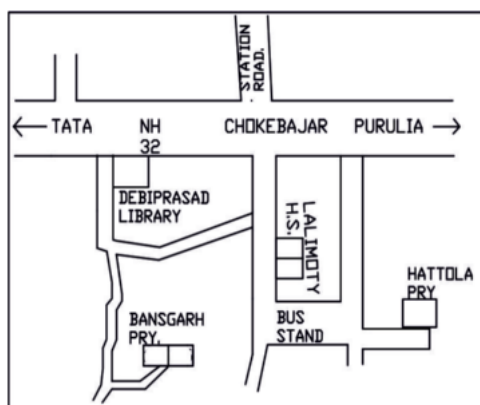

Key MAP View