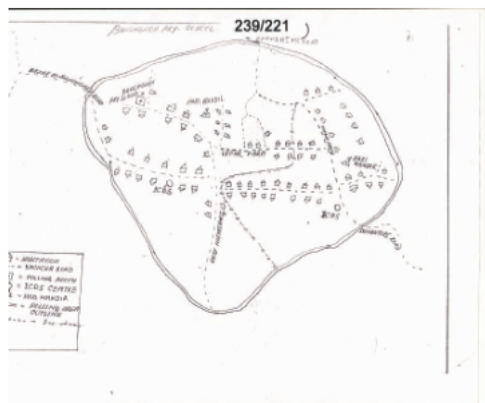

Nazri Naksha