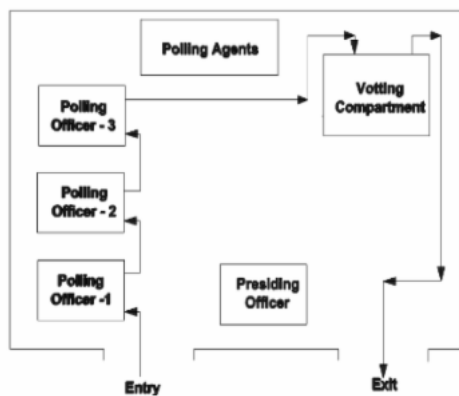

নির্বাচক নিবন্ধন আধিকারিকের স্বাক্ষর

Nazri Naksha

Google Map View

Polling Station Building Front View

Polling Station Front View

Cad View

Key MAP View

1 নাম : নয়ন আড্ডা মায়ের নাম: প্রতিমা আড্ডা বাড়ির নং : n0129 বয়স : 27 লিঙ্গ : পুরুষ	IAP1829548 ফটো উপলব্ধ	2 নাম : রাজু কুমার পিতার নাম: দিলীপ কুমার বাড়ির নং : n0133 বয়স : 27 লিঙ্গ : পুরুষ	IAP1842780 ফটো উপলব্ধ	3 নাম : আন্তিক কুমার পিতার নাম: মৃত্যুঞ্জয় কুমার বাড়ির নং : 005 বয়স : 26 লিঙ্গ : পুরুষ	IAP1924463 ফটো উপলব্ধ
4 নাম : অজয় কুমার পিতার নাম: দুলাল কুমার বাড়ির নং : এন0005 বয়স : 23 লিঙ্গ : পুরুষ	IAP2263986 ফটো উপলব্ধ	5 নাম : বিজয় কুমার পিতার নাম: দুলাল কুমার বাড়ির নং : এন005 বয়স : 21 লিঙ্গ : পুরুষ	IAP2325892 ফটো উপলব্ধ	6 নাম : দুলালী কুমার স্বামীর নাম: রাজু কুমার বাড়ির নং : এন00133 বয়স : 23 লিঙ্গ : মহিলা	IAP2325918 ফটো উপলব্ধ
7 নাম : আশা কুমার স্বামীর নাম: দিলীপ কুমার বাড়ির নং : n0005 বয়স : 49 লিঙ্গ : মহিলা	DLP2320836 ফটো উপলব্ধ	8 নাম : দিলীপ কুমার পিতার নাম: সীতারাম কুমার বাড়ির নং : n0005 বয়স : 53 লিঙ্গ : পুরুষ	DLP2320828 ফটো উপলব্ধ	9 নাম : দুলাল কুমার পিতার নাম: সীতানাথ কুমার বাড়ির নং : n0005 বয়স : 50 লিঙ্গ : পুরুষ	DLP1999622 ফটো উপলব্ধ
10 নাম : বাবু লাল কুমার পিতার নাম: বেনু কুমার বাড়ির নং : n0010 বয়স : 38 লিঙ্গ : পুরুষ	IAP1220417 ফটো উপলব্ধ	11 নাম : মোহিতা কুমার স্বামীর নাম: মুচিরাম কুমার বাড়ির নং : n0010 বয়স : 37 লিঙ্গ : মহিলা	IAP0865600 ফটো উপলব্ধ	12 নাম : বেনু কুমার পিতার নাম: নীলু কুমার বাড়ির নং : n0010 বয়স : 69 লিঙ্গ : পুরুষ	DLP2320893 ফটো উপলব্ধ
13 নাম : দীপক কুমার পিতার নাম: তারাপদ কুমার বাড়ির নং : n0009 বয়স : 33 লিঙ্গ : পুরুষ	IAP1368083 ফটো উপলব্ধ	14 নাম : সুবোধ কুমার পিতার নাম: তারাপদ কুমার বাড়ির নং : n0009 বয়স : 37 লিঙ্গ : পুরুষ	DLP2409472 ফটো উপলব্ধ	15 নাম : যামিনী কুমার স্বামীর নাম: তারাপদ কুমার বাড়ির নং : n0009 বয়স : 58 লিঙ্গ : মহিলা	DLP2320786 ফটো উপলব্ধ
16 নাম : নিস্তারিনী কুমার স্বামীর নাম: সুকুমার কুমার বাড়ির নং : n0008 বয়স : 36 লিঙ্গ : মহিলা	IAP1296045 ফটো উপলব্ধ	17 নাম : সুকুমার কুমার পিতার নাম: ফুদুক কুমার বাড়ির নং : n0008 বয়স : 37 লিঙ্গ : পুরুষ	IAP1296037 ফটো উপলব্ধ	18 নাম : কেশবতী কুমার স্বামীর নাম: জগন্নাথ কুমার বাড়ির নং : n0008 বয়স : 44 লিঙ্গ : মহিলা	IAP1296029 ফটো উপলব্ধ
19 নাম : জগন্নাথ কুমার পিতার নাম: ফুদু কুমার বাড়ির নং : n0008 বয়স : 50 লিঙ্গ : পুরুষ	DLP2320877 ফটো উপলব্ধ	20 নাম : সহচরী কুমার স্বামীর নাম: ফুদু কুমার বাড়ির নং : n0008 বয়স : 65 লিঙ্গ : মহিলা	DLP2320869 ফটো উপলব্ধ	21 নাম : চম্পা কুমার স্বামীর নাম: সঞ্জয় কুমার বাড়ির নং : n0007 বয়স : 42 লিঙ্গ : মহিলা	DLP1999721 ফটো উপলব্ধ
22 নাম : সঞ্জয় কুমার পিতার নাম: নেপাল কুমার বাড়ির নং : n0007 বয়স : 42 লিঙ্গ : পুরুষ	DLP1999713 ফটো উপলব্ধ	23 নাম : জবা কুমার স্বামীর নাম: নন্দলাল কুমার বাড়ির নং : n0007 বয়স : 44 লিঙ্গ : মহিলা	DLP1999705 ফটো উপলব্ধ	24 নাম : নন্দলাল কুমার পিতার নাম: নেপাল কুমার বাড়ির নং : n0007 বয়স : 50 লিঙ্গ : পুরুষ	WB/34/235/210404 ফটো উপলব্ধ
25 নাম : লতিকা কুমার স্বামীর নাম: নেপাল কুমার বাড়ির নং : n0007 বয়স : 64 লিঙ্গ : মহিলা	WB/34/235/210163 ফটো উপলব্ধ	26 নাম : নেপাল কুমার পিতার নাম: ধন্দু কুমার বাড়ির নং : n0007 বয়স : 68 লিঙ্গ : পুরুষ	WB/34/235/210338 ফটো উপলব্ধ	27 নাম : ভৈরব কুমার পিতার নাম: নন্দলাল কুমার বাড়ির নং : এন007 বয়স : 21 লিঙ্গ : পুরুষ	IAP2415396 ফটো উপলব্ধ
28 নাম : গুরুপদ কুমার পিতার নাম: অবিনাশ কুমার বাড়ির নং : n0006 বয়স : 55 লিঙ্গ : পুরুষ	DLP1299833 ফটো উপলব্ধ	29 নাম : মঞ্জু কুমার স্বামীর নাম: মৃত্যুঞ্জয় কুমার বাড়ির নং : n0005 বয়স : 50 লিঙ্গ : মহিলা	DLP2320810 ফটো উপলব্ধ	30 নাম : গেডেন কুমার পিতার নাম: সীতারাম কুমার বাড়ির নং : n0005 বয়স : 42 লিঙ্গ : পুরুষ	DLP2320844 ফটো উপলব্ধ