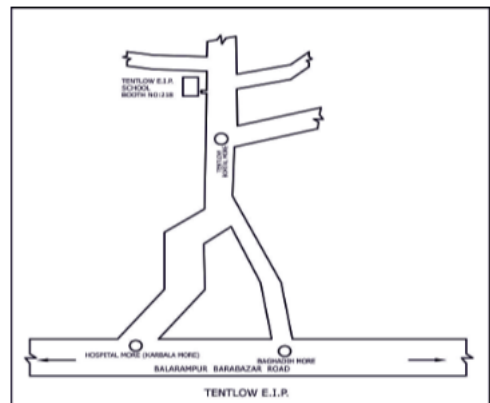

নির্বাচক নিবন্ধন আধিকারিকের স্বাক্ষর

Nazri Naksha

Google Map View

Polling Station Building Front View

Polling Station Front View

Cad View

Key MAP View

1 নাম : বীনা কুমার পিতার নাম: প্রহ্লাদ চন্দ্র কুমার বাড়ির নং : এন0039 বয়স : 30 লিঙ্গ : মহিলা	IAP1660497 ফটো উপলব্ধ	2 নাম : চম্পা কুমার স্বামীর নাম: শত্রুঘন মাঝি বাড়ির নং : এন0057 বয়স : 27 লিঙ্গ : মহিলা	IAP1829423 ফটো উপলব্ধ	3 নাম : দিবাকর কুমার পিতার নাম: সনাতন কুমার বাড়ির নং : n0011 বয়স : 41 লিঙ্গ : পুরুষ	DLP2031938 ফটো উপলব্ধ
4 নাম : বিভূতি কুমার পিতার নাম: সনাতন কুমার বাড়ির নং : n0011 বয়স : 43 লিঙ্গ : পুরুষ	DLP1669316 ফটো উপলব্ধ	5 নাম : তারামনি কুমার স্বামীর নাম: সনাতন কুমার বাড়ির নং : n0011 বয়স : 57 লিঙ্গ : মহিলা	WB/34/235/261487 ফটো উপলব্ধ	6 নাম : সনাতন কুমার পিতার নাম: মানিক কুমার বাড়ির নং : n0011 বয়স : 64 লিঙ্গ : পুরুষ	WB/34/235/261063 ফটো উপলব্ধ
7 নাম : সত্যবালা কুমার স্বামীর নাম: মানিক কুমার বাড়ির নং : n0011 বয়স : 80 লিঙ্গ : মহিলা	WB/34/235/261485 ফটো উপলব্ধ	8 নাম : দিবাকর কুমার পিতার নাম: হলধর কুমার বাড়ির নং : n0051 বয়স : 54 লিঙ্গ : পুরুষ	WB/34/235/261496 ফটো উপলব্ধ	9 নাম : সরস্বতী কুমার স্বামীর নাম: হলধর কুমার বাড়ির নং : n0051 বয়স : 67 লিঙ্গ : মহিলা	WB/34/235/261097 ফটো উপলব্ধ
10 নাম : পঙ্কজ কুমার পিতার নাম: সুরেশ চন্দ্র কুমার বাড়ির নং : n0050 বয়স : 32 লিঙ্গ : পুরুষ	IAP1462191 ফটো উপলব্ধ	11 নাম : কাঞ্জাবতী কুমার স্বামীর নাম: পরান কুমার বাড়ির নং : n0050 বয়স : 37 লিঙ্গ : মহিলা	IAP1296474 ফটো উপলব্ধ	12 নাম : রাতুল কুমার পিতার নাম: গুনারাম কুমার বাড়ির নং : n0050 বয়স : 49 লিঙ্গ : পুরুষ	WB/34/235/261530 ফটো উপলব্ধ
13 নাম : বিষ্ণু কুমার পিতার নাম: সীতারাম কুমার বাড়ির নং : n0023 বয়স : 41 লিঙ্গ : পুরুষ	DLP2031185 ফটো উপলব্ধ	14 নাম : চন্দ্রধর কুমার পিতার নাম: সীতারাম কুমার বাড়ির নং : n0023 বয়স : 50 লিঙ্গ : পুরুষ	DLP2031169 ফটো উপলব্ধ	15 নাম : উমেশ কুমার পিতার নাম: বটু কুমার বাড়ির নং : n0023 বয়স : 34 লিঙ্গ : পুরুষ	IAP1368679 ফটো উপলব্ধ
16 নাম : সন্ধ্যা কুমার স্বামীর নাম: বটু কুমার বাড়ির নং : n0023 বয়স : 50 লিঙ্গ : মহিলা	DLP2031151 ফটো উপলব্ধ	17 নাম : বটু কুমার পিতার নাম: সীতারাম কুমার বাড়ির নং : n0023 বয়স : 54 লিঙ্গ : পুরুষ	WB/34/235/261102 ফটো উপলব্ধ	18 নাম : রমেশ কুমার পিতার নাম: ফটিক কুমার বাড়ির নং : n0023 বয়স : 32 লিঙ্গ : পুরুষ	IAP1368497 ফটো উপলব্ধ
19 নাম : ভারতী কুমার স্বামীর নাম: ফটিক কুমার বাড়ির নং : n0023 বয়স : 57 লিঙ্গ : মহিলা	WB/34/235/261349 ফটো উপলব্ধ	20 নাম : বিজয় কুমার পিতার নাম: হাড়িরাম কুমার বাড়ির নং : n0022 বয়স : 34 লিঙ্গ : পুরুষ	IAP1296599 ফটো উপলব্ধ	21 নাম : গীতারানী কুমার স্বামীর নাম: হাড়িরাম কুমার বাড়ির নং : n0022 বয়স : 62 লিঙ্গ : মহিলা	WB/34/235/261348 ফটো উপলব্ধ
22 নাম : উমা কুমার স্বামীর নাম: ধুবলাল কুমার বাড়ির নং : n0021 বয়স : 32 লিঙ্গ : মহিলা	IAP1368794 ফটো উপলব্ধ	23 নাম : জহরলাল কুমার মায়ের নাম: বড়মিনা কুমার বাড়ির নং : n0021 বয়স : 45 লিঙ্গ : পুরুষ	DLP2030435 ফটো উপলব্ধ	24 নাম : কাজলী কুমার পিতার নাম: পটল কুমার বাড়ির নং : n0020 বয়স : 68 লিঙ্গ : মহিলা	WB/34/235/261600 ফটো উপলব্ধ
25 নাম : রীতা কুমার স্বামীর নাম: বারিক কুমার বাড়ির নং : n0020 বয়স : 34 লিঙ্গ : মহিলা	IAP1368851 ফটো উপলব্ধ	26 নাম : বারিক কুমার পিতার নাম: রবীন্দ্রনাথ কুমার বাড়ির নং : n0020 বয়স : 38 লিঙ্গ : পুরুষ	DLP2216505 ফটো উপলব্ধ	27 নাম : ব্রহ্মানন্দ কুমার পিতার নাম: রবীন্দ্রনাথ কুমার বাড়ির নং : n0020 বয়স : 39 লিঙ্গ : পুরুষ	IAP0872804 ফটো উপলব্ধ
28 নাম : শীতল কুমার পিতার নাম: রবীন্দ্রনাথ কুমার বাড়ির নং : n0020 বয়স : 40 লিঙ্গ : পুরুষ	IAP0872796 ফটো উপলব্ধ	29 নাম : উষারানী কুমার স্বামীর নাম: রবীন্দ্রনাথ কুমার বাড়ির নং : n0020 বয়স : 64 লিঙ্গ : মহিলা	WB/34/235/261361 ফটো উপলব্ধ	30 নাম : গোকুল কুমার পিতার নাম: অনিল কুমার বাড়ির নং : n0115 বয়স : 52 লিঙ্গ : পুরুষ	WB/34/235/261725 ফটো উপলব্ধ