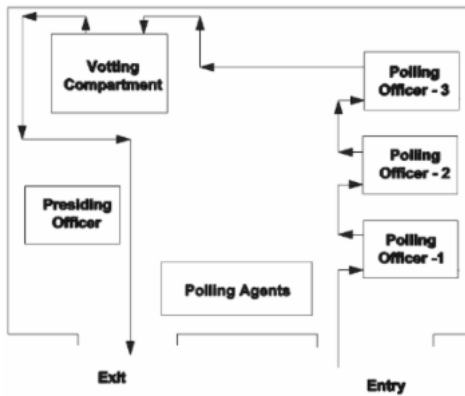

নির্বাচক নিবন্ধন আধিকারিকের স্বাক্ষর

Nazri Naksha

Google Map View

Polling Station Building Front View

Polling Station Front View

Cad View

Key MAP View

1 নাম : বীনা কুমার পিতার নাম: প্রহ্লাদ চন্দ্র কুমার বাড়ির নং : এন0039 বয়স : 30 লিঙ্গ : মহিলা	IAP1660497 ফটো উপলব্ধ	2 নাম : চম্পা কুমার স্বামীর নাম: শত্রুঘন মাঝি বাড়ির নং : এন0057 বয়স : 27 লিঙ্গ : মহিলা	IAP1829423 ফটো উপলব্ধ	3 নাম : দিবাকর কুমার পিতার নাম: সনাতন কুমার বাড়ির নং : n0011 বয়স : 41 লিঙ্গ : পুরুষ	DLP2031938 ফটো উপলব্ধ
4 নাম : বিভূতি কুমার পিতার নাম: সনাতন কুমার বাড়ির নং : n0011 বয়স : 43 লিঙ্গ : পুরুষ	DLP1669316 ফটো উপলব্ধ	5 নাম : তারামনি কুমার স্বামীর নাম: সনাতন কুমার বাড়ির নং : n0011 বয়স : 57 লিঙ্গ : মহিলা	WB/34/235/261487 ফটো উপলব্ধ	6 নাম : সনাতন কুমার পিতার নাম: মানিক কুমার বাড়ির নং : n0011 বয়স : 64 লিঙ্গ : পুরুষ	WB/34/235/261063 ফটো উপলব্ধ
7 নাম : সত্যবালা কুমার স্বামীর নাম: মানিক কুমার বাড়ির নং : n0011 বয়স : 80 লিঙ্গ : মহিলা	WB/34/235/261485 ফটো উপলব্ধ	8 নাম : দিবাকর কুমার পিতার নাম: হলধর কুমার বাড়ির নং : n0051 বয়স : 54 লিঙ্গ : পুরুষ	WB/34/235/261496 ফটো উপলব্ধ	9 নাম : সরস্বতী কুমার স্বামীর নাম: হলধর কুমার বাড়ির নং : n0051 বয়স : 67 লিঙ্গ : মহিলা	WB/34/235/261097 ফটো উপলব্ধ
10 নাম : পঙ্কজ কুমার পিতার নাম: সুরেশ চন্দ্র কুমার বাড়ির নং : n0050 বয়স : 32 লিঙ্গ : পুরুষ	IAP1462191 ফটো উপলব্ধ	11 নাম : কাঞ্জাবতী কুমার স্বামীর নাম: পরান কুমার বাড়ির নং : n0050 বয়স : 37 লিঙ্গ : মহিলা	IAP1296474 ফটো উপলব্ধ	12 নাম : রাতুল কুমার পিতার নাম: গুনারাম কুমার বাড়ির নং : n0050 বয়স : 49 লিঙ্গ : পুরুষ	WB/34/235/261530 ফটো উপলব্ধ
13 নাম : বিষ্ণু কুমার পিতার নাম: সীতারাম কুমার বাড়ির নং : n0023 বয়স : 41 লিঙ্গ : পুরুষ	DLP2031185 ফটো উপলব্ধ	14 নাম : চন্দ্রধর কুমার পিতার নাম: সীতারাম কুমার বাড়ির নং : n0023 বয়স : 50 লিঙ্গ : পুরুষ	DLP2031169 ফটো উপলব্ধ	15 নাম : উমেশ কুমার পিতার নাম: বটু কুমার বাড়ির নং : n0023 বয়স : 34 লিঙ্গ : পুরুষ	IAP1368679 ফটো উপলব্ধ
16 নাম : সন্ধ্যা কুমার স্বামীর নাম: বটু কুমার বাড়ির নং : n0023 বয়স : 50 লিঙ্গ : মহিলা	DLP2031151 ফটো উপলব্ধ	17 নাম : বটু কুমার পিতার নাম: সীতারাম কুমার বাড়ির নং : n0023 বয়স : 54 লিঙ্গ : পুরুষ	WB/34/235/261102 ফটো উপলব্ধ	18 নাম : রমেশ কুমার পিতার নাম: ফটিক কুমার বাড়ির নং : n0023 বয়স : 32 লিঙ্গ : পুরুষ	IAP1368497 ফটো উপলব্ধ
19 নাম : ভারতী কুমার স্বামীর নাম: ফটিক কুমার বাড়ির নং : n0023 বয়স : 57 লিঙ্গ : মহিলা	WB/34/235/261349 ফটো উপলব্ধ	20 নাম : বিজয় কুমার পিতার নাম: হাড়িরাম কুমার বাড়ির নং : n0022 বয়স : 34 লিঙ্গ : পুরুষ	IAP1296599 ফটো উপলব্ধ	21 নাম : গীতারানী কুমার স্বামীর নাম: হাড়িরাম কুমার বাড়ির নং : n0022 বয়স : 62 লিঙ্গ : মহিলা	WB/34/235/261348 ফটো উপলব্ধ
22 নাম : উমা কুমার স্বামীর নাম: ধুবলাল কুমার বাড়ির নং : n0021 বয়স : 32 লিঙ্গ : মহিলা	IAP1368794 ফটো উপলব্ধ	23 নাম : জহরলাল কুমার মায়ের নাম: বড়মিনা কুমার বাড়ির নং : n0021 বয়স : 45 লিঙ্গ : পুরুষ	DLP2030435 ফটো উপলব্ধ	24 নাম : কাজলী কুমার পিতার নাম: পটল কুমার বাড়ির নং : n0020 বয়স : 68 লিঙ্গ : মহিলা	WB/34/235/261600 ফটো উপলব্ধ
25 নাম : রীতা কুমার স্বামীর নাম: বারিক কুমার বাড়ির নং : n0020 বয়স : 34 লিঙ্গ : মহিলা	IAP1368851 ফটো উপলব্ধ	26 নাম : বারিক কুমার পিতার নাম: রবীন্দ্রনাথ কুমার বাড়ির নং : n0020 বয়স : 38 লিঙ্গ : পুরুষ	DLP2216505 ফটো উপলব্ধ	27 নাম : ব্রহ্মানন্দ কুমার পিতার নাম: রবীন্দ্রনাথ কুমার বাড়ির নং : n0020 বয়স : 39 লিঙ্গ : পুরুষ	IAP0872804 ফটো উপলব্ধ
28 নাম : শীতল কুমার পিতার নাম: রবীন্দ্রনাথ কুমার বাড়ির নং : n0020 বয়স : 40 লিঙ্গ : পুরুষ	IAP0872796 ফটো উপলব্ধ	29 নাম : উষারানী কুমার স্বামীর নাম: রবীন্দ্রনাথ কুমার বাড়ির নং : n0020 বয়স : 64 লিঙ্গ : মহিলা	WB/34/235/261361 ফটো উপলব্ধ	30 নাম : গোকুল কুমার পিতার নাম: অনিল কুমার বাড়ির নং : n0115 বয়স : 52 লিঙ্গ : পুরুষ	WB/34/235/261725 ফটো উপলব্ধ