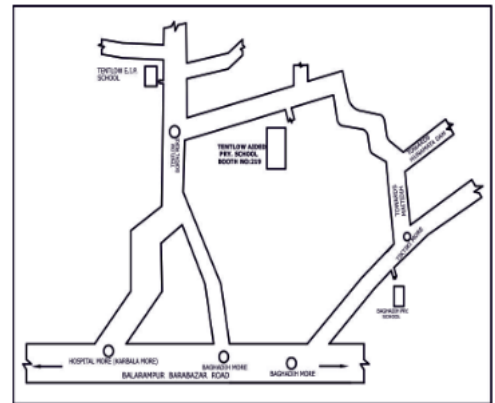

Key MAP View