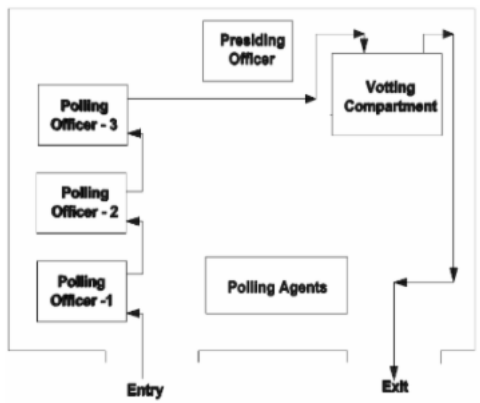

নির্বাচক নিবন্ধন আধিকারিকের স্বাক্ষর

Nazri Naksha

Google Map View

Polling Station Building Front View

Polling Station Front View

Cad View

Key MAP View

1 নাম : সঞ্জয় কর্মকার পিতার নাম: দুর্গাচরণ কর্মকার বাড়ির নং : n0025 বয়স : 30 লিঙ্গ : পুরুষ	IAP1587328 ফটো উপলব্ধ	2 নাম : বিন্দু কর্মকার স্বামীর নাম: দীনবন্ধু কর্মকার বাড়ির নং : n0025 বয়স : 36 লিঙ্গ : মহিলা	IAP1587195 ফটো উপলব্ধ	3 নাম : দীনবন্ধু কর্মকার পিতার নাম: বিভূতি কর্মকার বাড়ির নং : n0025 বয়স : 42 লিঙ্গ : পুরুষ	DLP2335735 ফটো উপলব্ধ
4 নাম : অর্চনা কর্মকার স্বামীর নাম: বিষ্ণুপদ কর্মকার বাড়ির নং : n0025 বয়স : 56 লিঙ্গ : মহিলা	WB/34/235/264548 ফটো উপলব্ধ	5 নাম : অঞ্জনা কর্মকার স্বামীর নাম: বিভূতি কর্মকার বাড়ির নং : n0025 বয়স : 61 লিঙ্গ : মহিলা	WB/34/235/264577 ফটো উপলব্ধ	6 নাম : লতিকা কর্মকার স্বামীর নাম: হরেকৃষ্ণ কর্মকার বাড়ির নং : n0025 বয়স : 43 লিঙ্গ : মহিলা	DLP2216752 ফটো উপলব্ধ
7 নাম : হরেকৃষ্ণ কর্মকার পিতার নাম: বিনোদ কর্মকার বাড়ির নং : n0025 বয়স : 48 লিঙ্গ : পুরুষ	DLP2032019 ফটো উপলব্ধ	8 নাম : গোপাল কর্মকার পিতার নাম: বিনোদ কর্মকার বাড়ির নং : n0025 বয়স : 54 লিঙ্গ : পুরুষ	WB/34/235/264733 ফটো উপলব্ধ	9 নাম : গীতা কর্মকার পিতার নাম: নেপাল কর্মকার বাড়ির নং : n0025 বয়স : 36 লিঙ্গ : মহিলা	IAP1368927 ফটো উপলব্ধ
10 নাম : সাবিত্রী কর্মকার স্বামীর নাম: নেপাল কর্মকার বাড়ির নং : n0025 বয়স : 56 লিঙ্গ : মহিলা	WB/34/235/264549 ফটো উপলব্ধ	11 নাম : নেপাল কর্মকার পিতার নাম: বিনোদ কর্মকার বাড়ির নং : n0025 বয়স : 59 লিঙ্গ : পুরুষ	WB/34/235/264732 ফটো উপলব্ধ	12 নাম : ভারতী কর্মকার স্বামীর নাম: দুর্গাচরণ কর্মকার বাড়ির নং : n0025 বয়স : 66 লিঙ্গ : মহিলা	WB/34/235/264550 ফটো উপলব্ধ
13 নাম : দুর্গাচরণ কর্মকার পিতার নাম: বিনোদ কর্মকার বাড়ির নং : n0025 বয়স : 64 লিঙ্গ : পুরুষ	WB/34/235/264751 ফটো উপলব্ধ	14 নাম : চাঁপা কর্মকার স্বামীর নাম: বিনোদ কর্মকার বাড়ির নং : n0025 বয়স : 87 লিঙ্গ : মহিলা	WB/34/235/264546 ফটো উপলব্ধ	15 নাম : দীপক কর্মকার পিতার নাম: রামধন কর্মকার বাড়ির নং : n0023 বয়স : 34 লিঙ্গ : পুরুষ	IAP1221902 ফটো উপলব্ধ
16 নাম : উর্মিলা কর্মকার স্বামীর নাম: চৈতন্য কর্মকার বাড়ির নং : n0023 বয়স : 39 লিঙ্গ : মহিলা	IAP1462779 ফটো উপলব্ধ	17 নাম : শকুন্তলা কর্মকার স্বামীর নাম: ভদ্র কর্মকার বাড়ির নং : n0023 বয়স : 50 লিঙ্গ : মহিলা	IAP1463009 ফটো উপলব্ধ	18 নাম : আশীষ কর্মকার পিতার নাম: জলধর কর্মকার বাড়ির নং : n0023 বয়স : 30 লিঙ্গ : পুরুষ	IAP1587401 ফটো উপলব্ধ
19 নাম : কাজলী কর্মকার স্বামীর নাম: জলধর কর্মকার বাড়ির নং : n0023 বয়স : 56 লিঙ্গ : মহিলা	WB/34/235/264376 ফটো উপলব্ধ	20 নাম : জগদীশ কর্মকার পিতার নাম: রামধন কর্মকার বাড়ির নং : n0023 বয়স : 30 লিঙ্গ : পুরুষ	IAP1587286 ফটো উপলব্ধ	21 নাম : রামধন কর্মকার পিতার নাম: সৃজন কর্মকার বাড়ির নং : n0023 বয়স : 61 লিঙ্গ : পুরুষ	WB/34/235/264716 ফটো উপলব্ধ
22 নাম : বদন কর্মকার স্বামীর নাম: রোহিন কর্মকার বাড়ির নং : n0023 বয়স : 67 লিঙ্গ : মহিলা	WB/34/235/264551 ফটো উপলব্ধ	23 নাম : ফুলু কর্মকার স্বামীর নাম: রামধন কর্মকার বাড়ির নং : n0023 বয়স : 56 লিঙ্গ : মহিলা	IAP2029114 ফটো উপলব্ধ	24 নাম : চৈতন্য কর্মকার পিতার নাম: জলধর কর্মকার বাড়ির নং : সী/ও জলধর কর্মকার বয়স : 35 লিঙ্গ : পুরুষ	IAP1369180 ফটো উপলব্ধ
25 নাম : বিকাশ মুড়া পিতার নাম: শ্রীপতি মুড়া বাড়ির নং : n0025 বয়স : 25 লিঙ্গ : পুরুষ	IAP2045102 ফটো উপলব্ধ	26 নাম : ঠাকুর দাস মুর্মু পিতার নাম: হাড়িরাম মুর্মু বাড়ির নং : n0023 বয়স : 24 লিঙ্গ : পুরুষ	IAP2045177 ফটো উপলব্ধ	27 নাম : শান্তামনি কর্মকার স্বামীর নাম: দীপক কর্মকার বাড়ির নং : এন0025 বয়স : 20 লিঙ্গ : মহিলা	IAP2390458 ফটো উপলব্ধ
28 নাম : অরিজিৎ মাহান্তী পিতার নাম: অর্ধেন্দু মাহান্তী বাড়ির নং : n0025 বয়স : 24 লিঙ্গ : পুরুষ	IAP2045078 ফটো উপলব্ধ	29 নাম : সুমিত মর্দনা পিতার নাম: বিপিন মর্দনা বাড়ির নং : নং412 বয়স : 24 লিঙ্গ : পুরুষ	IAP2156537 ফটো উপলব্ধ	30 নাম : লব মর্দনা পিতার নাম: সনাতন মর্দনা বাড়ির নং : নং412 বয়স : 23 লিঙ্গ : পুরুষ	IAP2156453 ফটো উপলব্ধ