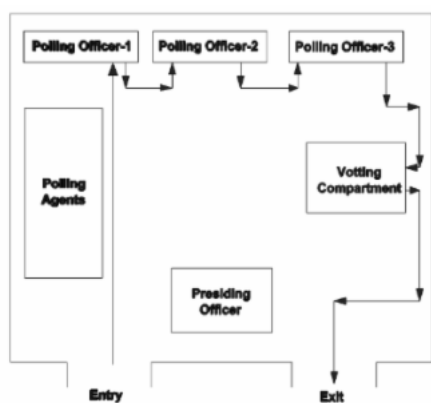

নির্বাচক নিবন্ধন আধিকারিকের স্বাক্ষর

Nazri Naksha

Google Map View

Polling Station Building Front View

Polling Station Front View

Cad View

Key MAP View

1 নাম : সোমনাথ কিস্কু পিতার নাম: শংকর কিস্কু বাড়ির নং : n0018 বয়স : 34 লিঙ্গ : পুরুষ	IAP1587674 ফটো উপলব্ধ	2 নাম : নিয়তি কিস্কু স্বামীর নাম: শঙ্কর কিস্কু বাড়ির নং : n0018 বয়স : 52 লিঙ্গ : মহিলা	WB/34/235/264680 ফটো উপলব্ধ	3 নাম : শঙ্কর কিস্কু পিতার নাম: জিতেন কিস্কু বাড়ির নং : n0018 বয়স : 59 লিঙ্গ : পুরুষ	WB/34/235/264505 ফটো উপলব্ধ
4 নাম : জলেশ্বরী টুডু স্বামীর নাম: লখড়া টুডু বাড়ির নং : n0062 বয়স : 56 লিঙ্গ : মহিলা	WB/34/235/264518 ফটো উপলব্ধ	5 নাম : সোহারি টুডু স্বামীর নাম: শিবশঙ্কর টুডু বাড়ির নং : n0043 বয়স : 41 লিঙ্গ : মহিলা	DLP2413862 ফটো উপলব্ধ	6 নাম : শিবশঙ্কর টুডু পিতার নাম: জ্যোতিলাল টুডু বাড়ির নং : n0043 বয়স : 53 লিঙ্গ : পুরুষ	WB/34/235/264277 ফটো উপলব্ধ
7 নাম : রাসমনি টুডু স্বামীর নাম: রেঙ্গু টুডু বাড়ির নং : n0035 বয়স : 36 লিঙ্গ : মহিলা	IAP1007293 ফটো উপলব্ধ	8 নাম : রেঙ্গু টুডু পিতার নাম: ফুচু টুডু বাড়ির নং : n0035 বয়স : 38 লিঙ্গ : পুরুষ	IAP0879395 ফটো উপলব্ধ	9 নাম : মালতী টুডু স্বামীর নাম: ফুচু টুডু বাড়ির নং : n0035 বয়স : 66 লিঙ্গ : মহিলা	WB/34/235/264341 ফটো উপলব্ধ
10 নাম : ফুচু টুডু পিতার নাম: বাবুলাল টুডু বাড়ির নং : n0035 বয়স : 69 লিঙ্গ : পুরুষ	WB/34/235/264736 ফটো উপলব্ধ	11 নাম : রাতুলী টুডু পিতার নাম: কল্লা টুডু বাড়ির নং : n0035 বয়স : 43 লিঙ্গ : মহিলা	IAP1463132 ফটো উপলব্ধ	12 নাম : জানকি টুডু স্বামীর নাম: রামবিহারী টুডু বাড়ির নং : n0034 বয়স : 39 লিঙ্গ : মহিলা	IAP0879601 ফটো উপলব্ধ
13 নাম : শুকুন্তলা টুডু স্বামীর নাম: তপন টুডু বাড়ির নং : n0034 বয়স : 36 লিঙ্গ : মহিলা	IAP0879593 ফটো উপলব্ধ	14 নাম : তপন টুডু পিতার নাম: সোহন টুডু বাড়ির নং : n0034 বয়স : 41 লিঙ্গ : পুরুষ	IAP0879585 ফটো উপলব্ধ	15 নাম : স্বপন টুডু পিতার নাম: সহন টুডু বাড়ির নং : n0034 বয়স : 36 লিঙ্গ : পুরুষ	IAP1222454 ফটো উপলব্ধ
16 নাম : সনাতন টুডু পিতার নাম: কুষ্ঠ টুডু বাড়ির নং : n0098 বয়স : 38 লিঙ্গ : পুরুষ	DLP2413847 ফটো উপলব্ধ	17 নাম : কমলা টুডু স্বামীর নাম: উকিল টুডু বাড়ির নং : n0097 বয়স : 44 লিঙ্গ : মহিলা	DLP1294982 ফটো উপলব্ধ	18 নাম : উকিল টুডু স্বামীর নাম: ছুম টুডু বাড়ির নং : n0097 বয়স : 47 লিঙ্গ : পুরুষ	DLP1294990 ফটো উপলব্ধ
19 নাম : ছুম টুডু স্বামীর নাম: কাদন টুডু বাড়ির নং : n0097 বয়স : 71 লিঙ্গ : মহিলা	DLP1295005 ফটো উপলব্ধ	20 নাম : গোলাপী টুডু স্বামীর নাম: ততা টুডু বাড়ির নং : n0091 বয়স : 46 লিঙ্গ : মহিলা	IAP1222652 ফটো উপলব্ধ	21 নাম : ততা টুডু পিতার নাম: টুডুকা টুডু বাড়ির নং : n0091 বয়স : 56 লিঙ্গ : পুরুষ	WB/34/235/264247 ফটো উপলব্ধ
22 নাম : পুষ্প টুডু স্বামীর নাম: সনাতন টুডু বাড়ির নং : n0071 বয়স : 33 লিঙ্গ : মহিলা	IAP1368901 ফটো উপলব্ধ	23 নাম : রাসবিহারী টুডু পিতার নাম: সহন টুডু বাড়ির নং : n0034 বয়স : 50 লিঙ্গ : পুরুষ	WB/34/235/264415 ফটো উপলব্ধ	24 নাম : চুনকী টুডু স্বামীর নাম: সহন টুডু বাড়ির নং : n0034 বয়স : 66 লিঙ্গ : মহিলা	DLP1669423 ফটো উপলব্ধ
25 নাম : কুলদা টুডু স্বামীর নাম: সমতুল টুডু বাড়ির নং : n0021 বয়স : 62 লিঙ্গ : মহিলা	WB/34/235/264065 ফটো উপলব্ধ	26 নাম : সমতুল টুডু পিতার নাম: যুগল টুডু বাড়ির নং : n0021 বয়স : 68 লিঙ্গ : পুরুষ	WB/34/235/264274 ফটো উপলব্ধ	27 নাম : সহন টুডু পিতার নাম: ভিকু টুডু বাড়ির নং : n0034 বয়স : 69 লিঙ্গ : পুরুষ	WB/34/235/264135 ফটো উপলব্ধ
28 নাম : ছপনী টুডু স্বামীর নাম: তপন টুডু বাড়ির নং : n0033 বয়স : 43 লিঙ্গ : মহিলা	DLP2032118 ফটো উপলব্ধ	29 নাম : কাজলী টুডু স্বামীর নাম: বানেশ্বর টুডু বাড়ির নং : n0033 বয়স : 44 লিঙ্গ : মহিলা	DLP2334555 ফটো উপলব্ধ	30 নাম : বানেশ্বর টুডু পিতার নাম: দেওয়ান টুডু বাড়ির নং : n0033 বয়স : 51 লিঙ্গ : পুরুষ	DLP2334548 ফটো উপলব্ধ