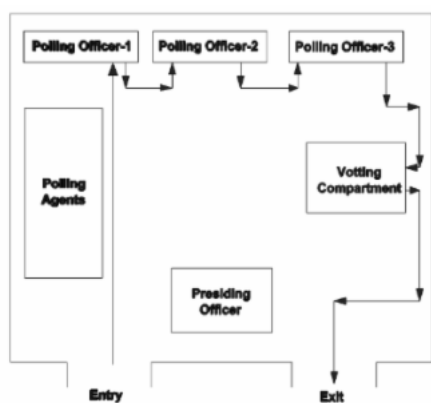

নির্বাচক নিবন্ধন আধিকারিকের স্বাক্ষর

Nazri Naksha

Google Map View

Polling Station Building Front View

Polling Station Front View

Cad View

Key MAP View

বিধানসভা নির্বাচনক্ষেত্রের নং, নাম : 239-বলরামপুর
ভাগ নং, নাম : 1-হেত্যাডি(আংশিক)মৌজার সর্দারডি,কুলডি টোলা