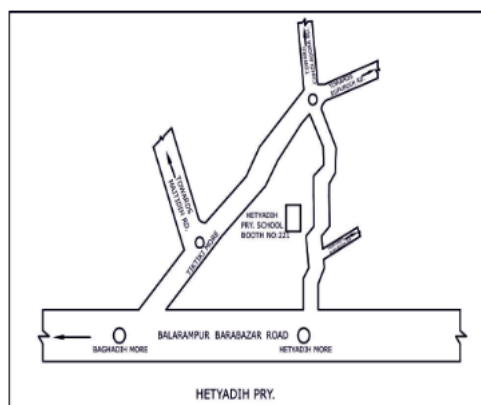

নির্বাচক নিবন্ধন আধিকারিকের স্বাক্ষর

Nazri Naksha

Google Map View

Polling Station Building Front View

Polling Station Front View

Cad View

Key MAP View

বিধানসভা নির্বাচনক্ষেত্রের নং, নাম : 239-বলরামপুর
ভাগ নং, নাম : 1-হেত্যাডি(আংশিক)মৌজার সর্দারডি,কুলডি টোলা