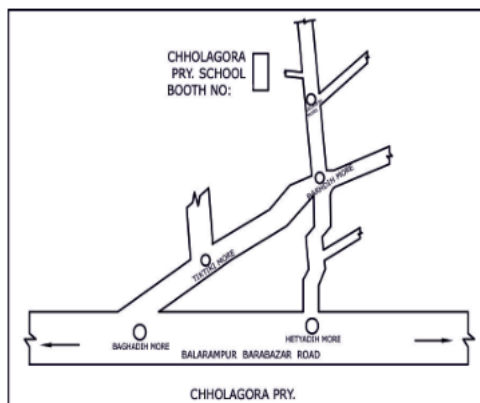

নির্বাচক নিবন্ধন আধিকারিকের স্বাক্ষর

Nazri Naksha

Google Map View

Polling Station Building Front View

Polling Station Front View

Cad View

Key MAP View

বিধানসভা নির্বাচনক্ষেত্রের নং, নাম : 239-বলরামপুর
ভাগ নং, নাম : 1-হেত্যাডি(আংশিক)মৌজার উপর ছোলাগোড়া,নামোছোলাগোড়া,মুদিডি