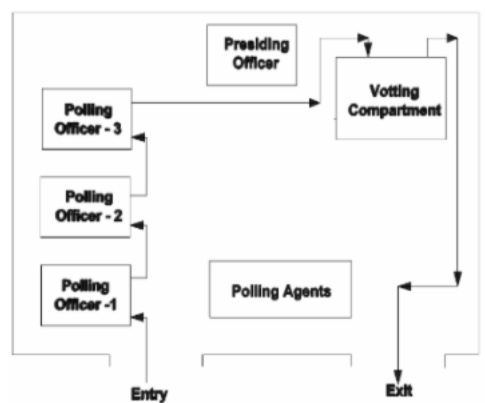

নির্বাচক নিবন্ধন আধিকারিকের স্বাক্ষর

Nazri Naksha

Google Map View

Polling Station Building Front View

Polling Station Front View

Cad View

Key MAP View

বিধানসভা নির্বাচনক্ষেত্রের নং, নাম : 239-বলরামপুর
ভাগ নং, নাম : 1-হেত্যাডি(আংশিক)মৌজার উপর ছোলাগোড়া,নামোছোলাগোড়া,মুদিডি