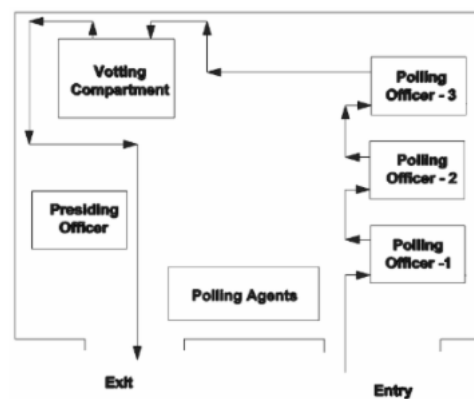

নির্বাচক নিবন্ধন আধিকারিকের স্বাক্ষর

Nazri Naksha

Google Map View

Polling Station Building Front View

Polling Station Front View

Cad View

Key MAP View

বিধানসভা নির্বাচনক্ষেত্রের নং, নাম : 239-বলরামপুর
ভাগ নং, নাম : 1-সুপুরডি(আংশিক), শ্যামনগর মৌজা