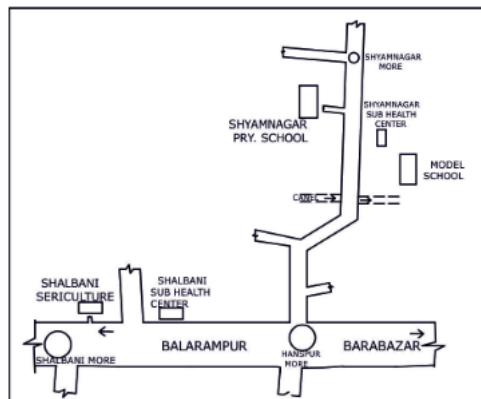

নির্বাচক নিবন্ধন আধিকারিকের স্বাক্ষর

Nazri Naksha

Google Map View

Polling Station Building Front View

Polling Station Front View

Cad View

Key MAP View

বিধানসভা নির্বাচনক্ষেত্রের নং, নাম : 239-বলরামপুর
ভাগ নং, নাম : 1-সুপুরডি(আংশিক), শ্যামনগর মৌজা