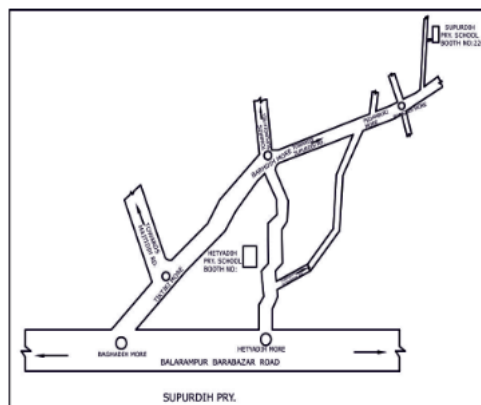

নির্বাচক নিবন্ধন আধিকারিকের স্বাক্ষর

Nazri Naksha

Google Map View

Polling Station Building Front View

Polling Station Front View

Cad View

Key MAP View

বিধানসভা নির্বাচনক্ষেত্রের নং, নাম : 239-বলরামপুর
ভাগ নং, নাম : 1-সুপুরডি(আংশিক)মৌজার সুপুরডি বস্তি,সজনাডি টোলা