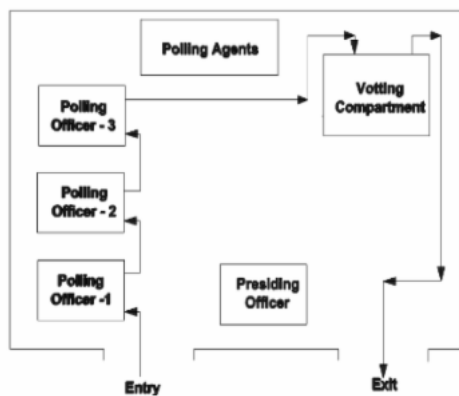

নির্বাচক নিবন্ধন আধিকারিকের স্বাক্ষর

Nazri Naksha

Google Map View

Polling Station Building Front View

Polling Station Front View

Cad View

Key MAP View

বিধানসভা নির্বাচনক্ষেত্রের নং, নাম : 239-বলরামপুর
ভাগ নং, নাম : 1-সুপুরডি(আংশিক)মৌজার সুপুরডি বস্তি,সজনাডি টোলা