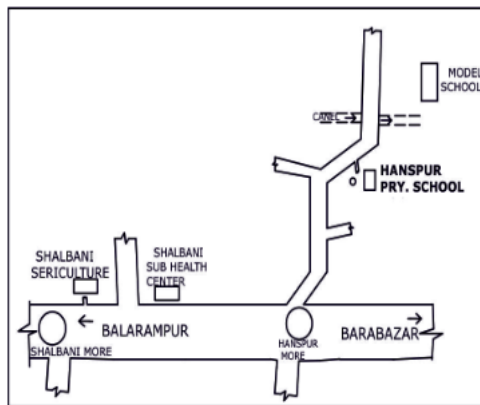

নির্বাচক নিবন্ধন আধিকারিকের স্বাক্ষর

Nazri Naksha

Google Map View

Polling Station Building Front View

Polling Station Front View

Cad View

Key MAP View

1 নাম : ইন্দ্র ওরফা পিতার নাম: বিষ্ণু ওরফা বাড়ির নং : n0002 বয়স : 69 লিঙ্গ : পুরুষ	WB/34/235/276626	ফটো উপলব্ধ	2 নাম : সন্ধ্যা স্তরাং স্বামীর নাম: লুধু স্তরাং বাড়ির নং : n0003 বয়স : 39 লিঙ্গ : মহিলা	IAP1008440	ফটো উপলব্ধ	3 নাম : পতি স্তরাং স্বামীর নাম: সঞ্জয় স্তরাং বাড়ির নং : n0003 বয়স : 39 লিঙ্গ : মহিলা	IAP1008374	ফটো উপলব্ধ
4 নাম : সঞ্জয় স্তরাং মায়ের নাম: পানু স্তরাং বাড়ির নং : n0003 বয়স : 42 লিঙ্গ : পুরুষ	IAP1019173	ফটো উপলব্ধ	5 নাম : লুধু ওরফা পিতার নাম: শক্রয় ওরফা বাড়ির নং : n0003 বয়স : 55 লিঙ্গ : পুরুষ	WB/34/235/276251	ফটো উপলব্ধ	6 নাম : পানু ওরফা স্বামীর নাম: শক্রয় ওরফা বাড়ির নং : n0003 বয়স : 71 লিঙ্গ : মহিলা	WB/34/235/276329	ফটো উপলব্ধ
7 নাম : তুলসী ওরফা মায়ের নাম: বালিকা ওরফা বাড়ির নং : n0018 বয়স : 38 লিঙ্গ : পুরুষ	DLP2414712	ফটো উপলব্ধ	8 নাম : সুন্দরা ওরফা স্বামীর নাম: লেলকু ওরফা বাড়ির নং : n0018 বয়স : 40 লিঙ্গ : মহিলা	DLP2338648	ফটো উপলব্ধ	9 নাম : আকালি ওরফা স্বামীর নাম: রুটু ওরফা বাড়ির নং : n0018 বয়স : 49 লিঙ্গ : মহিলা	WB/34/235/276190	ফটো উপলব্ধ
10 নাম : রবনী ওরফা স্বামীর নাম: নেপাল চন্দ্র ওরফা বাড়ির নং : n0016 বয়স : 33 লিঙ্গ : মহিলা	IAP1370774	ফটো উপলব্ধ	11 নাম : নেপাল চন্দ্র ওরফা পিতার নাম: কার্তিক ওরফা বাড়ির নং : n0016 বয়স : 39 লিঙ্গ : পুরুষ	IAP0897710	ফটো উপলব্ধ	12 নাম : শকুন্তলা ওরফা স্বামীর নাম: কার্তিক ওরফা বাড়ির নং : n0016 বয়স : 60 লিঙ্গ : মহিলা	DLP0248021	ফটো উপলব্ধ
13 নাম : পুতনা ওরফা পিতার নাম: রহিন ওরফা বাড়ির নং : n0016 বয়স : 55 লিঙ্গ : মহিলা	DLP2040475	ফটো উপলব্ধ	14 নাম : কার্তিক ওরফা পিতার নাম: রহিন ওরফা বাড়ির নং : n0016 বয়স : 64 লিঙ্গ : পুরুষ	WB/34/235/276396	ফটো উপলব্ধ	15 নাম : মদন ওরফা পিতার নাম: জলধর ওরফা বাড়ির নং : n0019 বয়স : 32 লিঙ্গ : পুরুষ	IAP1673102	ফটো উপলব্ধ
16 নাম : দিলিপ ওরফা অন্যান্য: মাধব ওরফা বাড়ির নং : n0019 বয়স : 34 লিঙ্গ : পুরুষ	IAP1224500	ফটো উপলব্ধ	17 নাম : ফুলবতী ওরফা স্বামীর নাম: লালমোহন ওরফা বাড়ির নং : n0019 বয়স : 35 লিঙ্গ : মহিলা	IAP1224518	ফটো উপলব্ধ	18 নাম : শিবু স্তরাং পিতার নাম: মাধব স্তরাং বাড়ির নং : n0019 বয়স : 38 লিঙ্গ : পুরুষ	IAP1008309	ফটো উপলব্ধ
19 নাম : উত্তরা স্তরাং স্বামীর নাম: শিবু স্তরাং বাড়ির নং : n0019 বয়স : 38 লিঙ্গ : মহিলা	IAP1008291	ফটো উপলব্ধ	20 নাম : বন্দনা ওরফা স্বামীর নাম: তুলসী ওরফা বাড়ির নং : n0018 বয়স : 35 লিঙ্গ : মহিলা	IAP1465020	ফটো উপলব্ধ	21 নাম : রেখা ওরফা স্বামীর নাম: শুশিল ওরফা বাড়ির নং : n0002 বয়স : 32 লিঙ্গ : মহিলা	IAP1465343	ফটো উপলব্ধ
22 নাম : শুশিল ওরফা পিতার নাম: ইন্দ্র ওরফা বাড়ির নং : n0002 বয়স : 36 লিঙ্গ : পুরুষ	IAP0897561	ফটো উপলব্ধ	23 নাম : বাসু সিংহ মায়ের নাম: বিমলা সিংহ বাড়ির নং : n0002 বয়স : 40 লিঙ্গ : পুরুষ	IAP1224435	ফটো উপলব্ধ	24 নাম : সুভাষ ওরফা পিতার নাম: ইন্দ্র ওরফা বাড়ির নং : n0002 বয়স : 41 লিঙ্গ : পুরুষ	DLP2041879	ফটো উপলব্ধ
25 নাম : খাঁদু ওরফা স্বামীর নাম: ইন্দ্র ওরফা বাড়ির নং : n0002 বয়স : 65 লিঙ্গ : মহিলা	WB/34/235/276372	ফটো উপলব্ধ	26 নাম : সরস্বতী ওরফা স্বামীর নাম: কৈলাস ওরফা বাড়ির নং : n0013 বয়স : 36 লিঙ্গ : মহিলা	IAP1224468	ফটো উপলব্ধ	27 নাম : সোনামনী ওরফা স্বামীর নাম: ভূতনাথ ওরফা বাড়ির নং : n0013 বয়স : 45 লিঙ্গ : মহিলা	DLP1295229	ফটো উপলব্ধ
28 নাম : ভূতনাথ ওরফা পিতার নাম: চৌধুরী ওরফা বাড়ির নং : n0013 বয়স : 47 লিঙ্গ : পুরুষ	DLP2040483	ফটো উপলব্ধ	29 নাম : বিজলা ওরফা স্বামীর নাম: রঞ্জিত ওরফা বাড়ির নং : n0011 বয়স : 46 লিঙ্গ : মহিলা	DLP2040525	ফটো উপলব্ধ	30 নাম : রঞ্জিত ওরফা পিতার নাম: মঙ্গল ওরফা বাড়ির নং : n0011 বয়স : 53 লিঙ্গ : পুরুষ	DLP1209766	ফটো উপলব্ধ