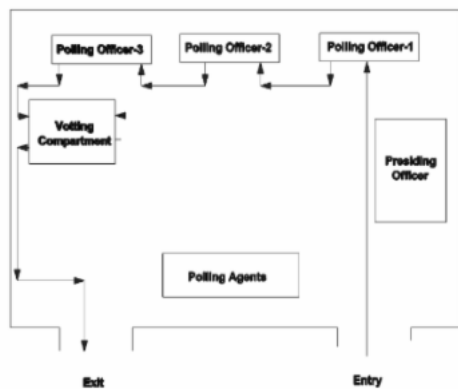

নির্বাচক নিবন্ধন আধিকারিকের স্বাক্ষর

Nazri Naksha

Google Map View

Polling Station Building Front View

Polling Station Front View

Cad View

Key MAP View

1 নাম : ইন্দ্র ওরফা পিতার নাম: বিষ্ণু ওরফা বাড়ির নং : n0002 বয়স : 69 লিঙ্গ : পুরুষ	WB/34/235/276626	ফটো উপলব্ধ	2 নাম : সন্ধ্যা স্তরাং স্বামীর নাম: লুধু স্তরাং বাড়ির নং : n0003 বয়স : 39 লিঙ্গ : মহিলা	IAP1008440	ফটো উপলব্ধ	3 নাম : পতি স্তরাং স্বামীর নাম: সঞ্জয় স্তরাং বাড়ির নং : n0003 বয়স : 39 লিঙ্গ : মহিলা	IAP1008374	ফটো উপলব্ধ
4 নাম : সঞ্জয় স্তরাং মায়ের নাম: পানু স্তরাং বাড়ির নং : n0003 বয়স : 42 লিঙ্গ : পুরুষ	IAP1019173	ফটো উপলব্ধ	5 নাম : লুধু ওরফা পিতার নাম: শক্রয় ওরফা বাড়ির নং : n0003 বয়স : 55 লিঙ্গ : পুরুষ	WB/34/235/276251	ফটো উপলব্ধ	6 নাম : পানু ওরফা স্বামীর নাম: শক্রয় ওরফা বাড়ির নং : n0003 বয়স : 71 লিঙ্গ : মহিলা	WB/34/235/276329	ফটো উপলব্ধ
7 নাম : তুলসী ওরফা মায়ের নাম: বালিকা ওরফা বাড়ির নং : n0018 বয়স : 38 লিঙ্গ : পুরুষ	DLP2414712	ফটো উপলব্ধ	8 নাম : সুন্দরা ওরফা স্বামীর নাম: লেলকু ওরফা বাড়ির নং : n0018 বয়স : 40 লিঙ্গ : মহিলা	DLP2338648	ফটো উপলব্ধ	9 নাম : আকালি ওরফা স্বামীর নাম: রুটু ওরফা বাড়ির নং : n0018 বয়স : 49 লিঙ্গ : মহিলা	WB/34/235/276190	ফটো উপলব্ধ
10 নাম : রবনী ওরফা স্বামীর নাম: নেপাল চন্দ্র ওরফা বাড়ির নং : n0016 বয়স : 33 লিঙ্গ : মহিলা	IAP1370774	ফটো উপলব্ধ	11 নাম : নেপাল চন্দ্র ওরফা পিতার নাম: কার্তিক ওরফা বাড়ির নং : n0016 বয়স : 39 লিঙ্গ : পুরুষ	IAP0897710	ফটো উপলব্ধ	12 নাম : শকুন্তলা ওরফা স্বামীর নাম: কার্তিক ওরফা বাড়ির নং : n0016 বয়স : 60 লিঙ্গ : মহিলা	DLP0248021	ফটো উপলব্ধ
13 নাম : পুতনা ওরফা পিতার নাম: রহিন ওরফা বাড়ির নং : n0016 বয়স : 55 লিঙ্গ : মহিলা	DLP2040475	ফটো উপলব্ধ	14 নাম : কার্তিক ওরফা পিতার নাম: রহিন ওরফা বাড়ির নং : n0016 বয়স : 64 লিঙ্গ : পুরুষ	WB/34/235/276396	ফটো উপলব্ধ	15 নাম : মদন ওরফা পিতার নাম: জলধর ওরফা বাড়ির নং : n0019 বয়স : 32 লিঙ্গ : পুরুষ	IAP1673102	ফটো উপলব্ধ
16 নাম : দিলিপ ওরফা অন্যান্য: মাধব ওরফা বাড়ির নং : n0019 বয়স : 34 লিঙ্গ : পুরুষ	IAP1224500	ফটো উপলব্ধ	17 নাম : ফুলবতী ওরফা স্বামীর নাম: লালমোহন ওরফা বাড়ির নং : n0019 বয়স : 35 লিঙ্গ : মহিলা	IAP1224518	ফটো উপলব্ধ	18 নাম : শিবু স্তরাং পিতার নাম: মাধব স্তরাং বাড়ির নং : n0019 বয়স : 38 লিঙ্গ : পুরুষ	IAP1008309	ফটো উপলব্ধ
19 নাম : উত্তরা স্তরাং স্বামীর নাম: শিবু স্তরাং বাড়ির নং : n0019 বয়স : 38 লিঙ্গ : মহিলা	IAP1008291	ফটো উপলব্ধ	20 নাম : বন্দনা ওরফা স্বামীর নাম: তুলসী ওরফা বাড়ির নং : n0018 বয়স : 35 লিঙ্গ : মহিলা	IAP1465020	ফটো উপলব্ধ	21 নাম : রেখা ওরফা স্বামীর নাম: শুশিল ওরফা বাড়ির নং : n0002 বয়স : 32 লিঙ্গ : মহিলা	IAP1465343	ফটো উপলব্ধ
22 নাম : শুশিল ওরফা পিতার নাম: ইন্দ্র ওরফা বাড়ির নং : n0002 বয়স : 36 লিঙ্গ : পুরুষ	IAP0897561	ফটো উপলব্ধ	23 নাম : বাসু সিংহ মায়ের নাম: বিমলা সিংহ বাড়ির নং : n0002 বয়স : 40 লিঙ্গ : পুরুষ	IAP1224435	ফটো উপলব্ধ	24 নাম : সুভাষ ওরফা পিতার নাম: ইন্দ্র ওরফা বাড়ির নং : n0002 বয়স : 41 লিঙ্গ : পুরুষ	DLP2041879	ফটো উপলব্ধ
25 নাম : খাঁদু ওরফা স্বামীর নাম: ইন্দ্র ওরফা বাড়ির নং : n0002 বয়স : 65 লিঙ্গ : মহিলা	WB/34/235/276372	ফটো উপলব্ধ	26 নাম : সরস্বতী ওরফা স্বামীর নাম: কৈলাস ওরফা বাড়ির নং : n0013 বয়স : 36 লিঙ্গ : মহিলা	IAP1224468	ফটো উপলব্ধ	27 নাম : সোনামনী ওরফা স্বামীর নাম: ভূতনাথ ওরফা বাড়ির নং : n0013 বয়স : 45 লিঙ্গ : মহিলা	DLP1295229	ফটো উপলব্ধ
28 নাম : ভূতনাথ ওরফা পিতার নাম: চৌধুরী ওরফা বাড়ির নং : n0013 বয়স : 47 লিঙ্গ : পুরুষ	DLP2040483	ফটো উপলব্ধ	29 নাম : বিজলা ওরফা স্বামীর নাম: রঞ্জিত ওরফা বাড়ির নং : n0011 বয়স : 46 লিঙ্গ : মহিলা	DLP2040525	ফটো উপলব্ধ	30 নাম : রঞ্জিত ওরফা পিতার নাম: মঙ্গল ওরফা বাড়ির নং : n0011 বয়স : 53 লিঙ্গ : পুরুষ	DLP1209766	ফটো উপলব্ধ