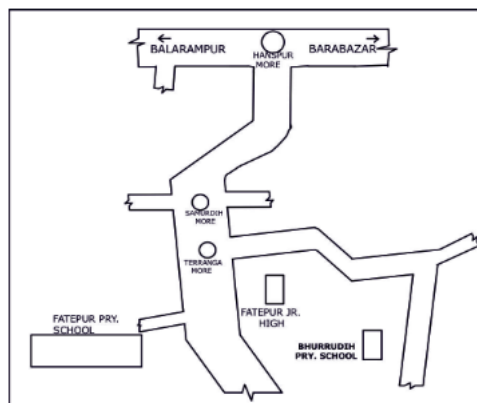

নির্বাচক নিবন্ধন আধিকারিকের স্বাক্ষর

Nazri Naksha

Google Map View

Polling Station Building Front View

Polling Station Front View

Cad View

Key MAP View

1 নাম : ওসমান গণ্ডি পিতার নাম: ইসলাম মুহাম্মদ বাড়ির নং : n0003 বয়স : 40 লিঙ্গ : পুরুষ	IAP1370865 ফটো উপলব্ধ	2 নাম : বিবি সৌরিন পিতার নাম: হোসেম বাড়ির নং : n0003 বয়স : 55 লিঙ্গ : মহিলা	WB/34/235/246277 ফটো উপলব্ধ	3 নাম : বিবি সাবি স্বামীর নাম: হোসেম বাড়ির নং : n0003 বয়স : 68 লিঙ্গ : মহিলা	DLP2020212 ফটো উপলব্ধ
4 নাম : জুলেখা বিবি স্বামীর নাম: লিখ ইসলাম বাড়ির নং : n0003 বয়স : 48 লিঙ্গ : মহিলা	IAP1896661 ফটো উপলব্ধ	5 নাম : বিবি গুলেজান স্বামীর নাম: জামাল বাড়ির নং : n0002 বয়স : 62 লিঙ্গ : মহিলা	WB/34/235/246282 ফটো উপলব্ধ	6 নাম : জামাল আনসারী পিতার নাম: সবরাতী আনসারী বাড়ির নং : n0002 বয়স : 66 লিঙ্গ : পুরুষ	WB/34/235/246072 ফটো উপলব্ধ
7 নাম : মিহিজান বিবি স্বামীর নাম: মজনু আনসারী বাড়ির নং : n0002 বয়স : 39 লিঙ্গ : মহিলা	DLP2023042 ফটো উপলব্ধ	8 নাম : সান্তার আনসারী পিতার নাম: জামাল আনসারী বাড়ির নং : n0002 বয়স : 33 লিঙ্গ : পুরুষ	IAP1370949 ফটো উপলব্ধ	9 নাম : সাহাবান আনসারী পিতার নাম: জামাল আনসারী বাড়ির নং : n0002 বয়স : 36 লিঙ্গ : পুরুষ	IAP1370907 ফটো উপলব্ধ
10 নাম : আসমা বিবি স্বামীর নাম: কুরবান আনসারী বাড়ির নং : n0002 বয়স : 32 লিঙ্গ : মহিলা	IAP1370915 ফটো উপলব্ধ	11 নাম : কুরবান আনসারী পিতার নাম: জামাল আনসারী বাড়ির নং : n0002 বয়স : 38 লিঙ্গ : পুরুষ	IAP1370923 ফটো উপলব্ধ	12 নাম : হাজেরন বিবি স্বামীর নাম: সুভান আনসারী বাড়ির নং : n0002 বয়স : 40 লিঙ্গ : মহিলা	DLP2020238 ফটো উপলব্ধ
13 নাম : সুভান আনসারী পিতার নাম: জামাল আনসারী বাড়ির নং : n0002 বয়স : 46 লিঙ্গ : পুরুষ	DLP2020220 ফটো উপলব্ধ	14 নাম : রহিমা বিবি স্বামীর নাম: সান্তার আনসারী বাড়ির নং : n0002 বয়স : 31 লিঙ্গ : মহিলা	IAP1756642 ফটো উপলব্ধ	15 নাম : সালমা বিবি স্বামীর নাম: রহমান আনসারী বাড়ির নং : n0001 বয়স : 38 লিঙ্গ : মহিলা	IAP1370956 ফটো উপলব্ধ
16 নাম : নূর আনসারী পিতার নাম: আশুরাউদ্দিন আনসারী বাড়ির নং : n0001 বয়স : 33 লিঙ্গ : পুরুষ	IAP1370931 ফটো উপলব্ধ	17 নাম : সেকেন্দার আনসারী পিতার নাম: আশুরাউদ্দিন আনসারী বাড়ির নং : n0001 বয়স : 34 লিঙ্গ : মহিলা	IAP1465418 ফটো উপলব্ধ	18 নাম : রুস্তম আনসারী পিতার নাম: আশুরাউদ্দিন আনসারী বাড়ির নং : n0001 বয়স : 35 লিঙ্গ : পুরুষ	IAP1370964 ফটো উপলব্ধ
19 নাম : রহমান আনসারী পিতার নাম: আশুরাউদ্দিন আনসারী বাড়ির নং : n0001 বয়স : 43 লিঙ্গ : পুরুষ	IAP1225309 ফটো উপলব্ধ	20 নাম : রহমত আনসারী পিতার নাম: আশুরাউদ্দিন আনসারী বাড়ির নং : n0001 বয়স : 46 লিঙ্গ : পুরুষ	IAP1370873 ফটো উপলব্ধ	21 নাম : বিবি রহিমান স্বামীর নাম: আশুরাউদ্দিন বাড়ির নং : n0001 বয়স : 60 লিঙ্গ : মহিলা	WB/34/235/246318 ফটো উপলব্ধ
22 নাম : আশুরাউদ্দিন আনসারী পিতার নাম: হুসেন আনসারী বাড়ির নং : n0001 বয়স : 62 লিঙ্গ : পুরুষ	WB/34/235/246292 ফটো উপলব্ধ	23 নাম : সোমবারী মাজী স্বামীর নাম: সুনিল মাজী বাড়ির নং : n0041 বয়স : 31 লিঙ্গ : মহিলা	IAP1589860 ফটো উপলব্ধ	24 নাম : জীৎমনি সরেন(টুডু) পিতার নাম: শ্যামল টুডু বাড়ির নং : n0041 বয়স : 36 লিঙ্গ : মহিলা	IAP1298546 ফটো উপলব্ধ
25 নাম : শ্যামল টুডু পিতার নাম: শ্রাবন টুডু বাড়ির নং : n0041 বয়স : 37 লিঙ্গ : পুরুষ	IAP1673177 ফটো উপলব্ধ	26 নাম : সমীর টুডু মায়ের নাম: সবিতা টুডু বাড়ির নং : n0041 বয়স : 33 লিঙ্গ : পুরুষ	IAP1589803 ফটো উপলব্ধ	27 নাম : সবিতা টুডু স্বামীর নাম: ভক্ত টুডু বাড়ির নং : n0041 বয়স : 61 লিঙ্গ : মহিলা	DLP2020253 ফটো উপলব্ধ
28 নাম : মানিকলাল টুডু পিতার নাম: গোপাল টুডু বাড়ির নং : n0017 বয়স : 36 লিঙ্গ : পুরুষ	IAP1298496 ফটো উপলব্ধ	29 নাম : মমতা টুডু স্বামীর নাম: গোলাপ টুডু বাড়ির নং : n0017 বয়স : 65 লিঙ্গ : মহিলা	DLP0364984 ফটো উপলব্ধ	30 নাম : সাখিনা বিবি স্বামীর নাম: কেতাব আনসারী বাড়ির নং : n0004 বয়স : 73 লিঙ্গ : মহিলা	IAP2004166 ফটো উপলব্ধ