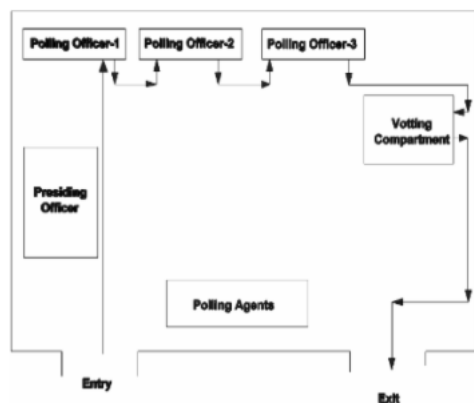

নির্বাচক নিবন্ধন আধিকারিকের স্বাক্ষর

Nazri Naksha

Google Map View

Polling Station Building Front View

Polling Station Front View

Cad View

Key MAP View

1 নাম : ওসমান গণ্ডি পিতার নাম: ইসলাম মুহাম্মদ বাড়ির নং : n0003 বয়স : 40 লিঙ্গ : পুরুষ	IAP1370865 ফটো উপলব্ধ	2 নাম : বিবি সৌরিন পিতার নাম: হোসেম বাড়ির নং : n0003 বয়স : 55 লিঙ্গ : মহিলা	WB/34/235/246277 ফটো উপলব্ধ	3 নাম : বিবি সাবি স্বামীর নাম: হোসেম বাড়ির নং : n0003 বয়স : 68 লিঙ্গ : মহিলা	DLP2020212 ফটো উপলব্ধ
4 নাম : জুলেখা বিবি স্বামীর নাম: লিখ ইসলাম বাড়ির নং : n0003 বয়স : 48 লিঙ্গ : মহিলা	IAP1896661 ফটো উপলব্ধ	5 নাম : বিবি গুলেজান স্বামীর নাম: জামাল বাড়ির নং : n0002 বয়স : 62 লিঙ্গ : মহিলা	WB/34/235/246282 ফটো উপলব্ধ	6 নাম : জামাল আনসারী পিতার নাম: সবরাতী আনসারী বাড়ির নং : n0002 বয়স : 66 লিঙ্গ : পুরুষ	WB/34/235/246072 ফটো উপলব্ধ
7 নাম : মিহিজান বিবি স্বামীর নাম: মজনু আনসারী বাড়ির নং : n0002 বয়স : 39 লিঙ্গ : মহিলা	DLP2023042 ফটো উপলব্ধ	8 নাম : সান্তার আনসারী পিতার নাম: জামাল আনসারী বাড়ির নং : n0002 বয়স : 33 লিঙ্গ : পুরুষ	IAP1370949 ফটো উপলব্ধ	9 নাম : সাহাবান আনসারী পিতার নাম: জামাল আনসারী বাড়ির নং : n0002 বয়স : 36 লিঙ্গ : পুরুষ	IAP1370907 ফটো উপলব্ধ
10 নাম : আসমা বিবি স্বামীর নাম: কুরবান আনসারী বাড়ির নং : n0002 বয়স : 32 লিঙ্গ : মহিলা	IAP1370915 ফটো উপলব্ধ	11 নাম : কুরবান আনসারী পিতার নাম: জামাল আনসারী বাড়ির নং : n0002 বয়স : 38 লিঙ্গ : পুরুষ	IAP1370923 ফটো উপলব্ধ	12 নাম : হাজেরন বিবি স্বামীর নাম: সুভান আনসারী বাড়ির নং : n0002 বয়স : 40 লিঙ্গ : মহিলা	DLP2020238 ফটো উপলব্ধ
13 নাম : সুভান আনসারী পিতার নাম: জামাল আনসারী বাড়ির নং : n0002 বয়স : 46 লিঙ্গ : পুরুষ	DLP2020220 ফটো উপলব্ধ	14 নাম : রহিমা বিবি স্বামীর নাম: সান্তার আনসারী বাড়ির নং : n0002 বয়স : 31 লিঙ্গ : মহিলা	IAP1756642 ফটো উপলব্ধ	15 নাম : সালমা বিবি স্বামীর নাম: রহমান আনসারী বাড়ির নং : n0001 বয়স : 38 লিঙ্গ : মহিলা	IAP1370956 ফটো উপলব্ধ
16 নাম : নূর আনসারী পিতার নাম: আশুরাউদ্দিন আনসারী বাড়ির নং : n0001 বয়স : 33 লিঙ্গ : পুরুষ	IAP1370931 ফটো উপলব্ধ	17 নাম : সেকেন্দার আনসারী পিতার নাম: আশুরাউদ্দিন আনসারী বাড়ির নং : n0001 বয়স : 34 লিঙ্গ : মহিলা	IAP1465418 ফটো উপলব্ধ	18 নাম : রুস্তম আনসারী পিতার নাম: আশুরাউদ্দিন আনসারী বাড়ির নং : n0001 বয়স : 35 লিঙ্গ : পুরুষ	IAP1370964 ফটো উপলব্ধ
19 নাম : রহমান আনসারী পিতার নাম: আশুরাউদ্দিন আনসারী বাড়ির নং : n0001 বয়স : 43 লিঙ্গ : পুরুষ	IAP1225309 ফটো উপলব্ধ	20 নাম : রহমত আনসারী পিতার নাম: আশুরাউদ্দিন আনসারী বাড়ির নং : n0001 বয়স : 46 লিঙ্গ : পুরুষ	IAP1370873 ফটো উপলব্ধ	21 নাম : বিবি রহিমান স্বামীর নাম: আশুরাউদ্দিন বাড়ির নং : n0001 বয়স : 60 লিঙ্গ : মহিলা	WB/34/235/246318 ফটো উপলব্ধ
22 নাম : আশুরাউদ্দিন আনসারী পিতার নাম: হুসেন আনসারী বাড়ির নং : n0001 বয়স : 62 লিঙ্গ : পুরুষ	WB/34/235/246292 ফটো উপলব্ধ	23 নাম : সোমবারী মাজী স্বামীর নাম: সুনিল মাজী বাড়ির নং : n0041 বয়স : 31 লিঙ্গ : মহিলা	IAP1589860 ফটো উপলব্ধ	24 নাম : জীৎমনি সরেন(টুডু) পিতার নাম: শ্যামল টুডু বাড়ির নং : n0041 বয়স : 36 লিঙ্গ : মহিলা	IAP1298546 ফটো উপলব্ধ
25 নাম : শ্যামল টুডু পিতার নাম: শ্রাবন টুডু বাড়ির নং : n0041 বয়স : 37 লিঙ্গ : পুরুষ	IAP1673177 ফটো উপলব্ধ	26 নাম : সমীর টুডু মায়ের নাম: সবিতা টুডু বাড়ির নং : n0041 বয়স : 33 লিঙ্গ : পুরুষ	IAP1589803 ফটো উপলব্ধ	27 নাম : সবিতা টুডু স্বামীর নাম: ভক্ত টুডু বাড়ির নং : n0041 বয়স : 61 লিঙ্গ : মহিলা	DLP2020253 ফটো উপলব্ধ
28 নাম : মানিকলাল টুডু পিতার নাম: গোপাল টুডু বাড়ির নং : n0017 বয়স : 36 লিঙ্গ : পুরুষ	IAP1298496 ফটো উপলব্ধ	29 নাম : মমতা টুডু স্বামীর নাম: গোলাপ টুডু বাড়ির নং : n0017 বয়স : 65 লিঙ্গ : মহিলা	DLP0364984 ফটো উপলব্ধ	30 নাম : সাখিনা বিবি স্বামীর নাম: কেতাব আনসারী বাড়ির নং : n0004 বয়স : 73 লিঙ্গ : মহিলা	IAP2004166 ফটো উপলব্ধ