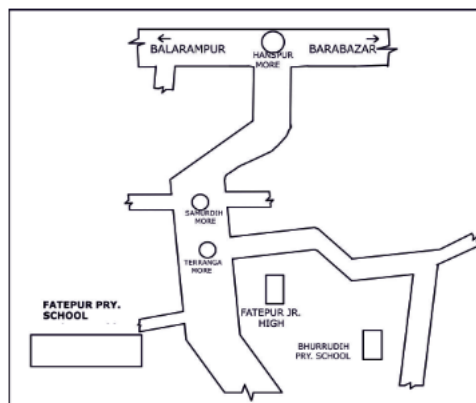

নির্বাচক নিবন্ধন আধিকারিকের স্বাক্ষর

Nazri Naksha

Google Map View

Polling Station Building Front View

Polling Station Front View

Cad View

Key MAP View

| | | | | | |
|---|--------------------------|---|--------------------------|--|--------------------------------|
| 1 নাম : রাজেন্দ্র মুর্মু পিতার নাম : ডুডু মুর্মু বাড়ির নং : 082 বয়স : 27 লিঙ্গ : পুরুষ | IAP1935386 ফটো উপলব্ধ | 2 নাম : ফচনী মুর্মু স্বামীর নাম : গুরুপদ মুর্মু বাড়ির নং : 70 বয়স : 33 লিঙ্গ : মহিলা | KDF5114368 ফটো উপলব্ধ | 3 নাম : সুশীলা মাঝি স্বামীর নাম : বিশ্বনাথ মাঝি বাড়ির নং : n0113 বয়স : 62 লিঙ্গ : মহিলা | DLP0365114 ফটো উপলব্ধ |
| 4 নাম : দুর্ঘোষন মাঝি পিতার নাম : আশু মাঝি বাড়ির নং : n01f3 বয়স : 59 লিঙ্গ : পুরুষ | DLP0365122 ফটো উপলব্ধ | 5 নাম : সূর্যমনি মাঝি স্বামীর নাম : দুর্ঘোষন মাঝি বাড়ির নং : n0113 বয়স : 54 লিঙ্গ : মহিলা | DLP0365130 ফটো উপলব্ধ | 6 নাম : বিদেশ মাঝি পিতার নাম : গাডু মাঝি বাড়ির নং : 132 বয়স : 27 লিঙ্গ : পুরুষ | IAP1962380 ফটো উপলব্ধ |
| 7 নাম : দুলালী হেহ্রম পিতার নাম : শ্রাবন হেহ্রম বাড়ির নং : n0122 বয়স : 27 লিঙ্গ : মহিলা | IAP1830546 ফটো উপলব্ধ | 8 নাম : মমতা মাহাত স্বামীর নাম : শুকদেব মাহাত বাড়ির নং : নং81 বয়স : 26 লিঙ্গ : মহিলা | IAP2178820 ফটো উপলব্ধ | 9 নাম : রিপাণী মাহাত স্বামীর নাম : ধীরেন মাহাত বাড়ির নং : নং76 বয়স : 23 লিঙ্গ : মহিলা | IAP2178762 ফটো উপলব্ধ |
| 10 নাম : পুতুল সরেন (মান্ডি) স্বামীর নাম : মন্টু সরেন বাড়ির নং : n0113 বয়স : 32 লিঙ্গ : মহিলা | IAP1465855 ফটো উপলব্ধ | 11 নাম : কার্তিক সরেন পিতার নাম : দুর্ঘোষন সরেন বাড়ির নং : n0113 বয়স : 37 লিঙ্গ : পুরুষ | DLP2454296 ফটো উপলব্ধ | 12 নাম : শান্তিরাম সরেন পিতার নাম : বাহাদুর সরেন বাড়ির নং : n0113 বয়স : 37 লিঙ্গ : পুরুষ | DLP2454288 ফটো উপলব্ধ |
| 13 নাম : গুরুপদ মুর্মু পিতার নাম : সীতারাম মুর্মু বাড়ির নং : n0070 বয়স : 28 লিঙ্গ : পুরুষ | IAP1756998 ফটো উপলব্ধ | 14 নাম : মন্টু সরেন পিতার নাম : দুর্ঘোষন সরেন বাড়ির নং : n0113 বয়স : 39 লিঙ্গ : পুরুষ | DLP2023059 ফটো উপলব্ধ | 15 নাম : বাহাদুর মাঝি পিতার নাম : আশু মাঝি বাড়ির নং : n01f3 বয়স : 71 লিঙ্গ : পুরুষ | WB/34/235/246561 ফটো উপলব্ধ |
| 16 নাম : নীলমনি মাঝি স্বামীর নাম : বাহাদুর মাঝি বাড়ির নং : n0113 বয়স : 67 লিঙ্গ : মহিলা | DLP0365098 ফটো উপলব্ধ | 17 নাম : বিশ্বনাথ মাঝি পিতার নাম : আশু মাঝি বাড়ির নং : n01f3 বয়স : 68 লিঙ্গ : পুরুষ | DLP0365106 ফটো উপলব্ধ | 18 নাম : উষারানী সরেন পিতার নাম : বাহাদুর সরেন বাড়ির নং : n0113 বয়স : 33 লিঙ্গ : মহিলা | IAP1465822 ফটো উপলব্ধ |
| 19 নাম : শশীকলা সরেন পিতার নাম : বাহাদুর সরেন বাড়ির নং : n0113 বয়স : 31 লিঙ্গ : মহিলা | IAP1465814 ফটো উপলব্ধ | 20 নাম : আরতী সরেন পিতার নাম : বিশ্বনাথ সরেন বাড়ির নং : n0113 বয়স : 31 লিঙ্গ : মহিলা | IAP1465988 ফটো উপলব্ধ | 21 নাম : পশুপতি মাঝি পিতার নাম : গুডুখা মাঝি বাড়ির নং : n0147 বয়স : 36 লিঙ্গ : পুরুষ | IAP1590397 ফটো উপলব্ধ |
| 22 নাম : লক্ষ্মী মাঝি স্বামীর নাম : বুদ্ধেশ্বর মাঝি বাড়ির নং : n0147 বয়স : 37 লিঙ্গ : মহিলা | IAP1590389 ফটো উপলব্ধ | 23 নাম : বুদ্ধেশ্বর মাঝি পিতার নাম : গুডুখা মাঝি বাড়ির নং : n0147 বয়স : 42 লিঙ্গ : পুরুষ | IAP1590371 ফটো উপলব্ধ | 24 নাম : গুডুখা মাঝি পিতার নাম : ছুটু মাঝি বাড়ির নং : n0147 বয়স : 66 লিঙ্গ : পুরুষ | DLP1658491 ফটো উপলব্ধ |
| 25 নাম : জগন্নাথ হেহ্রম পিতার নাম : পুনচন্দ্র হেহ্রম বাড়ির নং : n0122 বয়স : 31 লিঙ্গ : পুরুষ | IAP1465863 ফটো উপলব্ধ | 26 নাম : দর্শনী মাঝি স্বামীর নাম : পুনু মাঝি বাড়ির নং : n0122 বয়স : 54 লিঙ্গ : মহিলা | DLP1658657 ফটো উপলব্ধ | 27 নাম : পুনু মাঝি পিতার নাম : মাটুম মাঝি বাড়ির নং : n0119 বয়স : 63 লিঙ্গ : পুরুষ | WB/34/235/246803 ফটো উপলব্ধ |
| 28 নাম : ছাতামনি মাঝি স্বামীর নাম : লয়াদর মাঝি বাড়ির নং : n0119 বয়স : 49 লিঙ্গ : মহিলা | DLP0365296 ফটো উপলব্ধ | 29 নাম : লয়াদর মাঝি পিতার নাম : ছুটু মাঝি বাড়ির নং : n0119 বয়স : 52 লিঙ্গ : পুরুষ | DLP0365288 ফটো উপলব্ধ | 30 নাম : ঠাকুরমনি মাঝি স্বামীর নাম : ছুটু মাঝি বাড়ির নং : n0119 বয়স : 79 লিঙ্গ : মহিলা | DLP0365270 ফটো উপলব্ধ |