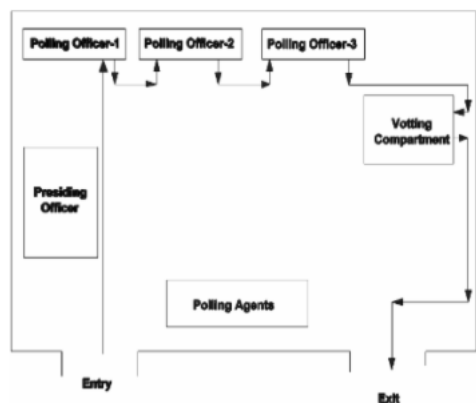

নির্বাচক নিবন্ধন আধিকারিকের স্বাক্ষর

Nazri Naksha

Google Map View

Polling Station Building Front View

Polling Station Front View

Cad View

Key MAP View

| | | | | | |
|---|--------------------------|---|--------------------------|--|--------------------------------|
| 1 নাম : রাজেন্দ্র মুর্মু পিতার নাম : ডুডু মুর্মু বাড়ির নং : 082 বয়স : 27 লিঙ্গ : পুরুষ | IAP1935386 ফটো উপলব্ধ | 2 নাম : ফচনী মুর্মু স্বামীর নাম : গুরুপদ মুর্মু বাড়ির নং : 70 বয়স : 33 লিঙ্গ : মহিলা | KDF5114368 ফটো উপলব্ধ | 3 নাম : সুশীলা মাঝি স্বামীর নাম : বিশ্বনাথ মাঝি বাড়ির নং : n0113 বয়স : 62 লিঙ্গ : মহিলা | DLP0365114 ফটো উপলব্ধ |
| 4 নাম : দুর্ঘোষন মাঝি পিতার নাম : আশু মাঝি বাড়ির নং : n01f3 বয়স : 59 লিঙ্গ : পুরুষ | DLP0365122 ফটো উপলব্ধ | 5 নাম : সূর্যমনি মাঝি স্বামীর নাম : দুর্ঘোষন মাঝি বাড়ির নং : n0113 বয়স : 54 লিঙ্গ : মহিলা | DLP0365130 ফটো উপলব্ধ | 6 নাম : বিদেশ মাঝি পিতার নাম : গাডু মাঝি বাড়ির নং : 132 বয়স : 27 লিঙ্গ : পুরুষ | IAP1962380 ফটো উপলব্ধ |
| 7 নাম : দুলালী হেহ্রম পিতার নাম : শ্রাবন হেহ্রম বাড়ির নং : n0122 বয়স : 27 লিঙ্গ : মহিলা | IAP1830546 ফটো উপলব্ধ | 8 নাম : মমতা মাহাত স্বামীর নাম : শুকদেব মাহাত বাড়ির নং : নং81 বয়স : 26 লিঙ্গ : মহিলা | IAP2178820 ফটো উপলব্ধ | 9 নাম : রিপাণী মাহাত স্বামীর নাম : ধীরেন মাহাত বাড়ির নং : নং76 বয়স : 23 লিঙ্গ : মহিলা | IAP2178762 ফটো উপলব্ধ |
| 10 নাম : পুতুল সরেন (মান্ডি) স্বামীর নাম : মন্টু সরেন বাড়ির নং : n0113 বয়স : 32 লিঙ্গ : মহিলা | IAP1465855 ফটো উপলব্ধ | 11 নাম : কার্তিক সরেন পিতার নাম : দুর্ঘোষন সরেন বাড়ির নং : n0113 বয়স : 37 লিঙ্গ : পুরুষ | DLP2454296 ফটো উপলব্ধ | 12 নাম : শান্তিরাম সরেন পিতার নাম : বাহাদুর সরেন বাড়ির নং : n0113 বয়স : 37 লিঙ্গ : পুরুষ | DLP2454288 ফটো উপলব্ধ |
| 13 নাম : গুরুপদ মুর্মু পিতার নাম : সীতারাম মুর্মু বাড়ির নং : n0070 বয়স : 28 লিঙ্গ : পুরুষ | IAP1756998 ফটো উপলব্ধ | 14 নাম : মন্টু সরেন পিতার নাম : দুর্ঘোষন সরেন বাড়ির নং : n0113 বয়স : 39 লিঙ্গ : পুরুষ | DLP2023059 ফটো উপলব্ধ | 15 নাম : বাহাদুর মাঝি পিতার নাম : আশু মাঝি বাড়ির নং : n01f3 বয়স : 71 লিঙ্গ : পুরুষ | WB/34/235/246561 ফটো উপলব্ধ |
| 16 নাম : নীলমনি মাঝি স্বামীর নাম : বাহাদুর মাঝি বাড়ির নং : n0113 বয়স : 67 লিঙ্গ : মহিলা | DLP0365098 ফটো উপলব্ধ | 17 নাম : বিশ্বনাথ মাঝি পিতার নাম : আশু মাঝি বাড়ির নং : n01f3 বয়স : 68 লিঙ্গ : পুরুষ | DLP0365106 ফটো উপলব্ধ | 18 নাম : উষারানী সরেন পিতার নাম : বাহাদুর সরেন বাড়ির নং : n0113 বয়স : 33 লিঙ্গ : মহিলা | IAP1465822 ফটো উপলব্ধ |
| 19 নাম : শশীকলা সরেন পিতার নাম : বাহাদুর সরেন বাড়ির নং : n0113 বয়স : 31 লিঙ্গ : মহিলা | IAP1465814 ফটো উপলব্ধ | 20 নাম : আরতী সরেন পিতার নাম : বিশ্বনাথ সরেন বাড়ির নং : n0113 বয়স : 31 লিঙ্গ : মহিলা | IAP1465988 ফটো উপলব্ধ | 21 নাম : পশুপতি মাঝি পিতার নাম : গুডুখা মাঝি বাড়ির নং : n0147 বয়স : 36 লিঙ্গ : পুরুষ | IAP1590397 ফটো উপলব্ধ |
| 22 নাম : লক্ষ্মী মাঝি স্বামীর নাম : বুদ্ধেশ্বর মাঝি বাড়ির নং : n0147 বয়স : 37 লিঙ্গ : মহিলা | IAP1590389 ফটো উপলব্ধ | 23 নাম : বুদ্ধেশ্বর মাঝি পিতার নাম : গুডুখা মাঝি বাড়ির নং : n0147 বয়স : 42 লিঙ্গ : পুরুষ | IAP1590371 ফটো উপলব্ধ | 24 নাম : গুডুখা মাঝি পিতার নাম : ছুটু মাঝি বাড়ির নং : n0147 বয়স : 66 লিঙ্গ : পুরুষ | DLP1658491 ফটো উপলব্ধ |
| 25 নাম : জগন্নাথ হেহ্রম পিতার নাম : পুনচন্দ্র হেহ্রম বাড়ির নং : n0122 বয়স : 31 লিঙ্গ : পুরুষ | IAP1465863 ফটো উপলব্ধ | 26 নাম : দর্শনী মাঝি স্বামীর নাম : পুনু মাঝি বাড়ির নং : n0122 বয়স : 54 লিঙ্গ : মহিলা | DLP1658657 ফটো উপলব্ধ | 27 নাম : পুনু মাঝি পিতার নাম : মাটুম মাঝি বাড়ির নং : n0119 বয়স : 63 লিঙ্গ : পুরুষ | WB/34/235/246803 ফটো উপলব্ধ |
| 28 নাম : ছাতামনি মাঝি স্বামীর নাম : লয়াদর মাঝি বাড়ির নং : n0119 বয়স : 49 লিঙ্গ : মহিলা | DLP0365296 ফটো উপলব্ধ | 29 নাম : লয়াদর মাঝি পিতার নাম : ছুটু মাঝি বাড়ির নং : n0119 বয়স : 52 লিঙ্গ : পুরুষ | DLP0365288 ফটো উপলব্ধ | 30 নাম : ঠাকুরমনি মাঝি স্বামীর নাম : ছুটু মাঝি বাড়ির নং : n0119 বয়স : 79 লিঙ্গ : মহিলা | DLP0365270 ফটো উপলব্ধ |