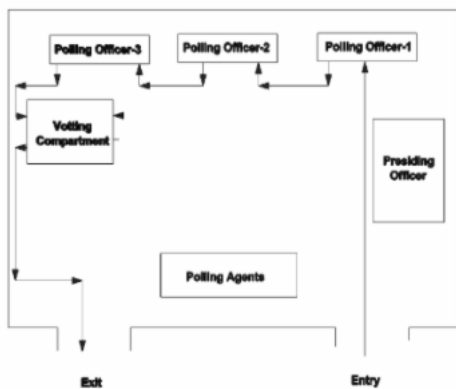

নির্বাচক নিবন্ধন আধিকারিকের স্বাক্ষর

Nazri Naksha

Google Map View

Polling Station Building Front View

Polling Station Front View

Cad View

Key MAP View

1 নাম : শক্তিপদ কর্মকার পিতার নাম : জিহুর্ন কর্মকার বাড়ির নং : n0102 বয়স : 36 লিঙ্গ : পুরুষ	IAP1299221 ফটো উপলব্ধ	2 নাম : আলোচনা কর্মকার স্বামীর নাম : নিবারন কর্মকার বাড়ির নং : n0102 বয়স : 42 লিঙ্গ : মহিলা	DLP1661644 ফটো উপলব্ধ	3 নাম : কবিতা কর্মকার স্বামীর নাম : মঘন কর্মকার বাড়ির নং : n0102 বয়স : 45 লিঙ্গ : মহিলা	DLP1661636 ফটো উপলব্ধ
4 নাম : মালতী কর্মকার স্বামীর নাম : মনসারাম কর্মকার বাড়ির নং : n0102 বয়স : 56 লিঙ্গ : মহিলা	DLP2331239 ফটো উপলব্ধ	5 নাম : মনসারাম কর্মকার পিতার নাম : রহিন কর্মকার বাড়ির নং : n0102 বয়স : 61 লিঙ্গ : পুরুষ	WB/34/235/249397 ফটো উপলব্ধ	6 নাম : মঘন কর্মকার পিতার নাম : জিহুর্ন কর্মকার বাড়ির নং : n0102 বয়স : 49 লিঙ্গ : পুরুষ	WB/34/235/249187 ফটো উপলব্ধ
7 নাম : শ্রীমতী কর্মকার স্বামীর নাম : জিহুর্ন কর্মকার বাড়ির নং : n0102 বয়স : 65 লিঙ্গ : মহিলা	WB/34/235/249060 ফটো উপলব্ধ	8 নাম : খঁকি কর্মকার পিতার নাম : রহিন কর্মকার বাড়ির নং : n0102 বয়স : 71 লিঙ্গ : মহিলা	WB/34/235/249059 ফটো উপলব্ধ	9 নাম : নমিতা কর্মকার স্বামীর নাম : মনু কর্মকার বাড়ির নং : n0101 বয়স : 38 লিঙ্গ : মহিলা	DLP2214724 ফটো উপলব্ধ
10 নাম : মনু কর্মকার পিতার নাম : সীতানাথ কর্মকার বাড়ির নং : n0101 বয়স : 44 লিঙ্গ : পুরুষ	DLP1296730 ফটো উপলব্ধ	11 নাম : সীতানাথ কর্মকার পিতার নাম : নন্দ কর্মকার বাড়ির নং : n0101 বয়স : 70 লিঙ্গ : পুরুষ	WB/34/235/249554 ফটো উপলব্ধ	12 নাম : শিল্পা দত্ত স্বামীর নাম : সোমনাথ দত্ত বাড়ির নং : নং102 বয়স : 24 লিঙ্গ : মহিলা	IAP2179265 ফটো উপলব্ধ
13 নাম : বীরেন মাহাত পিতার নাম : রামকিঙ্কর মাহাত বাড়ির নং : নং102 বয়স : 25 লিঙ্গ : পুরুষ	IAP2179331 ফটো উপলব্ধ	14 নাম : জবারানী মাহাত স্বামীর নাম : বিনোদ মাহাত বাড়ির নং : নং102 বয়স : 23 লিঙ্গ : মহিলা	IAP2179307 ফটো উপলব্ধ	15 নাম : বিনতি মাহাত পিতার নাম : পানু মাহাত বাড়ির নং : নং102 বয়স : 35 লিঙ্গ : মহিলা	IAP2179273 ফটো উপলব্ধ
16 নাম : সোনামনি মাহাত পিতার নাম : অমল্য মাহাত বাড়ির নং : নং102 বয়স : 23 লিঙ্গ : মহিলা	IAP2179299 ফটো উপলব্ধ	17 নাম : গুরুপদ রুহিদাস মায়ের নাম : শ্যামলী রুহিদাস বাড়ির নং : নং102 বয়স : 27 লিঙ্গ : পুরুষ	IAP2179232 ফটো উপলব্ধ	18 নাম : বিজলি মাহাত মায়ের নাম : ভূড়ি বালা মাহাত বাড়ির নং : নং102 বয়স : 30 লিঙ্গ : মহিলা	IAP2179281 ফটো উপলব্ধ
19 নাম : সোন রুহিদাস মায়ের নাম : অর্জুন রুহিদাস বাড়ির নং : নং102 বয়স : 33 লিঙ্গ : পুরুষ	IAP2179224 ফটো উপলব্ধ	20 নাম : অষ্টমী কর্মকার স্বামীর নাম : শক্তিপদ কর্মকার বাড়ির নং : n0102 বয়স : 31 লিঙ্গ : মহিলা	IAP1829738 ফটো উপলব্ধ	21 নাম : গৌরী টুডু মায়ের নাম : মনি টুডু বাড়ির নং : n0053 বয়স : 26 লিঙ্গ : মহিলা	IAP1867589 ফটো উপলব্ধ
22 নাম : মাহি টুডু মায়ের নাম : মনি টুডু বাড়ির নং : n0053 বয়স : 29 লিঙ্গ : মহিলা	IAP1867605 ফটো উপলব্ধ	23 নাম : সুন্দরী সুরেন টুডু স্বামীর নাম : সুশীল টুডু বাড়ির নং : n0052 বয়স : 26 লিঙ্গ : মহিলা	IAP1867530 ফটো উপলব্ধ	24 নাম : গঙ্গামনি টুডু স্বামীর নাম : রাখাল টুডু বাড়ির নং : n0055 বয়স : 52 লিঙ্গ : মহিলা	IAP1299239 ফটো উপলব্ধ
25 নাম : সরোজ কুমার টুডু পিতার নাম : কমল টুডু বাড়ির নং : n0054 বয়স : 32 লিঙ্গ : পুরুষ	IAP1590504 ফটো উপলব্ধ	26 নাম : নমিতা টুডু স্বামীর নাম : কমল টুডু বাড়ির নং : n0054 বয়স : 54 লিঙ্গ : মহিলা	WB/34/235/249054 ফটো উপলব্ধ	27 নাম : কমল টুডু পিতার নাম : গনেশ টুডু বাড়ির নং : n0054 বয়স : 58 লিঙ্গ : পুরুষ	WB/34/235/249550 ফটো উপলব্ধ
28 নাম : নমিতা টুডু স্বামীর নাম : সরোজ কুমার টুডু বাড়ির নং : এন00 বয়স : 23 লিঙ্গ : মহিলা	IAP2399632 ফটো উপলব্ধ	29 নাম : মনি টুডু স্বামীর নাম : বেদ্যনাথ টুডু বাড়ির নং : n0053 বয়স : 58 লিঙ্গ : মহিলা	WB/34/235/249053 ফটো উপলব্ধ	30 নাম : সুশীল টুডু পিতার নাম : শিকার টুডু বাড়ির নং : n0052 বয়স : 29 লিঙ্গ : পুরুষ	IAP1673557 ফটো উপলব্ধ