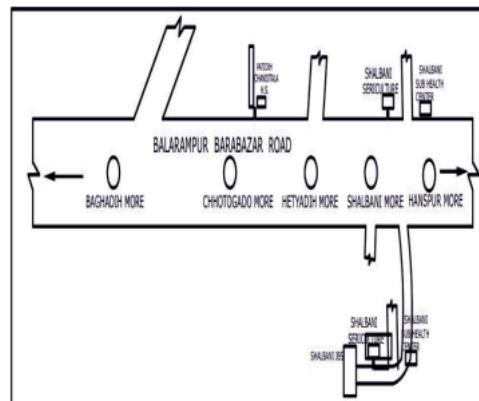

নির্বাচক নিবন্ধন আধিকারিকের স্বাক্ষর

Nazri Naksha

Google Map View

Polling Station Building Front View

Polling Station Front View

Cad View

Key MAP View

1 নাম : শক্তিপদ কর্মকার পিতার নাম : জিহুর্ন কর্মকার বাড়ির নং : n0102 বয়স : 36 লিঙ্গ : পুরুষ	IAP1299221 ফটো উপলব্ধ	2 নাম : আলোচনা কর্মকার স্বামীর নাম : নিবারন কর্মকার বাড়ির নং : n0102 বয়স : 42 লিঙ্গ : মহিলা	DLP1661644 ফটো উপলব্ধ	3 নাম : কবিতা কর্মকার স্বামীর নাম : মঘন কর্মকার বাড়ির নং : n0102 বয়স : 45 লিঙ্গ : মহিলা	DLP1661636 ফটো উপলব্ধ
4 নাম : মালতী কর্মকার স্বামীর নাম : মনসারাম কর্মকার বাড়ির নং : n0102 বয়স : 56 লিঙ্গ : মহিলা	DLP2331239 ফটো উপলব্ধ	5 নাম : মনসারাম কর্মকার পিতার নাম : রহিন কর্মকার বাড়ির নং : n0102 বয়স : 61 লিঙ্গ : পুরুষ	WB/34/235/249397 ফটো উপলব্ধ	6 নাম : মঘন কর্মকার পিতার নাম : জিহুর্ন কর্মকার বাড়ির নং : n0102 বয়স : 49 লিঙ্গ : পুরুষ	WB/34/235/249187 ফটো উপলব্ধ
7 নাম : শ্রীমতী কর্মকার স্বামীর নাম : জিহুর্ন কর্মকার বাড়ির নং : n0102 বয়স : 65 লিঙ্গ : মহিলা	WB/34/235/249060 ফটো উপলব্ধ	8 নাম : খঁকি কর্মকার পিতার নাম : রহিন কর্মকার বাড়ির নং : n0102 বয়স : 71 লিঙ্গ : মহিলা	WB/34/235/249059 ফটো উপলব্ধ	9 নাম : নমিতা কর্মকার স্বামীর নাম : মনু কর্মকার বাড়ির নং : n0101 বয়স : 38 লিঙ্গ : মহিলা	DLP2214724 ফটো উপলব্ধ
10 নাম : মনু কর্মকার পিতার নাম : সীতানাথ কর্মকার বাড়ির নং : n0101 বয়স : 44 লিঙ্গ : পুরুষ	DLP1296730 ফটো উপলব্ধ	11 নাম : সীতানাথ কর্মকার পিতার নাম : নন্দ কর্মকার বাড়ির নং : n0101 বয়স : 70 লিঙ্গ : পুরুষ	WB/34/235/249554 ফটো উপলব্ধ	12 নাম : শিল্পা দত্ত স্বামীর নাম : সোমনাথ দত্ত বাড়ির নং : নং102 বয়স : 24 লিঙ্গ : মহিলা	IAP2179265 ফটো উপলব্ধ
13 নাম : বীরেন মাহাত পিতার নাম : রামকিঙ্কর মাহাত বাড়ির নং : নং102 বয়স : 25 লিঙ্গ : পুরুষ	IAP2179331 ফটো উপলব্ধ	14 নাম : জবারানী মাহাত স্বামীর নাম : বিনোদ মাহাত বাড়ির নং : নং102 বয়স : 23 লিঙ্গ : মহিলা	IAP2179307 ফটো উপলব্ধ	15 নাম : বিনতি মাহাত পিতার নাম : পানু মাহাত বাড়ির নং : নং102 বয়স : 35 লিঙ্গ : মহিলা	IAP2179273 ফটো উপলব্ধ
16 নাম : সোনামনি মাহাত পিতার নাম : অমল্য মাহাত বাড়ির নং : নং102 বয়স : 23 লিঙ্গ : মহিলা	IAP2179299 ফটো উপলব্ধ	17 নাম : গুরুপদ রুহিদাস মায়ের নাম : শ্যামলী রুহিদাস বাড়ির নং : নং102 বয়স : 27 লিঙ্গ : পুরুষ	IAP2179232 ফটো উপলব্ধ	18 নাম : বিজলি মাহাত মায়ের নাম : ভূড়ি বালা মাহাত বাড়ির নং : নং102 বয়স : 30 লিঙ্গ : মহিলা	IAP2179281 ফটো উপলব্ধ
19 নাম : সোন রুহিদাস মায়ের নাম : অর্জুন রুহিদাস বাড়ির নং : নং102 বয়স : 33 লিঙ্গ : পুরুষ	IAP2179224 ফটো উপলব্ধ	20 নাম : অষ্টমী কর্মকার স্বামীর নাম : শক্তিপদ কর্মকার বাড়ির নং : n0102 বয়স : 31 লিঙ্গ : মহিলা	IAP1829738 ফটো উপলব্ধ	21 নাম : গৌরী টুডু মায়ের নাম : মনি টুডু বাড়ির নং : n0053 বয়স : 26 লিঙ্গ : মহিলা	IAP1867589 ফটো উপলব্ধ
22 নাম : মাহি টুডু মায়ের নাম : মনি টুডু বাড়ির নং : n0053 বয়স : 29 লিঙ্গ : মহিলা	IAP1867605 ফটো উপলব্ধ	23 নাম : সুন্দরী সুরেন টুডু স্বামীর নাম : সুশীল টুডু বাড়ির নং : n0052 বয়স : 26 লিঙ্গ : মহিলা	IAP1867530 ফটো উপলব্ধ	24 নাম : গঙ্গামনি টুডু স্বামীর নাম : রাখাল টুডু বাড়ির নং : n0055 বয়স : 52 লিঙ্গ : মহিলা	IAP1299239 ফটো উপলব্ধ
25 নাম : সরোজ কুমার টুডু পিতার নাম : কমল টুডু বাড়ির নং : n0054 বয়স : 32 লিঙ্গ : পুরুষ	IAP1590504 ফটো উপলব্ধ	26 নাম : নমিতা টুডু স্বামীর নাম : কমল টুডু বাড়ির নং : n0054 বয়স : 54 লিঙ্গ : মহিলা	WB/34/235/249054 ফটো উপলব্ধ	27 নাম : কমল টুডু পিতার নাম : গনেশ টুডু বাড়ির নং : n0054 বয়স : 58 লিঙ্গ : পুরুষ	WB/34/235/249550 ফটো উপলব্ধ
28 নাম : নমিতা টুডু স্বামীর নাম : সরোজ কুমার টুডু বাড়ির নং : এন00 বয়স : 23 লিঙ্গ : মহিলা	IAP2399632 ফটো উপলব্ধ	29 নাম : মনি টুডু স্বামীর নাম : বেদ্যনাথ টুডু বাড়ির নং : n0053 বয়স : 58 লিঙ্গ : মহিলা	WB/34/235/249053 ফটো উপলব্ধ	30 নাম : সুশীল টুডু পিতার নাম : শিকার টুডু বাড়ির নং : n0052 বয়স : 29 লিঙ্গ : পুরুষ	IAP1673557 ফটো উপলব্ধ