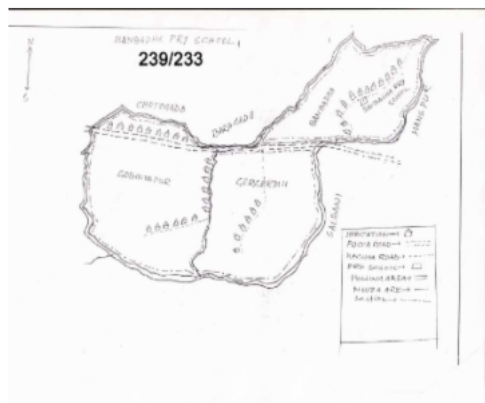

Nazri Naksha