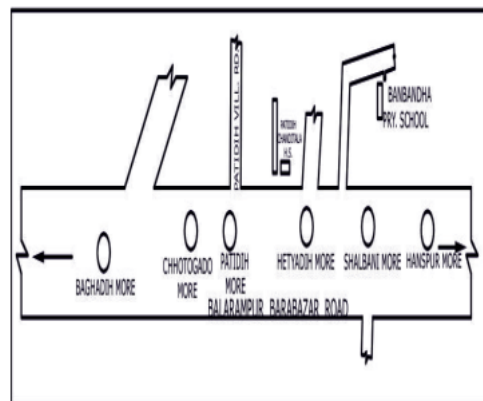

Key MAP View