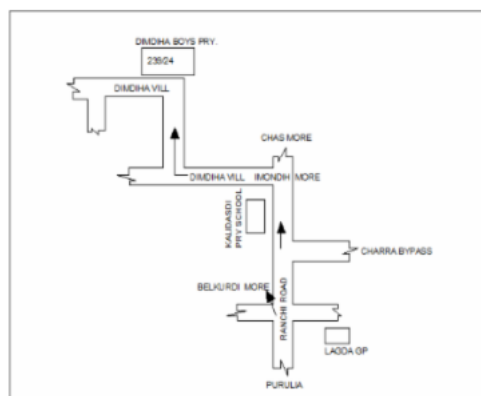

Key MAP View