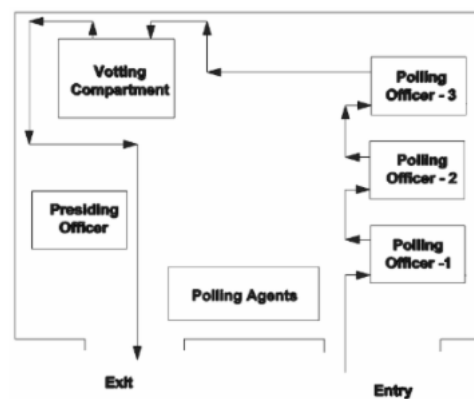

নির্বাচক নিবন্ধন আধিকারিকের স্বাক্ষর

Nazri Naksha

Google Map View

Polling Station Building Front View

Polling Station Front View

Cad View

Key MAP View

বিধানসভা নির্বাচনক্ষেত্রের নং, নাম : 239-বলরামপুর
ভাগ নং, নাম : 1-ছোটোগাদো(আংশিক)মৌজার পতিডি টোলা