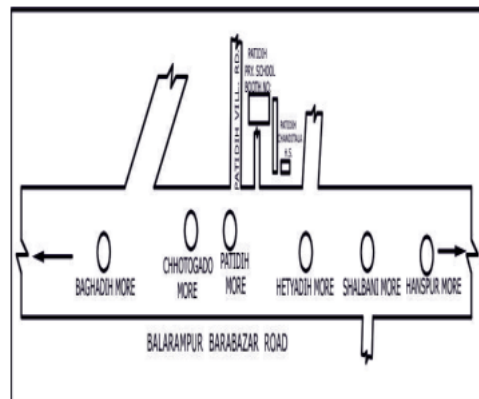

নির্বাচক নিবন্ধন আধিকারিকের স্বাক্ষর

Nazri Naksha

Google Map View

Polling Station Building Front View

Polling Station Front View

Cad View

Key MAP View

বিধানসভা নির্বাচনক্ষেত্রের নং, নাম : 239-বলরামপুর
ভাগ নং, নাম : 1-ছোটোগাদো(আংশিক)মৌজার পতিডি টোলা