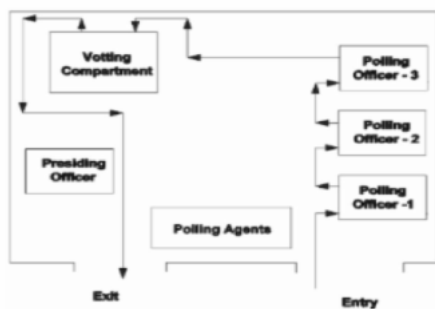

নির্বাচক নিবন্ধন আধিকারিকের স্বাক্ষর

Nazri Naksha

Google Map View

Polling Station Building Front View

Polling Station Front View

Cad View

Key MAP View

বিধানসভা নির্বাচনক্ষেত্রের নং, নাম : 239-বলরামপুর
ভাগ নং, নাম : 1-ছোটোগাদো(আংশিক)মৌজার পতিডি টোলা