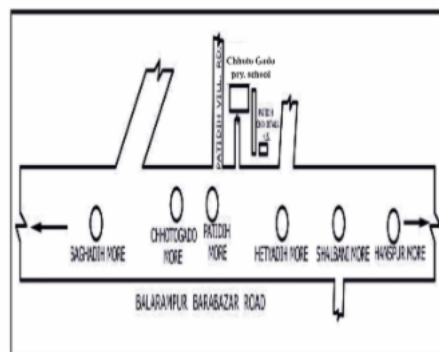

নির্বাচক নিবন্ধন আধিকারিকের স্বাক্ষর

Nazri Naksha

Google Map View

Polling Station Building Front View

Polling Station Front View

Cad View

Key MAP View

বিধানসভা নির্বাচনক্ষেত্রের নং, নাম : 239-বলরামপুর
ভাগ নং, নাম : 1-ছোটোগাদো(আংশিক)মৌজার পতিডি টোলা