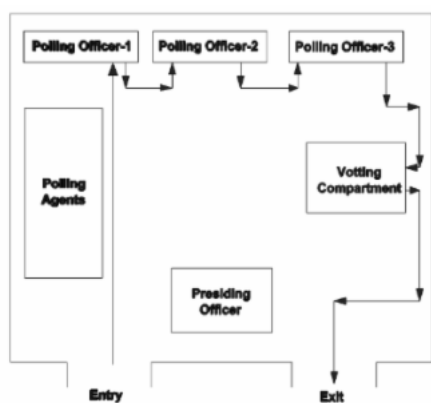

নির্বাচক নিবন্ধন আধিকারিকের স্বাক্ষর

Nazri Naksha

Google Map View

Polling Station Building Front View

Polling Station Front View

Cad View

Key MAP View

1 নাম : অলকা কর্মকার স্বামীর নাম: জিতেন কর্মকার বাড়ির নং : n0095 বয়স : 40 লিঙ্গ : মহিলা	DLP2006575 ফটো উপলব্ধ	2 নাম : জিতেন কর্মকার মায়ের নাম: জানকী কর্মকার বাড়ির নং : n0095 বয়স : 49 লিঙ্গ : পুরুষ	DLP2004083 ফটো উপলব্ধ	3 নাম : সৃষ্টিধর কর্মকার পিতার নাম: সবেশ্বর কর্মকার বাড়ির নং : n0094 বয়স : 49 লিঙ্গ : পুরুষ	DLP2004117 ফটো উপলব্ধ
4 নাম : চৈতন কর্মকার পিতার নাম: জ্যোতি কর্মকার বাড়ির নং : n0094 বয়স : 71 লিঙ্গ : পুরুষ	WB/34/235/213287 ফটো উপলব্ধ	5 নাম : বিনতা কর্মকার স্বামীর নাম: বিশ্বনাথ কর্মকার বাড়ির নং : n0094 বয়স : 49 লিঙ্গ : মহিলা	DLP2004109 ফটো উপলব্ধ	6 নাম : বিশ্বনাথ কর্মকার পিতার নাম: সবেশ্বর কর্মকার বাড়ির নং : n0094 বয়স : 57 লিঙ্গ : পুরুষ	IAP0929612 ফটো উপলব্ধ
7 নাম : পল্টু কর্মকার পিতার নাম: দুলাল কর্মকার বাড়ির নং : 00 বয়স : 30 লিঙ্গ : পুরুষ	IAP1930676 ফটো উপলব্ধ	8 নাম : সর্বানী কর্মকার স্বামীর নাম: পল্টু কর্মকার বাড়ির নং : এন0143 বয়স : 28 লিঙ্গ : মহিলা	IAP2257491 ফটো উপলব্ধ	9 নাম : সুমতী কর্মকার স্বামীর নাম: সংকর কর্মকার বাড়ির নং : এন095 বয়স : 35 লিঙ্গ : মহিলা	IAP2264349 ফটো উপলব্ধ
10 নাম : সংকর কর্মকার পিতার নাম: গণেশ কর্মকার বাড়ির নং : এন095 বয়স : 31 লিঙ্গ : পুরুষ	IAP2264364 ফটো উপলব্ধ	11 নাম : গুঞ্জরা কর্মকার স্বামীর নাম: বিকাশ কর্মকার বাড়ির নং : 00 বয়স : 25 লিঙ্গ : মহিলা	IAP1930502 ফটো উপলব্ধ	12 নাম : সুনীল কর্মকার পিতার নাম: দুলাল কর্মকার বাড়ির নং : বুরুডি বয়স : 29 লিঙ্গ : পুরুষ	IAP1930668 ফটো উপলব্ধ
13 নাম : সাগুন টুডু পিতার নাম: রামধন টুডু বাড়ির নং : 163 বয়স : 25 লিঙ্গ : পুরুষ	IAP1942127 ফটো উপলব্ধ	14 নাম : সোনাপদ মান্ডি মায়ের নাম: ভারতী মান্ডি বাড়ির নং : 00 বয়স : 27 লিঙ্গ : পুরুষ	IAP1922566 ফটো উপলব্ধ	15 নাম : সঞ্জিত টুডু অন্যান্য: রঞ্জিত টুডু বাড়ির নং : 00 বয়স : 27 লিঙ্গ : পুরুষ	IAP1922582 ফটো উপলব্ধ
16 নাম : কল্যানি টুডু স্বামীর নাম: শ্রাবন টুডু বাড়ির নং : 00 বয়স : 29 লিঙ্গ : মহিলা	IAP1942176 ফটো উপলব্ধ	17 নাম : শুকু টুডু পিতার নাম: লেডু টুডু বাড়ির নং : n0034 বয়স : 28 লিঙ্গ : পুরুষ	IAP1776509 ফটো উপলব্ধ	18 নাম : নিয়তি টুডু স্বামীর নাম: শিপন টুডু বাড়ির নং : n0039 বয়স : 34 লিঙ্গ : মহিলা	IAP1776277 ফটো উপলব্ধ
19 নাম : ময়মন টুডু পিতার নাম: চুনুলাল টুডু বাড়ির নং : বুরুডি বয়স : 23 লিঙ্গ : পুরুষ	IAP2257434 ফটো উপলব্ধ	20 নাম : বৃধনী টুডু মায়ের নাম: বাসকী টুডু বাড়ির নং : এন00 বয়স : 21 লিঙ্গ : মহিলা	IAP2331759 ফটো উপলব্ধ	21 নাম : ববিতা মান্ডি স্বামীর নাম: সোনাপদ মান্ডি বাড়ির নং : এন00 বয়স : 21 লিঙ্গ : মহিলা	IAP2331932 ফটো উপলব্ধ
22 নাম : ডেভিড সরেন পিতার নাম: বিজয় সরেন বাড়ির নং : নং034 বয়স : 24 লিঙ্গ : পুরুষ	IAP2181113 ফটো উপলব্ধ	23 নাম : সমরাই টুডু পিতার নাম: দেবেন টুডু বাড়ির নং : n0204 বয়স : 28 লিঙ্গ : পুরুষ	IAP1908219 ফটো উপলব্ধ	24 নাম : ফুলমণি হেহ্নম পিতার নাম: হপন হেহ্নম বাড়ির নং : নং034 বয়স : 23 লিঙ্গ : মহিলা	IAP2181097 ফটো উপলব্ধ
25 নাম : বিকাশ টুডু পিতার নাম: বিপিন টুডু বাড়ির নং : 00 বয়স : 29 লিঙ্গ : পুরুষ	IAP1922574 ফটো উপলব্ধ	26 নাম : লক্ষ্মী টুডু পিতার নাম: কালিপদ টুডু বাড়ির নং : এন0034 বয়স : 22 লিঙ্গ : মহিলা	IAP2257483 ফটো উপলব্ধ	27 নাম : ছুমু টুডু স্বামীর নাম: অজিত টুডু বাড়ির নং : এন00 বয়স : 31 লিঙ্গ : মহিলা	IAP2355287 ফটো উপলব্ধ
28 নাম : শোভারাম সিং সর্দার পিতার নাম: যস্টী সিং সর্দার বাড়ির নং : এন0036 বয়স : 24 লিঙ্গ : পুরুষ	IAP2181196 ফটো উপলব্ধ	29 নাম : বন্দনা মাহাত স্বামীর নাম: সুবোধ মাহাত বাড়ির নং : n0038 বয়স : 26 লিঙ্গ : মহিলা	IAP2042893 ফটো উপলব্ধ	30 নাম : ঝাল্টন টুডু পিতার নাম: ভটম টুডু বাড়ির নং : এন0038 বয়স : 39 লিঙ্গ : পুরুষ	IAP1903624 ফটো উপলব্ধ