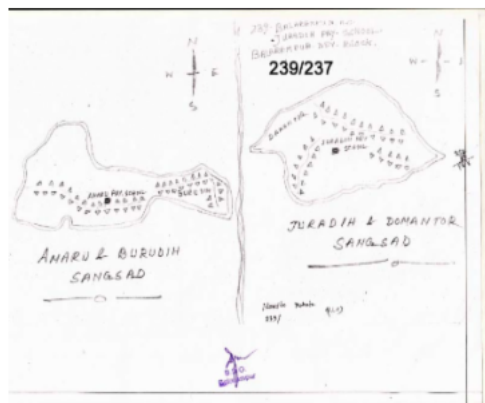

নির্বাচক নিবন্ধন আধিকারিকের স্বাক্ষর

Nazri Naksha

Google Map View

Polling Station Building Front View

Polling Station Front View

Cad View

Key MAP View

1 নাম : উত্তরা কুমার স্বামীর নাম: অক্ষয় কুমার বাড়ির নং : n0183 বয়স : 38 লিঙ্গ : মহিলা	IAP1461359 ফটো উপলব্ধ	2 নাম : অক্ষয় কুমার পিতার নাম: অবনী কুমার বাড়ির নং : n0182 বয়স : 39 লিঙ্গ : পুরুষ	DLP1996610 ফটো উপলব্ধ	3 নাম : চপলা কুমার স্বামীর নাম: অবনী কুমার বাড়ির নং : n0167 বয়স : 73 লিঙ্গ : মহিলা	DLP2322733 ফটো উপলব্ধ
4 নাম : উত্তরা কুমার স্বামীর নাম: সতীশ কুমার বাড়ির নং : n0166 বয়স : 40 লিঙ্গ : মহিলা	IAP1219914 ফটো উপলব্ধ	5 নাম : সতীশ কুমার মায়ের নাম: চপলা কুমার বাড়ির নং : n0165 বয়স : 44 লিঙ্গ : পুরুষ	DLP1996636 ফটো উপলব্ধ	6 নাম : মহাকাল কুমার পিতার নাম: সুকুমার কুমার বাড়ির নং : এন0167 বয়স : 23 লিঙ্গ : পুরুষ	IAP2181436 ফটো উপলব্ধ
7 নাম : তুলা কুমার স্বামীর নাম: সুকুমার কুমার বাড়ির নং : ডমনতোড় বয়স : 50 লিঙ্গ : মহিলা	DLP2318855 ফটো উপলব্ধ	8 নাম : গীতা কুমার পিতার নাম: সুকুমার কুমার বাড়ির নং : n0200 বয়স : 29 লিঙ্গ : মহিলা	IAP1752336 ফটো উপলব্ধ	9 নাম : রীতা কুমার পিতার নাম: সুকুমার কুমার বাড়ির নং : ডমনতোড় বয়স : 29 লিঙ্গ : মহিলা	IAP1752351 ফটো উপলব্ধ
10 নাম : দীপঙ্কর কর্মকার পিতার নাম: গনেশ চন্দ্র বাড়ির নং : 0156 বয়স : 25 লিঙ্গ : পুরুষ	IAP1971803 ফটো উপলব্ধ	11 নাম : সরস্বতী কর্মকার স্বামীর নাম: কৃষ্ণ কর্মকার বাড়ির নং : 0157 বয়স : 26 লিঙ্গ : মহিলা	IAP1971811 ফটো উপলব্ধ	12 নাম : সাধন গরুই পিতার নাম: বিজয় গরুই বাড়ির নং : 0147 বয়স : 25 লিঙ্গ : পুরুষ	IAP1964121 ফটো উপলব্ধ
13 নাম : বিবেকানন্দ গরুই পিতার নাম: জগন্নাথ গরুই বাড়ির নং : n0137 বয়স : 26 লিঙ্গ : পুরুষ	IAP1865195 ফটো উপলব্ধ	14 নাম : চম্পা গরুই স্বামীর নাম: ভুবন গরুই বাড়ির নং : n0119 বয়স : 26 লিঙ্গ : মহিলা	IAP1865252 ফটো উপলব্ধ	15 নাম : কার্তিক গরুই পিতার নাম: দুর্গাচরণ গরুই বাড়ির নং : n0129 বয়স : 26 লিঙ্গ : পুরুষ	IAP1865302 ফটো উপলব্ধ
16 নাম : দিলীপ গরুই পিতার নাম: কালীপদ গরুই বাড়ির নং : এন0153 বয়স : 21 লিঙ্গ : পুরুষ	IAP2348282 ফটো উপলব্ধ	17 নাম : বাবলি গরুই স্বামীর নাম: দেবেন গরুই বাড়ির নং : 0154 বয়স : 27 লিঙ্গ : মহিলা	IAP1971746 ফটো উপলব্ধ	#2 18 নাম : বক্রিম গরুই পিতার নাম: রাজেশ গরুই বাড়ির নং : জুরাডি বয়স : 23 লিঙ্গ : পুরুষ	IAP2181501 ফটো উপলব্ধ
19 নাম : লক্ষ্মিকান্ত গরুই পিতার নাম: নির্মল গরুই বাড়ির নং : এন0116 বয়স : 21 লিঙ্গ : পুরুষ	IAP2349959 ফটো উপলব্ধ	20 নাম : অনিতা গরুই স্বামীর নাম: রাজেশ গরুই বাড়ির নং : 00 বয়স : 39 লিঙ্গ : মহিলা	IAP1976083 ফটো উপলব্ধ	21 নাম : চন্দ্রমনি টুডু স্বামীর নাম: রবি টুডু বাড়ির নং : n0163 বয়স : 52 লিঙ্গ : মহিলা	WB/34/235/252028 ফটো উপলব্ধ
22 নাম : রবি টুডু পিতার নাম: বানেশ্বর টুডু বাড়ির নং : n0162 বয়স : 56 লিঙ্গ : পুরুষ	WB/34/235/252202 ফটো উপলব্ধ	23 নাম : অর্জুন টুডু পিতার নাম: শ্রীকান্ত টুডু বাড়ির নং : 080 বয়স : 26 লিঙ্গ : পুরুষ	IAP1973536 ফটো উপলব্ধ	24 নাম : বাবলু টুডু পিতার নাম: রবি টুডু বাড়ির নং : n0162 বয়স : 27 লিঙ্গ : পুরুষ	IAP1865294 ফটো উপলব্ধ
25 নাম : রমেশ মুর্মু পিতার নাম: গুডু রাম মুর্মু বাড়ির নং : কেস্ট্রাডি বয়স : 25 লিঙ্গ : পুরুষ	IAP2282176 ফটো উপলব্ধ	26 নাম : মনিলাল মান্ডি পিতার নাম: দশরথ মান্ডি বাড়ির নং : n0169 বয়স : 34 লিঙ্গ : পুরুষ	IAP1229178 ফটো উপলব্ধ	27 নাম : কাঞ্চনী মান্ডী স্বামীর নাম: মণিলাল মান্ডী বাড়ির নং : জুরাডি বয়স : 23 লিঙ্গ : মহিলা	IAP2258861 ফটো উপলব্ধ
28 নাম : বিপ্লব মান্ডি পিতার নাম: অনিল মান্ডি বাড়ির নং : n0035 বয়স : 26 লিঙ্গ : পুরুষ	IAP1865286 ফটো উপলব্ধ	29 নাম : গণেশ মান্ডি পিতার নাম: গদাই মান্ডি বাড়ির নং : জুরাডি বয়স : 22 লিঙ্গ : পুরুষ	IAP2258804 ফটো উপলব্ধ	30 নাম : নুনীবালা মালাকার স্বামীর নাম: অমৃত মালাকার বাড়ির নং : n0190 বয়স : 59 লিঙ্গ : মহিলা	IAP1776095 ফটো উপলব্ধ