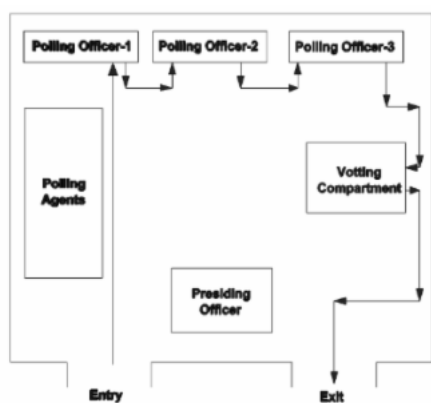

নির্বাচক নিবন্ধন আধিকারিকের স্বাক্ষর

Nazri Naksha

Google Map View

Polling Station Building Front View

Polling Station Front View

Cad View

Key MAP View

1 নাম : উত্তরা কুমার স্বামীর নাম: অক্ষয় কুমার বাড়ির নং : n0183 বয়স : 38 লিঙ্গ : মহিলা	IAP1461359 ফটো উপলব্ধ	2 নাম : অক্ষয় কুমার পিতার নাম: অবনী কুমার বাড়ির নং : n0182 বয়স : 39 লিঙ্গ : পুরুষ	DLP1996610 ফটো উপলব্ধ	3 নাম : চপলা কুমার স্বামীর নাম: অবনী কুমার বাড়ির নং : n0167 বয়স : 73 লিঙ্গ : মহিলা	DLP2322733 ফটো উপলব্ধ
4 নাম : উত্তরা কুমার স্বামীর নাম: সতীশ কুমার বাড়ির নং : n0166 বয়স : 40 লিঙ্গ : মহিলা	IAP1219914 ফটো উপলব্ধ	5 নাম : সতীশ কুমার মায়ের নাম: চপলা কুমার বাড়ির নং : n0165 বয়স : 44 লিঙ্গ : পুরুষ	DLP1996636 ফটো উপলব্ধ	6 নাম : মহাকাল কুমার পিতার নাম: সুকুমার কুমার বাড়ির নং : এন0167 বয়স : 23 লিঙ্গ : পুরুষ	IAP2181436 ফটো উপলব্ধ
7 নাম : তুলা কুমার স্বামীর নাম: সুকুমার কুমার বাড়ির নং : ডমনতোড় বয়স : 50 লিঙ্গ : মহিলা	DLP2318855 ফটো উপলব্ধ	8 নাম : গীতা কুমার পিতার নাম: সুকুমার কুমার বাড়ির নং : n0200 বয়স : 29 লিঙ্গ : মহিলা	IAP1752336 ফটো উপলব্ধ	9 নাম : রীতা কুমার পিতার নাম: সুকুমার কুমার বাড়ির নং : ডমনতোড় বয়স : 29 লিঙ্গ : মহিলা	IAP1752351 ফটো উপলব্ধ
10 নাম : দীপঙ্কর কর্মকার পিতার নাম: গনেশ চন্দ্র বাড়ির নং : 0156 বয়স : 25 লিঙ্গ : পুরুষ	IAP1971803 ফটো উপলব্ধ	11 নাম : সরস্বতী কর্মকার স্বামীর নাম: কৃষ্ণ কর্মকার বাড়ির নং : 0157 বয়স : 26 লিঙ্গ : মহিলা	IAP1971811 ফটো উপলব্ধ	12 নাম : সাধন গরুই পিতার নাম: বিজয় গরুই বাড়ির নং : 0147 বয়স : 25 লিঙ্গ : পুরুষ	IAP1964121 ফটো উপলব্ধ
13 নাম : বিবেকানন্দ গরুই পিতার নাম: জগন্নাথ গরুই বাড়ির নং : n0137 বয়স : 26 লিঙ্গ : পুরুষ	IAP1865195 ফটো উপলব্ধ	14 নাম : চম্পা গরুই স্বামীর নাম: ভুবন গরুই বাড়ির নং : n0119 বয়স : 26 লিঙ্গ : মহিলা	IAP1865252 ফটো উপলব্ধ	15 নাম : কার্তিক গরুই পিতার নাম: দুর্গাচরণ গরুই বাড়ির নং : n0129 বয়স : 26 লিঙ্গ : পুরুষ	IAP1865302 ফটো উপলব্ধ
16 নাম : দিলীপ গরুই পিতার নাম: কালীপদ গরুই বাড়ির নং : এন0153 বয়স : 21 লিঙ্গ : পুরুষ	IAP2348282 ফটো উপলব্ধ	17 নাম : বাবলি গরুই স্বামীর নাম: দেবেন গরুই বাড়ির নং : 0154 বয়স : 27 লিঙ্গ : মহিলা	IAP1971746 ফটো উপলব্ধ	#2 18 নাম : বক্রিম গরুই পিতার নাম: রাজেশ গরুই বাড়ির নং : জুরাডি বয়স : 23 লিঙ্গ : পুরুষ	IAP2181501 ফটো উপলব্ধ
19 নাম : লক্ষ্মিকান্ত গরুই পিতার নাম: নির্মল গরুই বাড়ির নং : এন0116 বয়স : 21 লিঙ্গ : পুরুষ	IAP2349959 ফটো উপলব্ধ	20 নাম : অনিতা গরুই স্বামীর নাম: রাজেশ গরুই বাড়ির নং : 00 বয়স : 39 লিঙ্গ : মহিলা	IAP1976083 ফটো উপলব্ধ	21 নাম : চন্দ্রমনি টুডু স্বামীর নাম: রবি টুডু বাড়ির নং : n0163 বয়স : 52 লিঙ্গ : মহিলা	WB/34/235/252028 ফটো উপলব্ধ
22 নাম : রবি টুডু পিতার নাম: বানেশ্বর টুডু বাড়ির নং : n0162 বয়স : 56 লিঙ্গ : পুরুষ	WB/34/235/252202 ফটো উপলব্ধ	23 নাম : অর্জুন টুডু পিতার নাম: শ্রীকান্ত টুডু বাড়ির নং : 080 বয়স : 26 লিঙ্গ : পুরুষ	IAP1973536 ফটো উপলব্ধ	24 নাম : বাবলু টুডু পিতার নাম: রবি টুডু বাড়ির নং : n0162 বয়স : 27 লিঙ্গ : পুরুষ	IAP1865294 ফটো উপলব্ধ
25 নাম : রমেশ মুর্মু পিতার নাম: গুডু রাম মুর্মু বাড়ির নং : কেস্ট্রাডি বয়স : 25 লিঙ্গ : পুরুষ	IAP2282176 ফটো উপলব্ধ	26 নাম : মনিলাল মান্ডি পিতার নাম: দশরথ মান্ডি বাড়ির নং : n0169 বয়স : 34 লিঙ্গ : পুরুষ	IAP1229178 ফটো উপলব্ধ	27 নাম : কাঞ্চনী মান্ডী স্বামীর নাম: মণিলাল মান্ডী বাড়ির নং : জুরাডি বয়স : 23 লিঙ্গ : মহিলা	IAP2258861 ফটো উপলব্ধ
28 নাম : বিপ্লব মান্ডি পিতার নাম: অনিল মান্ডি বাড়ির নং : n0035 বয়স : 26 লিঙ্গ : পুরুষ	IAP1865286 ফটো উপলব্ধ	29 নাম : গণেশ মান্ডি পিতার নাম: গদাই মান্ডি বাড়ির নং : জুরাডি বয়স : 22 লিঙ্গ : পুরুষ	IAP2258804 ফটো উপলব্ধ	30 নাম : নুনীবালা মালাকার স্বামীর নাম: অমৃত মালাকার বাড়ির নং : n0190 বয়স : 59 লিঙ্গ : মহিলা	IAP1776095 ফটো উপলব্ধ