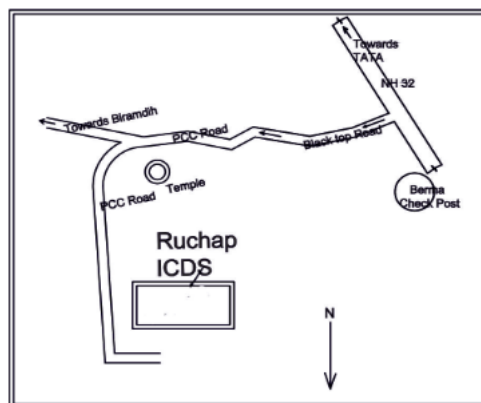

নির্বাচক নিবন্ধন আধিকারিকের স্বাক্ষর

Nazri Naksha

Google Map View

Polling Station Building Front View

Polling Station Front View

Cad View

Key MAP View

1 নাম : কৌশল্যা কুমার স্বামীর নাম: নকুল কুমার বাড়ির নং : n0163 বয়স : 45 লিঙ্গ : মহিলা	IAP1469444 ফটো উপলব্ধ	2 নাম : হৃষিকেশ কুমার পিতার নাম: গিরিধারী কুমার বাড়ির নং : n0060 বয়স : 46 লিঙ্গ : পুরুষ	DLP2323723 ফটো উপলব্ধ	3 নাম : দীপক কুমার পিতার নাম: বাঞ্ছারাম কুমার বাড়ির নং : n0059 বয়স : 34 লিঙ্গ : পুরুষ	IAP1469360 ফটো উপলব্ধ
4 নাম : চারুবালা কুমার স্বামীর নাম: বাঞ্ছারাম কুমার বাড়ির নং : n0059 বয়স : 57 লিঙ্গ : মহিলা	WB/34/235/219147 ফটো উপলব্ধ	5 নাম : বাঞ্ছারাম কুমার পিতার নাম: গউর কুমার বাড়ির নং : n0059 বয়স : 59 লিঙ্গ : পুরুষ	WB/34/235/219204 ফটো উপলব্ধ	6 নাম : কপুরমনি কুমার স্বামীর নাম: গউর কুমার বাড়ির নং : n0059 বয়স : 73 লিঙ্গ : মহিলা	WB/34/235/219148 ফটো উপলব্ধ
7 নাম : নীলমনি কুমার স্বামীর নাম: বিদেশ কুমার বাড়ির নং : n0058 বয়স : 44 লিঙ্গ : মহিলা	DLP1646256 ফটো উপলব্ধ	8 নাম : সুমিত্রা কুমার স্বামীর নাম: শ্রাবন কুমার বাড়ির নং : n0058 বয়স : 56 লিঙ্গ : মহিলা	WB/34/235/219452 ফটো উপলব্ধ	9 নাম : শ্রাবন কুমার পিতার নাম: আকল কুমার বাড়ির নং : n0058 বয়স : 61 লিঙ্গ : পুরুষ	WB/34/235/219449 ফটো উপলব্ধ
10 নাম : শশী কুমার পিতার নাম: বৃহস্পতি কুমার বাড়ির নং : n0058 বয়স : 36 লিঙ্গ : পুরুষ	IAP1469238 ফটো উপলব্ধ	11 নাম : রতন কুমার স্বামীর নাম: বৃহস্পতি কুমার বাড়ির নং : n0058 বয়স : 60 লিঙ্গ : মহিলা	WB/34/235/219453 ফটো উপলব্ধ	12 নাম : বৃহস্পতি কুমার পিতার নাম: আকল কুমার বাড়ির নং : n0058 বয়স : 67 লিঙ্গ : পুরুষ	WB/34/235/219446 ফটো উপলব্ধ
13 নাম : সমলা কুমার স্বামীর নাম: আনন্দ কুমার বাড়ির নং : n0058 বয়স : 81 লিঙ্গ : মহিলা	WB/34/235/219454 ফটো উপলব্ধ	14 নাম : ফাল্গুনী কুমার স্বামীর নাম: রঘুনাথ কুমার বাড়ির নং : n0057 বয়স : 36 লিঙ্গ : মহিলা	IAP1469337 ফটো উপলব্ধ	15 নাম : নুনীগোপাল কুমার স্বামীর নাম: প্রানগোপাল কুমার বাড়ির নং : n0057 বয়স : 61 লিঙ্গ : মহিলা	WB/34/235/219355 ফটো উপলব্ধ
16 নাম : প্রানগোপাল কুমার পিতার নাম: দীনবন্ধু কুমার বাড়ির নং : n0057 বয়স : 65 লিঙ্গ : পুরুষ	WB/34/235/219350 ফটো উপলব্ধ	17 নাম : রঘুনাথ কুমার পিতার নাম: নারায়ন কুমার বাড়ির নং : n0057 বয়স : 44 লিঙ্গ : পুরুষ	DLP1294404 ফটো উপলব্ধ	18 নাম : মমতা কুমার স্বামীর নাম: দেবেন্দ্রনাথ কুমার বাড়ির নং : n0057 বয়স : 38 লিঙ্গ : মহিলা	IAP1593904 ফটো উপলব্ধ
19 নাম : বিলাসী কুমার স্বামীর নাম: ধর্ম কুমার বাড়ির নং : n0049 বয়স : 40 লিঙ্গ : মহিলা	IAP1469105 ফটো উপলব্ধ	20 নাম : ধর্ম কুমার পিতার নাম: নীলকন্ঠ কুমার বাড়ির নং : n0049 বয়স : 41 লিঙ্গ : পুরুষ	IAP1302199 ফটো উপলব্ধ	21 নাম : চঞ্চলা কুমার স্বামীর নাম: অর্জুন কুমার বাড়ির নং : n0048 বয়স : 51 লিঙ্গ : মহিলা	WB/34/235/219150 ফটো উপলব্ধ
22 নাম : উত্তরা কুমার স্বামীর নাম: কানাই কুমার বাড়ির নং : n0048 বয়স : 42 লিঙ্গ : মহিলা	DLP2452217 ফটো উপলব্ধ	23 নাম : হেমন্ত কুমার পিতার নাম: বাসুদেব কুমার বাড়ির নং : n0048 বয়স : 29 লিঙ্গ : পুরুষ	IAP1675099 ফটো উপলব্ধ	24 নাম : ক্ষীরোদ কুমার পিতার নাম: বাসুদেব কুমার বাড়ির নং : n0048 বয়স : 33 লিঙ্গ : পুরুষ	IAP1373505 ফটো উপলব্ধ
25 নাম : দুলালী কুমার স্বামীর নাম: বাসুদেব কুমার বাড়ির নং : n0048 বয়স : 51 লিঙ্গ : মহিলা	WB/34/235/219324 ফটো উপলব্ধ	26 নাম : রঞ্জন কুমার পিতার নাম: মহেশ্বর কুমার বাড়ির নং : n0008 বয়স : 34 লিঙ্গ : পুরুষ	IAP1302140 ফটো উপলব্ধ	27 নাম : দেবেন্দ্রনাথ কুমার পিতার নাম: নারায়ন কুমার বাড়ির নং : n0057 বয়স : 47 লিঙ্গ : পুরুষ	DLP1293000 ফটো উপলব্ধ
28 নাম : বিবেকানন্দ কুমার পিতার নাম: নারায়ন কুমার বাড়ির নং : n0057 বয়স : 48 লিঙ্গ : পুরুষ	DLP1293653 ফটো উপলব্ধ	29 নাম : নারায়ন কুমার পিতার নাম: দীনবন্ধু কুমার বাড়ির নং : n0057 বয়স : 75 লিঙ্গ : পুরুষ	WB/34/235/219103 ফটো উপলব্ধ	30 নাম : পার্বতী কুমার স্বামীর নাম: বিমল কুমার বাড়ির নং : n0056 বয়স : 42 লিঙ্গ : মহিলা	DLP2007078 ফটো উপলব্ধ