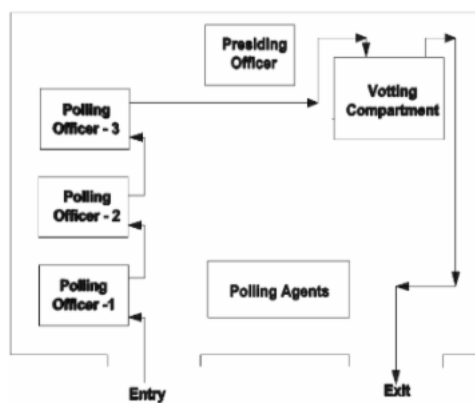

নির্বাচক নিবন্ধন আধিকারিকের স্বাক্ষর

Nazri Naksha

Google Map View

Polling Station Building Front View

Polling Station Front View

Cad View

Key MAP View

1 নাম : কৌশল্যা কুমার স্বামীর নাম: নকুল কুমার বাড়ির নং : n0163 বয়স : 45 লিঙ্গ : মহিলা	IAP1469444 ফটো উপলব্ধ	2 নাম : হৃষিকেশ কুমার পিতার নাম: গিরিধারী কুমার বাড়ির নং : n0060 বয়স : 46 লিঙ্গ : পুরুষ	DLP2323723 ফটো উপলব্ধ	3 নাম : দীপক কুমার পিতার নাম: বাঞ্ছারাম কুমার বাড়ির নং : n0059 বয়স : 34 লিঙ্গ : পুরুষ	IAP1469360 ফটো উপলব্ধ
4 নাম : চারুবালা কুমার স্বামীর নাম: বাঞ্ছারাম কুমার বাড়ির নং : n0059 বয়স : 57 লিঙ্গ : মহিলা	WB/34/235/219147 ফটো উপলব্ধ	5 নাম : বাঞ্ছারাম কুমার পিতার নাম: গউর কুমার বাড়ির নং : n0059 বয়স : 59 লিঙ্গ : পুরুষ	WB/34/235/219204 ফটো উপলব্ধ	6 নাম : কপুরমনি কুমার স্বামীর নাম: গউর কুমার বাড়ির নং : n0059 বয়স : 73 লিঙ্গ : মহিলা	WB/34/235/219148 ফটো উপলব্ধ
7 নাম : নীলমনি কুমার স্বামীর নাম: বিদেশ কুমার বাড়ির নং : n0058 বয়স : 44 লিঙ্গ : মহিলা	DLP1646256 ফটো উপলব্ধ	8 নাম : সুমিত্রা কুমার স্বামীর নাম: শ্রাবন কুমার বাড়ির নং : n0058 বয়স : 56 লিঙ্গ : মহিলা	WB/34/235/219452 ফটো উপলব্ধ	9 নাম : শ্রাবন কুমার পিতার নাম: আকল কুমার বাড়ির নং : n0058 বয়স : 61 লিঙ্গ : পুরুষ	WB/34/235/219449 ফটো উপলব্ধ
10 নাম : শশী কুমার পিতার নাম: বৃহস্পতি কুমার বাড়ির নং : n0058 বয়স : 36 লিঙ্গ : পুরুষ	IAP1469238 ফটো উপলব্ধ	11 নাম : রতন কুমার স্বামীর নাম: বৃহস্পতি কুমার বাড়ির নং : n0058 বয়স : 60 লিঙ্গ : মহিলা	WB/34/235/219453 ফটো উপলব্ধ	12 নাম : বৃহস্পতি কুমার পিতার নাম: আকল কুমার বাড়ির নং : n0058 বয়স : 67 লিঙ্গ : পুরুষ	WB/34/235/219446 ফটো উপলব্ধ
13 নাম : সমলা কুমার স্বামীর নাম: আনন্দ কুমার বাড়ির নং : n0058 বয়স : 81 লিঙ্গ : মহিলা	WB/34/235/219454 ফটো উপলব্ধ	14 নাম : ফাল্গুনী কুমার স্বামীর নাম: রঘুনাথ কুমার বাড়ির নং : n0057 বয়স : 36 লিঙ্গ : মহিলা	IAP1469337 ফটো উপলব্ধ	15 নাম : নুনীগোপাল কুমার স্বামীর নাম: প্রানগোপাল কুমার বাড়ির নং : n0057 বয়স : 61 লিঙ্গ : মহিলা	WB/34/235/219355 ফটো উপলব্ধ
16 নাম : প্রানগোপাল কুমার পিতার নাম: দীনবন্ধু কুমার বাড়ির নং : n0057 বয়স : 65 লিঙ্গ : পুরুষ	WB/34/235/219350 ফটো উপলব্ধ	17 নাম : রঘুনাথ কুমার পিতার নাম: নারায়ন কুমার বাড়ির নং : n0057 বয়স : 44 লিঙ্গ : পুরুষ	DLP1294404 ফটো উপলব্ধ	18 নাম : মমতা কুমার স্বামীর নাম: দেবেন্দ্রনাথ কুমার বাড়ির নং : n0057 বয়স : 38 লিঙ্গ : মহিলা	IAP1593904 ফটো উপলব্ধ
19 নাম : বিলাসী কুমার স্বামীর নাম: ধর্ম কুমার বাড়ির নং : n0049 বয়স : 40 লিঙ্গ : মহিলা	IAP1469105 ফটো উপলব্ধ	20 নাম : ধর্ম কুমার পিতার নাম: নীলকন্ঠ কুমার বাড়ির নং : n0049 বয়স : 41 লিঙ্গ : পুরুষ	IAP1302199 ফটো উপলব্ধ	21 নাম : চঞ্চলা কুমার স্বামীর নাম: অর্জুন কুমার বাড়ির নং : n0048 বয়স : 51 লিঙ্গ : মহিলা	WB/34/235/219150 ফটো উপলব্ধ
22 নাম : উত্তরা কুমার স্বামীর নাম: কানাই কুমার বাড়ির নং : n0048 বয়স : 42 লিঙ্গ : মহিলা	DLP2452217 ফটো উপলব্ধ	23 নাম : হেমন্ত কুমার পিতার নাম: বাসুদেব কুমার বাড়ির নং : n0048 বয়স : 29 লিঙ্গ : পুরুষ	IAP1675099 ফটো উপলব্ধ	24 নাম : ক্ষীরোদ কুমার পিতার নাম: বাসুদেব কুমার বাড়ির নং : n0048 বয়স : 33 লিঙ্গ : পুরুষ	IAP1373505 ফটো উপলব্ধ
25 নাম : দুলালী কুমার স্বামীর নাম: বাসুদেব কুমার বাড়ির নং : n0048 বয়স : 51 লিঙ্গ : মহিলা	WB/34/235/219324 ফটো উপলব্ধ	26 নাম : রঞ্জন কুমার পিতার নাম: মহেশ্বর কুমার বাড়ির নং : n0008 বয়স : 34 লিঙ্গ : পুরুষ	IAP1302140 ফটো উপলব্ধ	27 নাম : দেবেন্দ্রনাথ কুমার পিতার নাম: নারায়ন কুমার বাড়ির নং : n0057 বয়স : 47 লিঙ্গ : পুরুষ	DLP1293000 ফটো উপলব্ধ
28 নাম : বিবেকানন্দ কুমার পিতার নাম: নারায়ন কুমার বাড়ির নং : n0057 বয়স : 48 লিঙ্গ : পুরুষ	DLP1293653 ফটো উপলব্ধ	29 নাম : নারায়ন কুমার পিতার নাম: দীনবন্ধু কুমার বাড়ির নং : n0057 বয়স : 75 লিঙ্গ : পুরুষ	WB/34/235/219103 ফটো উপলব্ধ	30 নাম : পার্বতী কুমার স্বামীর নাম: বিমল কুমার বাড়ির নং : n0056 বয়স : 42 লিঙ্গ : মহিলা	DLP2007078 ফটো উপলব্ধ