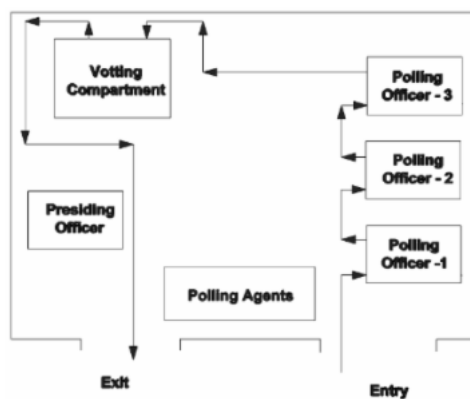

নির্বাচক নিবন্ধন আধিকারিকের স্বাক্ষর

Nazri Naksha

Google Map View

Polling Station Building Front View

Polling Station Front View

Cad View

Key MAP View

1 নাম : আশা গরাই স্বামীর নাম: রাজীব গরাই বাড়ির নং : এন001 বয়স : 27 লিঙ্গ : মহিলা	IAP1907765 ফটো উপলব্ধ	2 নাম : ভীম কালিন্দী পিতার নাম: চন্দ্রমোহন কালিন্দী বাড়ির নং : n0212 বয়স : 48 লিঙ্গ : পুরুষ	WB/34/235/222177 ফটো উপলব্ধ	3 নাম : বিজলা কালিন্দী স্বামীর নাম: ভীম কালিন্দী বাড়ির নং : n0003 বয়স : 43 লিঙ্গ : মহিলা	DLP1647635 ফটো উপলব্ধ
4 নাম : লক্ষী কালিন্দী স্বামীর নাম: গোবর্দ্ধন কালিন্দী বাড়ির নং : n0002 বয়স : 38 লিঙ্গ : মহিলা	IAP1373760 ফটো উপলব্ধ	5 নাম : শিবানী কালিন্দী স্বামীর নাম: দীপক কালিন্দী বাড়ির নং : n0002 বয়স : 34 লিঙ্গ : মহিলা	IAP1675206 ফটো উপলব্ধ	6 নাম : দীপক কালিন্দী পিতার নাম: রবি কালিন্দী বাড়ির নং : n0002 বয়স : 32 লিঙ্গ : পুরুষ	IAP1469840 ফটো উপলব্ধ
7 নাম : ত্রিলোচন কালিন্দী পিতার নাম: গোবর্দ্ধন কালিন্দী বাড়ির নং : n0002 বয়স : 32 লিঙ্গ : পুরুষ	IAP1675214 ফটো উপলব্ধ	8 নাম : গোবর্দ্ধন কালিন্দী পিতার নাম: রবি কালিন্দী বাড়ির নং : n0002 বয়স : 56 লিঙ্গ : পুরুষ	WB/34/235/222214 ফটো উপলব্ধ	9 নাম : ইন্দ্রা কালিন্দী স্বামীর নাম: রবি কালিন্দী বাড়ির নং : n0002 বয়স : 79 লিঙ্গ : মহিলা	WB/34/235/222179 ফটো উপলব্ধ
10 নাম : নিত্য কালিন্দী স্বামীর নাম: ভূষণ কালিন্দী বাড়ির নং : n0001 বয়স : 29 লিঙ্গ : মহিলা	IAP1675289 ফটো উপলব্ধ	11 নাম : ভূষণ কালিন্দী পিতার নাম: বুচন কালিন্দী বাড়ির নং : n0001 বয়স : 32 লিঙ্গ : পুরুষ	IAP1469808 ফটো উপলব্ধ	12 নাম : ফুলু কালিন্দী স্বামীর নাম: বুচন কালিন্দী বাড়ির নং : n0001 বয়স : 57 লিঙ্গ : মহিলা	WB/34/235/222176 ফটো উপলব্ধ
13 নাম : বুচন কালিন্দী পিতার নাম: শুধু কালিন্দী বাড়ির নং : n0001 বয়স : 63 লিঙ্গ : পুরুষ	WB/34/235/222212 ফটো উপলব্ধ	14 নাম : রাজীব গরাই পিতার নাম: গনেশ গরাই বাড়ির নং : এন001 বয়স : 39 লিঙ্গ : পুরুষ	DLP2409852 ফটো উপলব্ধ	15 নাম : জবা কালিন্দী স্বামীর নাম: ত্রিলোচন কালিন্দী বাড়ির নং : n0002 বয়স : 29 লিঙ্গ : মহিলা	IAP1865583 ফটো উপলব্ধ
16 নাম : বলরাম টুডু পিতার নাম: কার্তিক টুডু বাড়ির নং : n031 বয়স : 27 লিঙ্গ : পুরুষ	IAP2042133 ফটো উপলব্ধ	17 নাম : মিলন টুডু মায়ের নাম: ডোলি টুডু বাড়ির নং : n385 বয়স : 27 লিঙ্গ : পুরুষ	IAP2042182 ফটো উপলব্ধ	18 নাম : অজিত টুডু পিতার নাম: পরান টুডু বাড়ির নং : n021 বয়স : 26 লিঙ্গ : পুরুষ	IAP2042174 ফটো উপলব্ধ
19 নাম : ঘটক পরামানিক পিতার নাম: বিশ্বনাথ পরামানিক বাড়ির নং : 00 বয়স : 25 লিঙ্গ : পুরুষ	IAP1971639 ফটো উপলব্ধ	20 নাম : সোমনাথ পরামানিক মায়ের নাম: পার্বতী পরামানিক বাড়ির নং : 00 বয়স : 25 লিঙ্গ : পুরুষ	IAP1971621 ফটো উপলব্ধ	21 নাম : নির্মল পরামানিক পিতার নাম: শিবু পরামানিক বাড়ির নং : 00 বয়স : 25 লিঙ্গ : পুরুষ	IAP1972702 ফটো উপলব্ধ
22 নাম : দীপক পরামাণিক পিতার নাম: সন্তোষ পরামাণিক বাড়ির নং : এন0063 বয়স : 27 লিঙ্গ : পুরুষ	IAP2266278 ফটো উপলব্ধ	23 নাম : জয়ন্তী পরামানিক স্বামীর নাম: কৃষ্ণ পরামানিক বাড়ির নং : মুরাদগন্জ বয়স : 35 লিঙ্গ : মহিলা	IAP2042083 ফটো উপলব্ধ	24 নাম : সরস্বতী পরামাণিক স্বামীর নাম: বিশ্বজিৎ পরামাণিক বাড়ির নং : নং0121 বয়স : 23 লিঙ্গ : মহিলা	IAP2178259 ফটো উপলব্ধ
25 নাম : জানকী পরামানিক স্বামীর নাম: বুদ্ধেশ্বর পরামানিক বাড়ির নং : n108 বয়স : 26 লিঙ্গ : মহিলা	IAP2042307 ফটো উপলব্ধ	26 নাম : মাধুরী পরামাণিক স্বামীর নাম: সনু পরামাণিক বাড়ির নং : এন0085 বয়স : 23 লিঙ্গ : মহিলা	IAP2266039 ফটো উপলব্ধ	27 নাম : পিংকী পরামানিক স্বামীর নাম: আনন্দ পরামানিক বাড়ির নং : n0016 বয়স : 28 লিঙ্গ : মহিলা	IAP1865625 ফটো উপলব্ধ
28 নাম : পারুল পরামানিক স্বামীর নাম: সনাতন পরামানিক বাড়ির নং : n0017 বয়স : 60 লিঙ্গ : মহিলা	WB/34/235/174412 ফটো উপলব্ধ	29 নাম : সদানন্দ পরামানিক পিতার নাম: পঞ্চানন পরামানিক বাড়ির নং : n0007 বয়স : 27 লিঙ্গ : পুরুষ	IAP1775378 ফটো উপলব্ধ	30 নাম : মনোজ পরামানিক পিতার নাম: গুরুচরণ পরামানিক বাড়ির নং : n0005 বয়স : 28 লিঙ্গ : পুরুষ	IAP1760347 ফটো উপলব্ধ