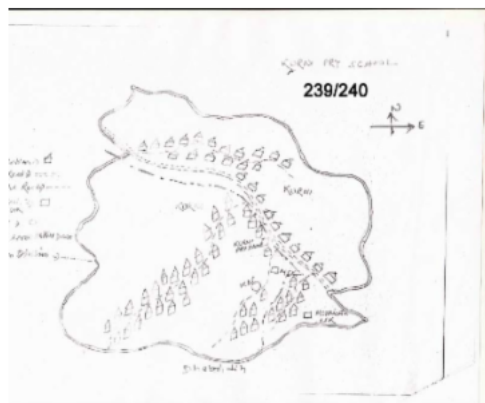

Nazri Naksha