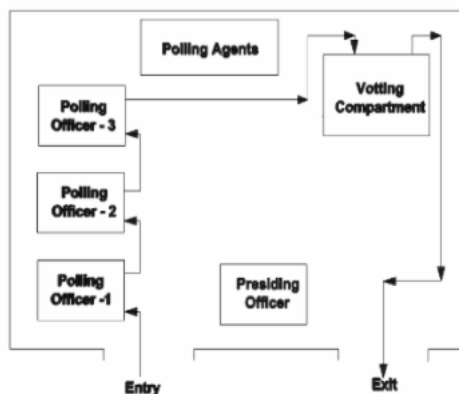

নির্বাচক নিবন্ধন আধিকারিকের স্বাক্ষর

Nazri Naksha

Google Map View

Polling Station Building Front View

Polling Station Front View

Cad View

Key MAP View

1 নাম : নকুল কর্মকার পিতার নাম: হরিপদ কর্মকার বাড়ির নং : n0001 বয়স : 48 লিঙ্গ : পুরুষ	IAP1470376 ফটো উপলব্ধ	2 নাম : ভীমলা সিংসর্দার স্বামীর নাম: অনিল সিংসর্দার বাড়ির নং : n0001 বয়স : 53 লিঙ্গ : মহিলা	IAP0946681 ফটো উপলব্ধ	3 নাম : সুলাচনা কর্মকার স্বামীর নাম: অম্বুজ কর্মকার বাড়ির নং : n0001 বয়স : 50 লিঙ্গ : মহিলা	WB/34/235/225362 ফটো উপলব্ধ
4 নাম : অম্বুজ কর্মকার পিতার নাম: গুরুচরন কর্মকার বাড়ির নং : n0001 বয়স : 56 লিঙ্গ : পুরুষ	WB/34/235/225416 ফটো উপলব্ধ	5 নাম : রেনুকা বালা কর্মকার স্বামীর নাম: লালচাঁদ কর্মকার বাড়ির নং : n0014 বয়স : 43 লিঙ্গ : মহিলা	DLP1292911 ফটো উপলব্ধ	6 নাম : লালচাঁদ কর্মকার পিতার নাম: তারাপদ কর্মকার বাড়ির নং : n0014 বয়স : 47 লিঙ্গ : পুরুষ	DLP2009520 ফটো উপলব্ধ
7 নাম : সরস্বতী কর্মকার পিতার নাম: ফুলচাঁদ কর্মকার বাড়ির নং : n0015 বয়স : 26 লিঙ্গ : মহিলা	IAP1865856 ফটো উপলব্ধ	8 নাম : বুদ্ধেশ্বর কর্মকার পিতার নাম: কালিপদ কর্মকার বাড়ির নং : n0013 বয়স : 27 লিঙ্গ : পুরুষ	IAP1865898 ফটো উপলব্ধ	9 নাম : কালিপদ কর্মকার পিতার নাম: তারা কর্মকার বাড়ির নং : n0013 বয়স : 51 লিঙ্গ : পুরুষ	WB/34/235/225301 ফটো উপলব্ধ
10 নাম : শ্রীমতী কর্মকার স্বামীর নাম: কালিপদ কর্মকার বাড়ির নং : n0013 বয়স : 52 লিঙ্গ : মহিলা	DLP1191576 ফটো উপলব্ধ	11 নাম : নির্মালা কর্মকার স্বামীর নাম: ফুলচাঁদ কর্মকার বাড়ির নং : n0015 বয়স : 62 লিঙ্গ : মহিলা	DLP1191642 ফটো উপলব্ধ	12 নাম : মনোজ লোহার পিতার নাম: বিশ্বনাথ লোহার বাড়ির নং : 00 বয়স : 30 লিঙ্গ : পুরুষ	IAP2388874 ফটো উপলব্ধ
13 নাম : লখি লোহার মায়ের নাম: নির্মালা কর্মকার বাড়ির নং : এন0015 বয়স : 29 লিঙ্গ : মহিলা	IAP2388908 ফটো উপলব্ধ	14 নাম : মঞ্জু গঁরাই স্বামীর নাম: গঙ্গাধর গঁরাই বাড়ির নং : n0031 বয়স : 41 লিঙ্গ : মহিলা	DLP2009785 ফটো উপলব্ধ	15 নাম : গঙ্গাধর গঁরাই পিতার নাম: রথু গঁরাই বাড়ির নং : n0031 বয়স : 56 লিঙ্গ : পুরুষ	WB/34/235/225284 ফটো উপলব্ধ
16 নাম : কৈলাশ গঁরাই পিতার নাম: শম্ভুনাথ গঁরাই বাড়ির নং : n0031 বয়স : 33 লিঙ্গ : পুরুষ	IAP1470251 ফটো উপলব্ধ	17 নাম : লক্ষী গঁরাই স্বামীর নাম: শম্ভুনাথ গঁরাই বাড়ির নং : n0031 বয়স : 53 লিঙ্গ : মহিলা	DLP2009777 ফটো উপলব্ধ	18 নাম : পৌতম গঁরাই পিতার নাম: অতুল গঁরাই বাড়ির নং : n0040 বয়স : 36 লিঙ্গ : পুরুষ	IAP1302330 ফটো উপলব্ধ
19 নাম : কলাবতী গঁরাই স্বামীর নাম: অতুল গঁরাই বাড়ির নং : n0040 বয়স : 56 লিঙ্গ : মহিলা	WB/34/235/225504 ফটো উপলব্ধ	20 নাম : অতুল গঁরাই পিতার নাম: বলরাম গঁরাই বাড়ির নং : n0040 বয়স : 67 লিঙ্গ : পুরুষ	WB/34/235/225285 ফটো উপলব্ধ	21 নাম : পিণ্টু গঁরাই পিতার নাম: কাঁদরু গঁরাই বাড়ির নং : n0108 বয়স : 38 লিঙ্গ : পুরুষ	IAP1302637 ফটো উপলব্ধ
22 নাম : ঠাকুরমনি গঁরাই স্বামীর নাম: লক্ষীন্দর গঁরাই বাড়ির নং : n0153 বয়স : 42 লিঙ্গ : মহিলা	DLP2009983 ফটো উপলব্ধ	23 নাম : ছবি গঁরাই স্বামীর নাম: ফকির গঁরাই বাড়ির নং : n0153 বয়স : 49 লিঙ্গ : মহিলা	WB/34/235/225133 ফটো উপলব্ধ	24 নাম : হৃষিকেশ গঁরাই পিতার নাম: অতুল গঁরাই বাড়ির নং : n0153 বয়স : 29 লিঙ্গ : পুরুষ	IAP1675453 ফটো উপলব্ধ
25 নাম : শ্যামলী গঁরাই স্বামীর নাম: লম্বোদর গঁরাই বাড়ির নং : n0153 বয়স : 74 লিঙ্গ : মহিলা	IAP1470244 ফটো উপলব্ধ	26 নাম : লীলাবতী গঁরাই স্বামীর নাম: হরেকৃষ্ণ গঁরাই বাড়ির নং : n0054 বয়স : 62 লিঙ্গ : মহিলা	IAP2369494 ফটো উপলব্ধ	27 নাম : সিমতী গঁরাই স্বামীর নাম: ধনঞ্জয় গঁরাই বাড়ির নং : n0070 বয়স : 29 লিঙ্গ : মহিলা	IAP1675529 ফটো উপলব্ধ
28 নাম : শ্যামলী গঁরাই স্বামীর নাম: সঞ্জয় কুমার গঁরাই বাড়ির নং : n0070 বয়স : 30 লিঙ্গ : মহিলা	IAP1594795 ফটো উপলব্ধ	29 নাম : সীতাবালা গঁরাই স্বামীর নাম: সুভাষচন্দ্র গঁরাই বাড়ির নং : n0070 বয়স : 42 লিঙ্গ : মহিলা	DLP2009728 ফটো উপলব্ধ	30 নাম : ধনঞ্জয় গঁরাই পিতার নাম: রাধানাথ গঁরাই বাড়ির নং : n0070 বয়স : 42 লিঙ্গ : পুরুষ	DLP2011229 ফটো উপলব্ধ