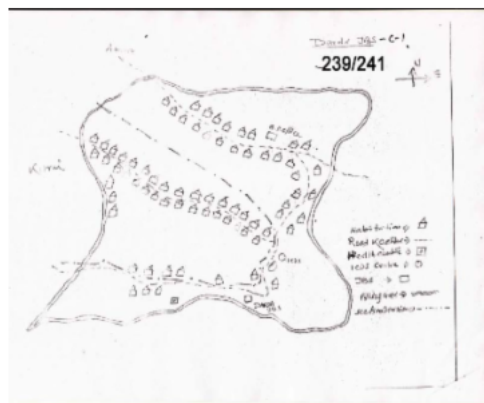

Nazri Naksha