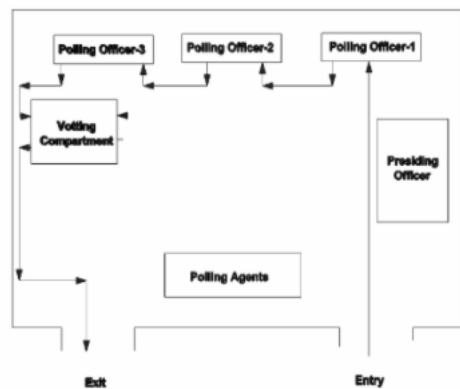

নির্বাচক নিবন্ধন আধিকারিকের স্বাক্ষর

Nazri Naksha

Google Map View

Polling Station Building Front View

Polling Station Front View

Cad View

Key MAP View

1 নাম : রমেশ মাহাত মায়ের নাম: পার্বতী মাহাত বাড়ির নং : দর্দা বয়স : 27 লিঙ্গ : পুরুষ	IAP2255933 ফটো উপলব্ধ	2 নাম : বিকাশ কর্মকার পিতার নাম: অনিল কর্মকার বাড়ির নং : এন0113 বয়স : 24 লিঙ্গ : পুরুষ	IAP2260123 ফটো উপলব্ধ	3 নাম : গুহিরাম কর্মকার পিতার নাম: সুসেন কর্মকার বাড়ির নং : এন0110 বয়স : 25 লিঙ্গ : পুরুষ	IAP2260156 ফটো উপলব্ধ
4 নাম : ভোলানাথ কর্মকার পিতার নাম: সুখদেব কর্মকার বাড়ির নং : এন0111 বয়স : 22 লিঙ্গ : পুরুষ	IAP2269363 ফটো উপলব্ধ	5 নাম : দুলালী মাহাত স্বামীর নাম: বিপদ তারন মাহাত বাড়ির নং : n0112 বয়স : 35 লিঙ্গ : মহিলা	IAP2041804 ফটো উপলব্ধ	6 নাম : অশ্বিনী কর্মকার পিতার নাম: শিব কর্মকার বাড়ির নং : n0112 বয়স : 34 লিঙ্গ : পুরুষ	IAP1374552 ফটো উপলব্ধ
7 নাম : মলিন কর্মকার পিতার নাম: শিব কর্মকার বাড়ির নং : n0112 বয়স : 40 লিঙ্গ : পুরুষ	IAP1304211 ফটো উপলব্ধ	8 নাম : সুনীল কর্মকার পিতার নাম: শিব কর্মকার বাড়ির নং : n0112 বয়স : 53 লিঙ্গ : পুরুষ	WB/34/235/237202 ফটো উপলব্ধ	9 নাম : সমলা কর্মকার স্বামীর নাম: শিব কর্মকার বাড়ির নং : n0112 বয়স : 64 লিঙ্গ : মহিলা	DLP2328904 ফটো উপলব্ধ
10 নাম : শিব কর্মকার পিতার নাম: কর্তিক কর্মকার বাড়ির নং : n0112 বয়স : 71 লিঙ্গ : পুরুষ	WB/34/235/237137 ফটো উপলব্ধ	11 নাম : পিংকী কর্মকার স্বামীর নাম: দয়াল কর্মকার বাড়ির নং : n0111 বয়স : 30 লিঙ্গ : মহিলা	IAP1595149 ফটো উপলব্ধ	12 নাম : দয়াল কর্মকার পিতার নাম: হরিপদ কর্মকার বাড়ির নং : n0111 বয়স : 39 লিঙ্গ : পুরুষ	IAP1304112 ফটো উপলব্ধ
13 নাম : সুকদেব কর্মকার পিতার নাম: হরিপদ কর্মকার বাড়ির নং : n0111 বয়স : 39 লিঙ্গ : পুরুষ	IAP1304138 ফটো উপলব্ধ	14 নাম : সরস্বতী কর্মকার স্বামীর নাম: দুলাল কর্মকার বাড়ির নং : n0111 বয়স : 37 লিঙ্গ : মহিলা	IAP1470830 ফটো উপলব্ধ	15 নাম : তিত কর্মকার স্বামীর নাম: হরিপদ কর্মকার বাড়ির নং : n0111 বয়স : 61 লিঙ্গ : মহিলা	WB/34/235/237347 ফটো উপলব্ধ
16 নাম : অমিতা কর্মকার স্বামীর নাম: সুসেন কর্মকার বাড়ির নং : n0110 বয়স : 51 লিঙ্গ : মহিলা	WB/34/235/237281 ফটো উপলব্ধ	17 নাম : সুসেন কর্মকার পিতার নাম: কালিরাম কর্মকার বাড়ির নং : n0110 বয়স : 54 লিঙ্গ : পুরুষ	WB/34/235/237374 ফটো উপলব্ধ	18 নাম : সনকা কর্মকার স্বামীর নাম: ভটম কর্মকার বাড়ির নং : n0006 বয়স : 54 লিঙ্গ : মহিলা	WB/34/235/237280 ফটো উপলব্ধ
19 নাম : ভটম কর্মকার পিতার নাম: জিতু কর্মকার বাড়ির নং : n0006 বয়স : 59 লিঙ্গ : পুরুষ	WB/34/235/237246 ফটো উপলব্ধ	20 নাম : কম্পনা কর্মকার পিতার নাম: অক্ষর কর্মকার বাড়ির নং : n0163 বয়স : 34 লিঙ্গ : মহিলা	IAP1470756 ফটো উপলব্ধ	21 নাম : সান্তরা কর্মকার স্বামীর নাম: সুকদেব কর্মকার বাড়ির নং : n0157 বয়স : 42 লিঙ্গ : মহিলা	DLP2017531 ফটো উপলব্ধ
22 নাম : নমনীবালা মাহাত পিতার নাম: ভূপতী মাহাত বাড়ির নং : n0140 বয়স : 38 লিঙ্গ : মহিলা	IAP1470749 ফটো উপলব্ধ	23 নাম : অজিত কর্মকার পিতার নাম: গুরুচরণ কর্মকার বাড়ির নং : n0140 বয়স : 39 লিঙ্গ : পুরুষ	IAP1303304 ফটো উপলব্ধ	24 নাম : নিয়তী কর্মকার স্বামীর নাম: জগন্নাথ কর্মকার বাড়ির নং : n0140 বয়স : 41 লিঙ্গ : মহিলা	DLP2017523 ফটো উপলব্ধ
25 নাম : জগন্নাথ কর্মকার পিতার নাম: গুরুচরণ কর্মকার বাড়ির নং : n0140 বয়স : 44 লিঙ্গ : পুরুষ	DLP2017515 ফটো উপলব্ধ	26 নাম : চিন্তা কর্মকার স্বামীর নাম: গুরুচরণ কর্মকার বাড়ির নং : n0140 বয়স : 54 লিঙ্গ : মহিলা	WB/34/235/237236 ফটো উপলব্ধ	27 নাম : গুরুচরণ কর্মকার পিতার নাম: কালিরাম কর্মকার বাড়ির নং : n0140 বয়স : 57 লিঙ্গ : পুরুষ	WB/34/235/237397 ফটো উপলব্ধ
28 নাম : অনিল কর্মকার পিতার নাম: রোহিন কর্মকার বাড়ির নং : n0113 বয়স : 57 লিঙ্গ : পুরুষ	WB/34/235/237384 ফটো উপলব্ধ	29 নাম : আলকা কর্মকার স্বামীর নাম: সুনিল কর্মকার বাড়ির নং : n0112 বয়স : 33 লিঙ্গ : মহিলা	IAP1470947 ফটো উপলব্ধ	30 নাম : তিতু সহিস স্বামীর নাম: অনিল সহিস বাড়ির নং : n0112 বয়স : 30 লিঙ্গ : মহিলা	IAP1594969 ফটো উপলব্ধ