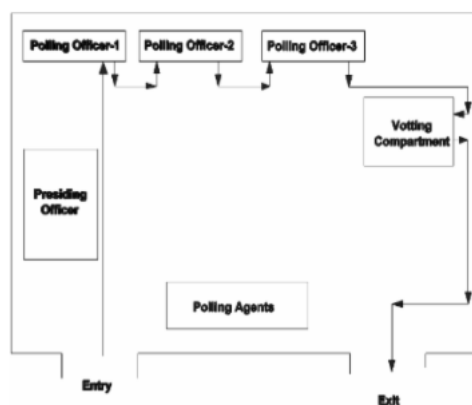

নির্বাচক নিবন্ধন আধিকারিকের স্বাক্ষর

Nazri Naksha

Google Map View

Polling Station Building Front View

Polling Station Front View

Cad View

Key MAP View

1 নাম : কণিকা টুডু স্বামীর নাম: জগন্নাথ টুডু বাড়ির নং : n108 বয়স : 25 লিঙ্গ : মহিলা	IAP2041242 ফটো উপলব্ধ	2 নাম : সাগর খাঁ মায়ের নাম: পুটুরানী খাঁ বাড়ির নং : n0029 বয়স : 36 লিঙ্গ : পুরুষ	IAP1595743 ফটো উপলব্ধ	3 নাম : জনার্দন খাঁ মায়ের নাম: পুটুরানী খাঁ বাড়ির নং : n0029 বয়স : 31 লিঙ্গ : মহিলা	IAP1761667 ফটো উপলব্ধ
4 নাম : খারসলা হাঁসদা স্বামীর নাম: প্রকাশ হাঁসদা বাড়ির নং : n136 বয়স : 24 লিঙ্গ : মহিলা	IAP2041218 ফটো উপলব্ধ	5 নাম : শমনি টুডু স্বামীর নাম: লহবর টুডু বাড়ির নং : n0176 বয়স : 29 লিঙ্গ : মহিলা	IAP1905918 ফটো উপলব্ধ	6 নাম : মৌমিতা সেন(দাস) স্বামীর নাম: সনত দাস বাড়ির নং : n0030 বয়স : 29 লিঙ্গ : মহিলা	IAP1866474 ফটো উপলব্ধ
7 নাম : সাহেব দাস পিতার নাম: অভয়পদ দাস বাড়ির নং : n0032 বয়স : 28 লিঙ্গ : পুরুষ	IAP1774116 ফটো উপলব্ধ	8 নাম : জগন্নাথ দাস পিতার নাম: ত্রিপুরা চন্দ্র দাস বাড়ির নং : এন0030 বয়স : 22 লিঙ্গ : পুরুষ	IAP2347904 ফটো উপলব্ধ	9 নাম : বিকাশ দাস পিতার নাম: চন্দ্র মোহন দাস বাড়ির নং : n0027 বয়স : 28 লিঙ্গ : পুরুষ	IAP1866532 ফটো উপলব্ধ
10 নাম : সমরচন্দ্র দাস পিতার নাম: অনাথবন্ধু দাস বাড়ির নং : n0032 বয়স : 51 লিঙ্গ : পুরুষ	WB/34/235/243057 ফটো উপলব্ধ	11 নাম : অভয়পদ দাস পিতার নাম: অনাথবন্ধু দাস বাড়ির নং : n0032 বয়স : 55 লিঙ্গ : পুরুষ	WB/34/235/243067 ফটো উপলব্ধ	12 নাম : ভ্রমরচন্দ্র দাস পিতার নাম: অনাথবন্ধু দাস বাড়ির নং : n0032 বয়স : 49 লিঙ্গ : পুরুষ	WB/34/235/243039 ফটো উপলব্ধ
13 নাম : প্রকাশ দাস পিতার নাম: চন্দ্র মোহন দাস বাড়ির নং : n0027 বয়স : 26 লিঙ্গ : পুরুষ	IAP1866540 ফটো উপলব্ধ	14 নাম : রঘুনাথ দাস পিতার নাম: ত্রিপুরা দাস বাড়ির নং : নং0023 বয়স : 24 লিঙ্গ : পুরুষ	IAP2167591 ফটো উপলব্ধ	15 নাম : ভজন দাস পিতার নাম: মথুরা প্রদাস দাস বাড়ির নং : n0033 বয়স : 29 লিঙ্গ : পুরুষ	IAP1762012 ফটো উপলব্ধ
16 নাম : নমিতা মহতো স্বামীর নাম: বিশ্বনাথ মহতো বাড়ির নং : নং123 বয়স : 34 লিঙ্গ : মহিলা	IAP2167963 ফটো উপলব্ধ	17 নাম : মনসারাম দাস পিতার নাম: শংকর চন্দ্র দাস বাড়ির নং : n0030 বয়স : 28 লিঙ্গ : পুরুষ	IAP1774025 ফটো উপলব্ধ	18 নাম : বৈদ্যনাথ দাস পিতার নাম: ত্রিপুরা চন্দ্র দাস বাড়ির নং : n0030 বয়স : 27 লিঙ্গ : পুরুষ	IAP1774041 ফটো উপলব্ধ
19 নাম : অভিনাথ পরামানিক পিতার নাম: নিবারন পরামানিক বাড়ির নং : n0123 বয়স : 39 লিঙ্গ : পুরুষ	DLP2411619 ফটো উপলব্ধ	20 নাম : রীনা দাস স্বামীর নাম: মথুর দাস বাড়ির নং : n0033 বয়স : 52 লিঙ্গ : মহিলা	DLP1191865 ফটো উপলব্ধ	21 নাম : সম্পা দাস স্বামীর নাম: সদানন্দ দাস বাড়ির নং : n0033 বয়স : 32 লিঙ্গ : মহিলা	IAP1676527 ফটো উপলব্ধ
22 নাম : সদানন্দ দাস পিতার নাম: করালী দাস বাড়ির নং : n0033 বয়স : 49 লিঙ্গ : পুরুষ	WB/34/235/243068 ফটো উপলব্ধ	23 নাম : স্বর্ণা দাস স্বামীর নাম: সুকুমার দাস বাড়ির নং : n0033 বয়স : 32 লিঙ্গ : মহিলা	IAP1595768 ফটো উপলব্ধ	24 নাম : সুকুমার দাস অন্যান্য: মথুরাপ্রসাদ দাস বাড়ির নং : n0033 বয়স : 48 লিঙ্গ : পুরুষ	IAP1374958 ফটো উপলব্ধ
25 নাম : মথুরাপ্রসাদ দাস পিতার নাম: করালী দাস বাড়ির নং : n0033 বয়স : 53 লিঙ্গ : পুরুষ	WB/34/235/243348 ফটো উপলব্ধ	26 নাম : খুরশিদা বিবি স্বামীর নাম: খলিল বাড়ির নং : n0032 বয়স : 35 লিঙ্গ : মহিলা	IAP1304542 ফটো উপলব্ধ	27 নাম : ছায়া দাস স্বামীর নাম: ভ্রমর দাস বাড়ির নং : n0032 বয়স : 39 লিঙ্গ : মহিলা	DLP2213833 ফটো উপলব্ধ
28 নাম : সুলেখা দাস স্বামীর নাম: সমর চন্দ্র দাস বাড়ির নং : n0032 বয়স : 40 লিঙ্গ : মহিলা	DLP2020048 ফটো উপলব্ধ	29 নাম : খলিল মহম্মদ পিতার নাম: সুখাডি মহম্মদ বাড়ির নং : n0032 বয়স : 44 লিঙ্গ : পুরুষ	DLP1293703 ফটো উপলব্ধ	30 নাম : চন্দনা দাস স্বামীর নাম: অভয়পদ দাস বাড়ির নং : n0032 বয়স : 50 লিঙ্গ : মহিলা	DLP1657592 ফটো উপলব্ধ