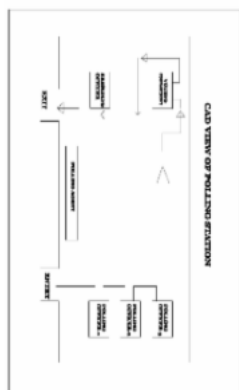

নির্বাচক নিবন্ধন আধিকারিকের স্বাক্ষর

Nazri Naksha

Google Map View

Polling Station Building Front View

Polling Station Front View

Cad View

Key MAP View

1 নাম : মনোজ মাহাতো পিতার নাম: চৈতন মাহাতো বাড়ির নং : 104 বয়স : 24 লিঙ্গ : পুরুষ	IAP2278612 ফটো উপলব্ধ	2 নাম : সুপার সোরন পিতার নাম: লাল মোহন সোরন বাড়ির নং : 120 বয়স : 25 লিঙ্গ : পুরুষ	IAP1985829 ফটো উপলব্ধ	3 নাম : সবন কর্মকার স্বামীর নাম: পটল কর্মকার বাড়ির নং : n0182 বয়স : 106 লিঙ্গ : মহিলা	WB/34/235/234207 ফটো উপলব্ধ
4 নাম : শিমতি কর্মকার স্বামীর নাম: কাঞ্চন কর্মকার বাড়ির নং : n0182 বয়স : 44 লিঙ্গ : মহিলা	DLP1653435 ফটো উপলব্ধ	5 নাম : কাঞ্চন কর্মকার পিতার নাম: গোবিন্দ কর্মকার বাড়ির নং : n0182 বয়স : 51 লিঙ্গ : পুরুষ	WB/34/235/234524 ফটো উপলব্ধ	6 নাম : আদুরী কর্মকার স্বামীর নাম: অসিত কর্মকার বাড়ির নং : n0182 বয়স : 38 লিঙ্গ : মহিলা	DLP2410926 ফটো উপলব্ধ
7 নাম : অসিত কর্মকার পিতার নাম: কৃষ্ণপদ কর্মকার বাড়ির নং : n0182 বয়স : 42 লিঙ্গ : পুরুষ	DLP1653419 ফটো উপলব্ধ	8 নাম : কৃষ্ণপদ কর্মকার পিতার নাম: গোবিন্দ কর্মকার বাড়ির নং : n0182 বয়স : 69 লিঙ্গ : পুরুষ	WB/34/235/234201 ফটো উপলব্ধ	9 নাম : সাধনা কর্মকার স্বামীর নাম: ফুলচাঁদ কর্মকার বাড়ির নং : n0182 বয়স : 45 লিঙ্গ : মহিলা	DLP1290873 ফটো উপলব্ধ
10 নাম : ফুলচাঁদ কর্মকার পিতার নাম: পটল কর্মকার বাড়ির নং : n0182 বয়স : 49 লিঙ্গ : পুরুষ	IAP2446649 ফটো উপলব্ধ	11 নাম : টুসু কর্মকার পিতার নাম: পটল কর্মকার বাড়ির নং : এন00 বয়স : 57 লিঙ্গ : মহিলা	IAP2457026 ফটো উপলব্ধ	12 নাম : সাগেন টুডু পিতার নাম: আপিন্দ টুডু বাড়ির নং : n0201 বয়স : 36 লিঙ্গ : পুরুষ	IAP0966085 ফটো উপলব্ধ
13 নাম : সুবিতা মাহাত স্বামীর নাম: চৈতন মাহাত বাড়ির নং : n0201 বয়স : 43 লিঙ্গ : মহিলা	DLP1291350 ফটো উপলব্ধ	14 নাম : স্বরূপ সিংহ ধল পিতার নাম: ভক্ত সিংহ ধল বাড়ির নং : n0201 বয়স : 43 লিঙ্গ : পুরুষ	DLP2016913 ফটো উপলব্ধ	15 নাম : বেজল সরেন স্বামীর নাম: ভদরু সরেন বাড়ির নং : n0201 বয়স : 53 লিঙ্গ : মহিলা	WB/34/235/234401 ফটো উপলব্ধ
16 নাম : গুরুপদ টুডু পিতার নাম: সীতারাম মাঝী বাড়ির নং : নং412 বয়স : 27 লিঙ্গ : পুরুষ	IAP2165819 ফটো উপলব্ধ	17 নাম : বাবলু সহিস পিতার নাম: সুফল সহিস বাড়ির নং : নং412 বয়স : 23 লিঙ্গ : পুরুষ	IAP2164895 ফটো উপলব্ধ	18 নাম : মঞ্জলী টুডু স্বামীর নাম: সুত্তম টুডু বাড়ির নং : নং412 বয়স : 30 লিঙ্গ : মহিলা	IAP2164952 ফটো উপলব্ধ
19 নাম : সুত্তম টুডু পিতার নাম: সুধীর টুডু বাড়ির নং : নং4521 বয়স : 26 লিঙ্গ : পুরুষ	IAP2164960 ফটো উপলব্ধ	20 নাম : উজ্জ্বলা পরামানিক স্বামীর নাম: গুরুপদ পরামানিক বাড়ির নং : নং412 বয়স : 24 লিঙ্গ : মহিলা	IAP2165330 ফটো উপলব্ধ	21 নাম : ভাদু দেবী মাহাত স্বামীর নাম: বিকাশ মাহাত বাড়ির নং : নং412 বয়স : 23 লিঙ্গ : মহিলা	IAP2165884 ফটো উপলব্ধ
22 নাম : রাজেন টুডু পিতার নাম: নিদিল টুডু বাড়ির নং : n0205 বয়স : 26 লিঙ্গ : পুরুষ	IAP1866656 ফটো উপলব্ধ	23 নাম : গুণমণি টুডু স্বামীর নাম: মতিলাল টুডু বাড়ির নং : n0202 বয়স : 36 লিঙ্গ : মহিলা	IAP0996934 ফটো উপলব্ধ	24 নাম : মেনকা সরেন পিতার নাম: ভদরু সরেন বাড়ির নং : n0201 বয়স : 29 লিঙ্গ : মহিলা	IAP1866763 ফটো উপলব্ধ
25 নাম : মুনকি টুডু স্বামীর নাম: রাজেন টুডু বাড়ির নং : এন0205 বয়স : 27 লিঙ্গ : মহিলা	IAP2349082 ফটো উপলব্ধ	26 নাম : নগেন সরেন পিতার নাম: ভদরু সরেন বাড়ির নং : এন0201 বয়স : 22 লিঙ্গ : পুরুষ	IAP2352755 ফটো উপলব্ধ	27 নাম : রূপালী সরেন পিতার নাম: পুথল সরেন বাড়ির নং : নং412 বয়স : 23 লিঙ্গ : মহিলা	IAP2166056 ফটো উপলব্ধ
28 নাম : খগেন সরেন পিতার নাম: ভদরু সরেন বাড়ির নং : এন00 বয়স : 29 লিঙ্গ : পুরুষ	IAP2317279 ফটো উপলব্ধ	29 নাম : সুস্মিতা সিংহ ঢাবল স্বামীর নাম: জিতেন সিংহ ধবল বাড়ির নং : নং0133 বয়স : 24 লিঙ্গ : মহিলা	IAP2164861 ফটো উপলব্ধ	30 নাম : মাদুরী দাস স্বামীর নাম: দ্বিজপদ দাস বাড়ির নং : n0053 বয়স : 62 লিঙ্গ : মহিলা	DLP2014843 ফটো উপলব্ধ