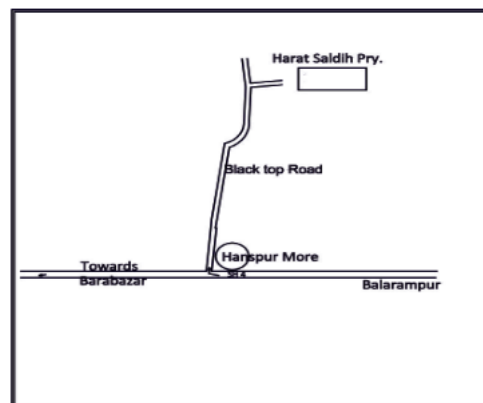

Key MAP View