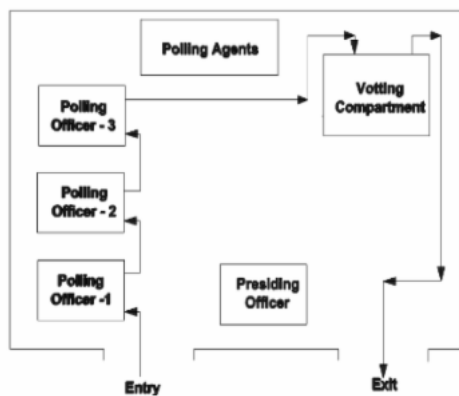

নির্বাচক নিবন্ধন আধিকারিকের স্বাক্ষর

Nazri Naksha

Google Map View

Polling Station Building Front View

Polling Station Front View

Cad View

Key MAP View

1 নাম : ধারু কর্মকার পিতার নাম: আশুতোষ কর্মকার বাড়ির নং : n0001 বয়স : 55 লিঙ্গ : পুরুষ	DLP2326429 ফটো উপলব্ধ	2 নাম : জটীলা কর্মকার স্বামীর নাম: হারু কর্মকার বাড়ির নং : n0001 বয়স : 59 লিঙ্গ : মহিলা	WB/34/235/231189 ফটো উপলব্ধ	3 নাম : হারু কর্মকার পিতার নাম: আশুতোষ কর্মকার বাড়ির নং : n0001 বয়স : 64 লিঙ্গ : পুরুষ	WB/34/235/231669 ফটো উপলব্ধ
4 নাম : প্রকাশ কর্মকার পিতার নাম: নিবারন কর্মকার বাড়ির নং : n0130 বয়স : 39 লিঙ্গ : পুরুষ	DLP2212447 ফটো উপলব্ধ	5 নাম : পার্বতী কর্মকার স্বামীর নাম: অমৃত কর্মকার বাড়ির নং : n0130 বয়স : 37 লিঙ্গ : মহিলা	IAP1011600 ফটো উপলব্ধ	6 নাম : অমৃত কর্মকার পিতার নাম: নিবারন কর্মকার বাড়ির নং : n0130 বয়স : 40 লিঙ্গ : পুরুষ	IAP1011386 ফটো উপলব্ধ
Q 7 নাম : বৃধুন কর্মকার স্বামীর নাম: নকুল কর্মকার বাড়ির নং : বয়স : 41 লিঙ্গ : মহিলা	DLP2212439 ফটো উপলব্ধ	8 নাম : নকুল কর্মকার পিতার নাম: নিবারন কর্মকার বাড়ির নং : n0130 বয়স : 51 লিঙ্গ : পুরুষ	WB/34/235/231300 ফটো উপলব্ধ	9 নাম : জলশ্রী কর্মকার স্বামীর নাম: সুকুমার কর্মকার বাড়ির নং : n0130 বয়স : 46 লিঙ্গ : মহিলা	DLP2012813 ফটো উপলব্ধ
10 নাম : সুকুমার কর্মকার পিতার নাম: নিবারন কর্মকার বাড়ির নং : n0130 বয়স : 55 লিঙ্গ : পুরুষ	WB/34/235/231624 ফটো উপলব্ধ	11 নাম : সুবলতা কর্মকার স্বামীর নাম: মঙ্গল কর্মকার বাড়ির নং : n0030 বয়স : 64 লিঙ্গ : মহিলা	WB/34/235/231091 ফটো উপলব্ধ	12 নাম : সুন্দরা কর্মকার স্বামীর নাম: রামচন্দ্র কর্মকার বাড়ির নং : n0008 বয়স : 33 লিঙ্গ : মহিলা	IAP1472398 ফটো উপলব্ধ
13 নাম : রাম চন্দ্র কর্মকার পিতার নাম: বৃধু কর্মকার বাড়ির নং : n0008 বয়স : 37 লিঙ্গ : পুরুষ	IAP1011196 ফটো উপলব্ধ	14 নাম : কেশরী কর্মকার স্বামীর নাম: বৃধু কর্মকার বাড়ির নং : n0008 বয়স : 78 লিঙ্গ : মহিলা	WB/34/235/231190 ফটো উপলব্ধ	15 নাম : গায়িত্রী কর্মকার স্বামীর নাম: সর্বেশ্বর কর্মকার বাড়ির নং : n0004 বয়স : 54 লিঙ্গ : মহিলা	WB/34/235/231658 ফটো উপলব্ধ
16 নাম : সর্বেশ্বর কর্মকার পিতার নাম: ডমন কর্মকার বাড়ির নং : n0004 বয়স : 67 লিঙ্গ : পুরুষ	WB/34/235/231647 ফটো উপলব্ধ	17 নাম : কবি কর্মকার স্বামীর নাম: কালিপদ কর্মকার বাড়ির নং : n0003 বয়স : 59 লিঙ্গ : মহিলা	WB/34/235/231250 ফটো উপলব্ধ	18 নাম : লক্ষী কর্মকার স্বামীর নাম: কালিপদ কর্মকার বাড়ির নং : n0002 বয়স : 38 লিঙ্গ : মহিলা	IAP1011568 ফটো উপলব্ধ
19 নাম : কালিপদ কর্মকার পিতার নাম: রংলাল কর্মকার বাড়ির নং : n0002 বয়স : 38 লিঙ্গ : পুরুষ	IAP1307248 ফটো উপলব্ধ	20 নাম : ইন্দু কর্মকার স্বামীর নাম: রংলাল কর্মকার বাড়ির নং : n0002 বয়স : 73 লিঙ্গ : মহিলা	WB/34/235/231187 ফটো উপলব্ধ	21 নাম : কাজল কর্মকার স্বামীর নাম: ধারু কর্মকার বাড়ির নং : n0001 বয়স : 37 লিঙ্গ : মহিলা	IAP1011592 ফটো উপলব্ধ
22 নাম : জাগরু কর্মকার মায়ের নাম: কালীপদ কর্মকার বাড়ির নং : nং0003 বয়স : 29 লিঙ্গ : পুরুষ	IAP2162717 ফটো উপলব্ধ	23 নাম : ববিতা কর্মকার স্বামীর নাম: কার্তিক কর্মকার বাড়ির নং : এন0008 বয়স : 29 লিঙ্গ : মহিলা	IAP2263440 ফটো উপলব্ধ	24 নাম : কার্তিক কর্মকার পিতার নাম: বৃধু কর্মকার বাড়ির নং : n0008 বয়স : 32 লিঙ্গ : পুরুষ	IAP1762517 ফটো উপলব্ধ
25 নাম : দীপক দত্ত পিতার নাম: ধীরেন্দ্র নাথ দত্ত বাড়ির নং : n0057 বয়স : 42 লিঙ্গ : পুরুষ	DLP2014579 ফটো উপলব্ধ	26 নাম : সোমা দত্ত স্বামীর নাম: গৌতম দত্ত বাড়ির নং : n0058 বয়স : 31 লিঙ্গ : মহিলা	IAP1596667 ফটো উপলব্ধ	27 নাম : গৌতম দত্ত পিতার নাম: লক্ষীকান্ত দত্ত বাড়ির নং : n0058 বয়স : 41 লিঙ্গ : পুরুষ	DLP2012839 ফটো উপলব্ধ
28 নাম : শান্তিবালু দত্ত স্বামীর নাম: লক্ষীকান্ত দত্ত বাড়ির নং : n0058 বয়স : 65 লিঙ্গ : মহিলা	WB/34/235/231033 ফটো উপলব্ধ	29 নাম : লক্ষীকান্ত দত্ত পিতার নাম: রামসদয় দত্ত বাড়ির নং : n0058 বয়স : 68 লিঙ্গ : পুরুষ	IAP2456937 ফটো উপলব্ধ	30 নাম : উত্তম দত্ত পিতার নাম: ধীরেন্দ্র নাথ দত্ত বাড়ির নং : n0057 বয়স : 36 লিঙ্গ : পুরুষ	IAP1011154 ফটো উপলব্ধ