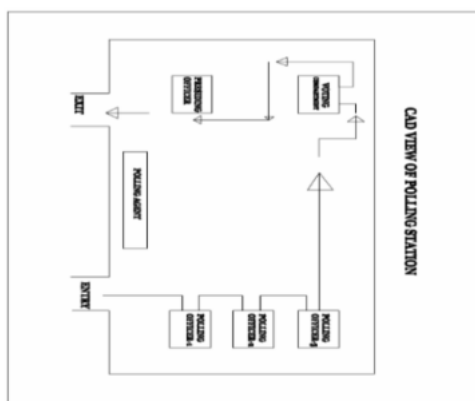

নির্বাচক নিবন্ধন আধিকারিকের স্বাক্ষর

Nazri Naksha

Google Map View

Polling Station Building Front View

Polling Station Front View

Cad View

Key MAP View

1 নাম : মনসা কড়া মুদি পিতার নাম: সুধীর কড়া মুদি বাড়ির নং : n0337 বয়স : 38 লিঙ্গ : পুরুষ	IAP1866839 ফটো উপলব্ধ	2 নাম : মঞ্জু মুদি স্বামীর নাম: মনসা মুদি বাড়ির নং : 337 বয়স : 37 লিঙ্গ : মহিলা	IAP1977008 ফটো উপলব্ধ	3 নাম : রাখী কড়া মুদি স্বামীর নাম: বঙ্কিম কড়া মুদি বাড়ির নং : নং255 বয়স : 24 লিঙ্গ : মহিলা	IAP2163061 ফটো উপলব্ধ
4 নাম : নারায়ন মুদি পিতার নাম: কালিপদ মুদি বাড়ির নং : n0147 বয়স : 41 লিঙ্গ : পুরুষ	IAP1011253 ফটো উপলব্ধ	5 নাম : রাতুল মুদি পিতার নাম: বৃধু মুদি বাড়ির নং : n0255 বয়স : 75 লিঙ্গ : পুরুষ	WB/34/235/231170 ফটো উপলব্ধ	6 নাম : সুন্দরা মুদি পিতার নাম: রাতুল মুদি বাড়ির নং : n0255 বয়স : 37 লিঙ্গ : মহিলা	IAP1307032 ফটো উপলব্ধ
7 নাম : সুশীলা মুদি পিতার নাম: রাতুল মুদি বাড়ির নং : n0255 বয়স : 35 লিঙ্গ : মহিলা	IAP1307040 ফটো উপলব্ধ	8 নাম : সন্ধ্যা রানী কড়া পিতার নাম: রাতুল কড়ামুদি বাড়ির নং : n0255 বয়স : 41 লিঙ্গ : মহিলা	IAP1307420 ফটো উপলব্ধ	9 নাম : বঙ্কিম কড়ামুদি পিতার নাম: রাতুল কড়ামুদি বাড়ির নং : n0255 বয়স : 33 লিঙ্গ : পুরুষ	IAP1375823 ফটো উপলব্ধ
10 নাম : সাবিত্রী মুদি স্বামীর নাম: গণ্ডু মুদি বাড়ির নং : n0264 বয়স : 49 লিঙ্গ : মহিলা	IAP1307065 ফটো উপলব্ধ	11 নাম : পদ্মাবতী মহতো স্বামীর নাম: নয়ন মহতো বাড়ির নং : নং1012 বয়স : 29 লিঙ্গ : মহিলা	IAP2163814 ফটো উপলব্ধ	12 নাম : জুদহীস্তির মহতো পিতার নাম: সুখদেব মহতো বাড়ির নং : নং402 বয়স : 25 লিঙ্গ : পুরুষ	IAP2163855 ফটো উপলব্ধ
13 নাম : বৈশাখী মাহাত স্বামীর নাম: যুধিস্তির মাহাত বাড়ির নং : এন0247 বয়স : 24 লিঙ্গ : মহিলা	IAP2408565 ফটো উপলব্ধ	14 নাম : পুজরানী মহতো স্বামীর নাম: সমির মহতো বাড়ির নং : নং102 বয়স : 25 লিঙ্গ : মহিলা	IAP2163871 ফটো উপলব্ধ	15 নাম : কৈলাশ মহতো পিতার নাম: লালমোহন মহতো বাড়ির নং : নং102 বয়স : 28 লিঙ্গ : পুরুষ	IAP2163798 ফটো উপলব্ধ
16 নাম : অনিমা মহতো স্বামীর নাম: লালটল মহতো বাড়ির নং : নং025 বয়স : 25 লিঙ্গ : মহিলা	IAP2163384 ফটো উপলব্ধ	17 নাম : তুকী মহতো স্বামীর নাম: সুভাষ চন্দ্র মাহাত বাড়ির নং : নং012 বয়স : 28 লিঙ্গ : মহিলা	IAP2163905 ফটো উপলব্ধ	18 নাম : জয়ন্তী মাহাত পিতার নাম: কুশদ্বজ মাহাত বাড়ির নং : নং016 বয়স : 24 লিঙ্গ : মহিলা	IAP2163624 ফটো উপলব্ধ
19 নাম : মনিকা মাহাত স্বামীর নাম: ধনঞ্জয় মাহাত বাড়ির নং : নং15 বয়স : 24 লিঙ্গ : মহিলা	IAP2163517 ফটো উপলব্ধ	20 নাম : সনৎ কুমার মাহাত পিতার নাম: চৈতন মাহাত বাড়ির নং : নং156 বয়স : 24 লিঙ্গ : পুরুষ	IAP2163525 ফটো উপলব্ধ	21 নাম : ভীম মাহাত পিতার নাম: গণেশ মাহাত বাড়ির নং : নং044 বয়স : 26 লিঙ্গ : পুরুষ	IAP2163459 ফটো উপলব্ধ
22 নাম : জগন্নাথ মাহাত পিতার নাম: লেডু মাহাত বাড়ির নং : n0075 বয়স : 34 লিঙ্গ : পুরুষ	IAP1306406 ফটো উপলব্ধ	23 নাম : জয়ন্তী মাহাত স্বামীর নাম: আদিত্য মাহাত বাড়ির নং : এন0196 বয়স : 43 লিঙ্গ : মহিলা	IAP2263309 ফটো উপলব্ধ	24 নাম : আদিত্য কুমার মাহাত পিতার নাম: লেফ. টেনেন্ট নিবারন মাহাত বাড়ির নং : এন0196 বয়স : 47 লিঙ্গ : পুরুষ	IAP2263325 ফটো উপলব্ধ
25 নাম : আদালত মাহাত পিতার নাম: শান্তিরাম মাহাত বাড়ির নং : এন0190 বয়স : 24 লিঙ্গ : পুরুষ	IAP2263416 ফটো উপলব্ধ	26 নাম : অনিতা মাহাত স্বামীর নাম: বিশ্জিৎ মাহাত বাড়ির নং : 190 বয়স : 30 লিঙ্গ : মহিলা	IAP1967371 ফটো উপলব্ধ	27 নাম : অনুপমা মাহাত স্বামীর নাম: লালচাঁদ মাহাত বাড়ির নং : নং235 বয়স : 29 লিঙ্গ : মহিলা	IAP2163350 ফটো উপলব্ধ
28 নাম : সুনীল মাহাত পিতার নাম: সনাতন মাহাত বাড়ির নং : এন0183 বয়স : 24 লিঙ্গ : পুরুষ	IAP2259513 ফটো উপলব্ধ	29 নাম : ভাদু মাহাত স্বামীর নাম: কালিপদ মাহাত বাড়ির নং : এন0202 বয়স : 25 লিঙ্গ : মহিলা	IAP2263473 ফটো উপলব্ধ	30 নাম : চাঁদ মণি মাহাত স্বামীর নাম: কুন্তিবাস মাহাত বাড়ির নং : নং0243 বয়স : 25 লিঙ্গ : মহিলা	IAP2163285 ফটো উপলব্ধ