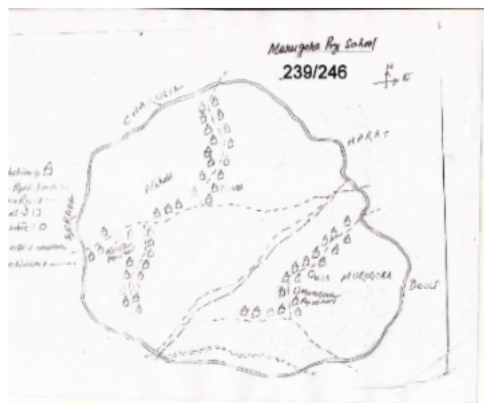

Nazri Naksha