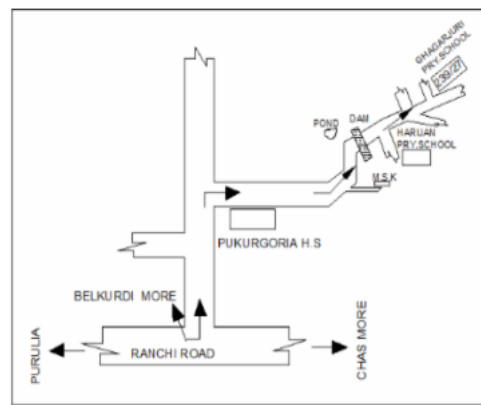

নির্বাচক নিবন্ধন আধিকারিকের স্বাক্ষর

Nazri Naksha

Google Map View

Polling Station Building Front View

Polling Station Front View

Cad View

Key MAP View

বিধানসভা নির্বাচনক্ষেত্রের নং, নাম : 239-বলরামপুর
ভাগ নং, নাম : 1-উপর,হেটলাকুলি,গারুয়া,বামুন,ডুমুর,কামারভাট,মাহাত,কালিন্দীওমাকরাপা