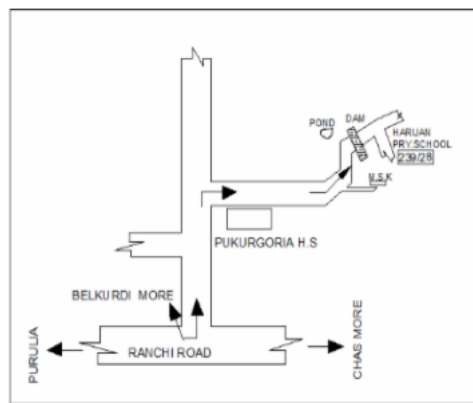

নির্বাচক নিবন্ধন আধিকারিকের স্বাক্ষর

Nazri Naksha

Google Map View

Polling Station Building Front View

Polling Station Front View

Cad View

Key MAP View

1 নাম : কল্যাণী দশন্দী স্বামীর নাম: লহোদার দশন্দী বাড়ির নং : n0001 বয়স : 43 লিঙ্গ : মহিলা	MJP2455681 ফটো উপলব্ধ	2 নাম : লহোদার দশন্দী পিতার নাম: কুড়ান দশন্দী বাড়ির নং : n0001 বয়স : 50 লিঙ্গ : পুরুষ	MJP0642140 ফটো উপলব্ধ	3 নাম : সুভদ্রা দশন্দী স্বামীর নাম: কুড়ান দশন্দী বাড়ির নং : n0001 বয়স : 67 লিঙ্গ : মহিলা	MJP0642132 ফটো উপলব্ধ
4 নাম : কৌশিক দশন্দী পিতার নাম: লহোদার দশন্দী বাড়ির নং : নং01 বয়স : 23 লিঙ্গ : পুরুষ	IAP2118438 ফটো উপলব্ধ	5 নাম : অনীতা পরামাণিক স্বামীর নাম: দীপক পরামাণিক বাড়ির নং : 003 বয়স : 29 লিঙ্গ : মহিলা	IAP2221026 ফটো উপলব্ধ	6 নাম : মনসা পরামাণিক স্বামীর নাম: বিশুজিৎ পরামাণিক বাড়ির নং : 0009 বয়স : 22 লিঙ্গ : মহিলা	IAP2220382 ফটো উপলব্ধ
7 নাম : গায়ত্রী মহাত স্বামীর নাম: গণেশ মহাত বাড়ির নং : ঘাগরজুড়ি বয়স : 37 লিঙ্গ : মহিলা	IAP2282390 ফটো উপলব্ধ	8 নাম : করুনা মহাত স্বামীর নাম: তারক নাথ মহাত বাড়ির নং : নং087 বয়স : 21 লিঙ্গ : মহিলা	IAP2291953 ফটো উপলব্ধ	9 নাম : পদ্মাবতী রাজোয়াড় স্বামীর নাম: অবনী রাজোয়াড় বাড়ির নং : নং000 বয়স : 22 লিঙ্গ : মহিলা	IAP2291946 ফটো উপলব্ধ
10 নাম : ভাগ্য পরামাণিক স্বামীর নাম: সুদর্শন পরামাণিক বাড়ির নং : নং 0000 বয়স : 29 লিঙ্গ : মহিলা	IAP1932979 ফটো উপলব্ধ	11 নাম : অনিরুদ্ধ পরামাণিক পিতার নাম: রামপদ পরামাণিক বাড়ির নং : নং 0006 বয়স : 25 লিঙ্গ : পুরুষ	IAP1933399 ফটো উপলব্ধ	12 নাম : সন্দীপ পরামাণিক পিতার নাম: শ্যামাপদ পরামাণিক বাড়ির নং : নং 0006 বয়স : 25 লিঙ্গ : পুরুষ	IAP1933183 ফটো উপলব্ধ
13 নাম : পরিমল পরামাণিক পিতার নাম: ভগত পরামাণিক বাড়ির নং : n0188 বয়স : 33 লিঙ্গ : পুরুষ	IAP1247089 ফটো উপলব্ধ	14 নাম : লক্ষন পরামাণিক পিতার নাম: কালিপদ পরামাণিক বাড়ির নং : n0005 বয়স : 59 লিঙ্গ : পুরুষ	MJP0642207 ফটো উপলব্ধ	15 নাম : ভক্তরঞ্জন পরামাণিক পিতার নাম: মতি পরামাণিক বাড়ির নং : n0004 বয়স : 67 লিঙ্গ : পুরুষ	MJP2455871 ফটো উপলব্ধ
16 নাম : পবিতা পরামাণিক স্বামীর নাম: ভগত পরামাণিক বাড়ির নং : n0004 বয়স : 59 লিঙ্গ : মহিলা	MJP2455889 ফটো উপলব্ধ	17 নাম : চায়না পরামাণিক পিতার নাম: রামপদ পরামাণিক বাড়ির নং : n0006 বয়স : 29 লিঙ্গ : মহিলা	IAP1779941 ফটো উপলব্ধ	18 নাম : জগৎ চন্দ্র পরামাণিক পিতার নাম: হরিপদ পরামাণিক বাড়ির নং : n0003 বয়স : 65 লিঙ্গ : পুরুষ	MJP1987700 ফটো উপলব্ধ
19 নাম : মিনু পরামাণিক স্বামীর নাম: অশোক পরামাণিক বাড়ির নং : n0005 বয়স : 30 লিঙ্গ : মহিলা	IAP1779891 ফটো উপলব্ধ	20 নাম : টুঙ্গা পরামাণিক স্বামীর নাম: ডাক্তর পরামাণিক বাড়ির নং : 0002 বয়স : 24 লিঙ্গ : মহিলা	IAP2220986 ফটো উপলব্ধ	21 নাম : সুরেশ পরামাণিক পিতার নাম: চন্দ্রমোহন পরামাণিক বাড়ির নং : n0008 বয়স : 47 লিঙ্গ : পুরুষ	MJP0642280 ফটো উপলব্ধ
22 নাম : কপুরা মহাত স্বামীর নাম: ফকির চন্দ্র মহাত বাড়ির নং : ঘাগরজুড়ি বয়স : 31 লিঙ্গ : মহিলা	IAP2315539 ফটো উপলব্ধ	23 নাম : জ্যোৎস্না মহাত স্বামীর নাম: প্রমথ মহাত বাড়ির নং : নং000 বয়স : 23 লিঙ্গ : মহিলা	IAP2291888 ফটো উপলব্ধ	24 নাম : রিয়া রাজোয়াড় স্বামীর নাম: হরিপদ রাজোয়াড় বাড়ির নং : নং000 বয়স : 22 লিঙ্গ : মহিলা	IAP2291896 ফটো উপলব্ধ
25 নাম : শেফালী মহাত স্বামীর নাম: কেশব মহাত বাড়ির নং : নং000 বয়স : 27 লিঙ্গ : মহিলা	IAP2291904 ফটো উপলব্ধ	26 নাম : মিতালী মহাত স্বামীর নাম: পরমেশ্বর মহাত বাড়ির নং : নং000 বয়স : 24 লিঙ্গ : মহিলা	IAP2291961 ফটো উপলব্ধ	27 নাম : অনিমা পরামাণিক স্বামীর নাম: মুরুলী পরামাণিক বাড়ির নং : n0003 বয়স : 28 লিঙ্গ : মহিলা	IAP1779966 ফটো উপলব্ধ
28 নাম : রবিতা মহাত স্বামীর নাম: পঞ্চম মহাত বাড়ির নং : n0008 বয়স : 32 লিঙ্গ : মহিলা	IAP1779990 ফটো উপলব্ধ	29 নাম : চঞ্চল মহাত পিতার নাম: কৃষ্ণপদ মহাত বাড়ির নং : n0006 বয়স : 27 লিঙ্গ : পুরুষ	IAP1780006 ফটো উপলব্ধ	30 নাম : ডাক্তর পরামাণিক পিতার নাম: সুবোধ পরামাণিক বাড়ির নং : n0191 বয়স : 31 লিঙ্গ : পুরুষ	IAP1388024 ফটো উপলব্ধ