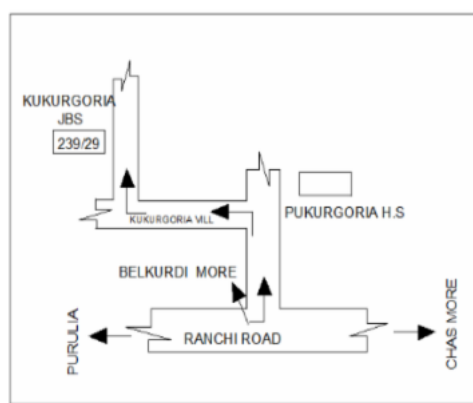

নির্বাচক নিবন্ধন আধিকারিকের স্বাক্ষর

Nazri Naksha

Google Map View

Polling Station Building Front View

Polling Station Front View

Cad View

Key MAP View

1 নাম : সাফিনা বিবি স্বামীর নাম: জালাল মোমিন বাড়ির নং : n0027 বয়স : 35 লিঙ্গ : মহিলা	IAP1614775 ফটো উপলব্ধ	2 নাম : জালাল মোমিন পিতার নাম: উমেরআলি মোমিন বাড়ির নং : n0027 বয়স : 49 লিঙ্গ : পুরুষ	WB/34/238/408678 ফটো উপলব্ধ	3 নাম : সমিন আনসারী পিতার নাম: আলাউদ্দিন আনসারী বাড়ির নং : n0027 বয়স : 31 লিঙ্গ : পুরুষ	IAP1388131 ফটো উপলব্ধ
4 নাম : জাহেরুন বিবি স্বামীর নাম: আলাউদ্দিন আনসারী বাড়ির নং : n0027 বয়স : 52 লিঙ্গ : মহিলা	MJP0644708 ফটো উপলব্ধ	5 নাম : জয়নব বিবি স্বামীর নাম: কাসেম আনসারী বাড়ির নং : n0027 বয়স : 36 লিঙ্গ : মহিলা	IAP1388446 ফটো উপলব্ধ	6 নাম : কাসেম আনসারী পিতার নাম: সিদ্দিক আনসারী বাড়ির নং : n0027 বয়স : 50 লিঙ্গ : পুরুষ	WB/34/238/408389 ফটো উপলব্ধ
7 নাম : মেহেরুনবিবি স্বামীর নাম: জাকির আনসারী বাড়ির নং : n0027 বয়স : 47 লিঙ্গ : মহিলা	MJP1443936 ফটো উপলব্ধ	8 নাম : জাকির আনসারী পিতার নাম: সিদ্দিক আনসারী বাড়ির নং : n0027 বয়স : 53 লিঙ্গ : পুরুষ	WB/34/238/408545 ফটো উপলব্ধ	9 নাম : আলাউদ্দিন আনসারী পিতার নাম: সিদ্দিক আনসারী বাড়ির নং : n0027 বয়স : 56 লিঙ্গ : পুরুষ	IAP2434819 ফটো উপলব্ধ
10 নাম : মজিদ আনসারী মায়ের নাম: সফুরা বিবি বাড়ির নং : n0027 বয়স : 36 লিঙ্গ : পুরুষ	IAP1388552 ফটো উপলব্ধ	11 নাম : সফুরা বিবি স্বামীর নাম: উমেরআলি বাড়ির নং : n0027 বয়স : 69 লিঙ্গ : মহিলা	WB/34/238/408432 ফটো উপলব্ধ	12 নাম : রুবিনা বিবি স্বামীর নাম: সিদ্দিক বাড়ির নং : n0027 বয়স : 81 লিঙ্গ : মহিলা	WB/34/238/408462 ফটো উপলব্ধ
13 নাম : কলসুম বিবি পিতার নাম: মহরম বাড়ির নং : n0004 বয়স : 58 লিঙ্গ : মহিলা	MJP1993401 ফটো উপলব্ধ	14 নাম : জাহাঙ্গির মোমিন পিতার নাম: শ্যামসুদ্দিন মোমিন বাড়ির নং : n0177 বয়স : 51 লিঙ্গ : পুরুষ	MJP1994201 ফটো উপলব্ধ	15 নাম : জাহিরুদ্দিন মোমিন পিতার নাম: শ্যামসুদ্দিন মোমিন বাড়ির নং : n0177 বয়স : 49 লিঙ্গ : পুরুষ	MJP2781748 ফটো উপলব্ধ
16 নাম : সরিফুদ্দিন মোমিন সেক পিতার নাম: শ্যামসুদ্দিন মোমিন সেক বাড়ির নং : n0177 বয়স : 59 লিঙ্গ : পুরুষ	MJP2462620 ফটো উপলব্ধ	17 নাম : নিলম বিবি স্বামীর নাম: সরিফুদ্দিন বাড়ির নং : n0177 বয়স : 53 লিঙ্গ : মহিলা	MJP2462638 ফটো উপলব্ধ	18 নাম : ফিরোজ মোমিন পিতার নাম: সামসুদ্দিন মোমিন বাড়ির নং : n0177 বয়স : 37 লিঙ্গ : পুরুষ	IAP0983387 ফটো উপলব্ধ
19 নাম : আরেজ মোমিন পিতার নাম: শ্যামসুদ্দিন বাড়ির নং : n0177 বয়স : 33 লিঙ্গ : পুরুষ	IAP1388255 ফটো উপলব্ধ	20 নাম : সায়েরন বিবি স্বামীর নাম: শ্যামসুদ্দিন মোমিন বাড়ির নং : n0177 বয়স : 77 লিঙ্গ : মহিলা	MJP2462612 ফটো উপলব্ধ	21 নাম : হাসরতভানু বিবি স্বামীর নাম: করিম মোমিন বাড়ির নং : n0177 বয়স : 42 লিঙ্গ : মহিলা	IAP0983502 ফটো উপলব্ধ
22 নাম : সজদা পুরবিন স্বামীর নাম: সমিন আনসারী বাড়ির নং : নং 000 বয়স : 29 লিঙ্গ : মহিলা	IAP2055879 ফটো উপলব্ধ	23 নাম : মর্জিনা বিবি স্বামীর নাম: আকবর আনসারী বাড়ির নং : 239 বয়স : 24 লিঙ্গ : মহিলা	IAP2274868 ফটো উপলব্ধ	24 নাম : সাবজান আনসারী পিতার নাম: উমেরআলি আনসারী বাড়ির নং : n0027 বয়স : 29 লিঙ্গ : পুরুষ	IAP1688274 ফটো উপলব্ধ
25 নাম : সাকলেন মোমিন পিতার নাম: সরিফুদ্দিন মোমিন বাড়ির নং : কুকুরগড়িয়া বয়স : 26 লিঙ্গ : পুরুষ	IAP2364404 ফটো উপলব্ধ	26 নাম : শাহরুখ মোমিন পিতার নাম: করিমউদ্দিন মোমিন বাড়ির নং : n0177 বয়স : 28 লিঙ্গ : পুরুষ	IAP1764125 ফটো উপলব্ধ	27 নাম : সুদেষ্কা কুইরী স্বামীর নাম: সোমনাথ কুইরী বাড়ির নং : কুকুরগড়িয়া বয়স : 26 লিঙ্গ : মহিলা	IAP2221828 ফটো উপলব্ধ
28 নাম : আব্দুল আনসারী পিতার নাম: জাকির আনসারী বাড়ির নং : 0027 বয়স : 22 লিঙ্গ : পুরুষ	IAP2221984 ফটো উপলব্ধ	29 নাম : রাহুল আনসারী পিতার নাম: আলাউদ্দিন আনসারী বাড়ির নং : n0217 বয়স : 26 লিঙ্গ : পুরুষ	IAP1872795 ফটো উপলব্ধ	30 নাম : হাইদার আলি আনসারী পিতার নাম: সমিরুদ্দিন আনসারী বাড়ির নং : n0218 বয়স : 28 লিঙ্গ : পুরুষ	IAP1872803 ফটো উপলব্ধ