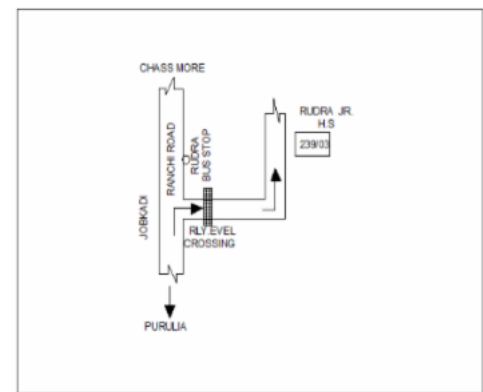

নির্বাচক নিবন্ধন আধিকারিকের স্বাক্ষর

Nazri Naksha

Google Map View

Polling Station Building Front View

Polling Station Front View

Cad View

Key MAP View

বিধানসভা নির্বাচনক্ষেত্রের নং, নাম : 239-বলরামপুর
ভাগ নং, নাম : 1-নাপিত,মগুপ,চৌবে,হাড়ি,মাহাতওকালিন্দীপাড়াএবংবাবকাডি,মুক্তাপুর,রায়