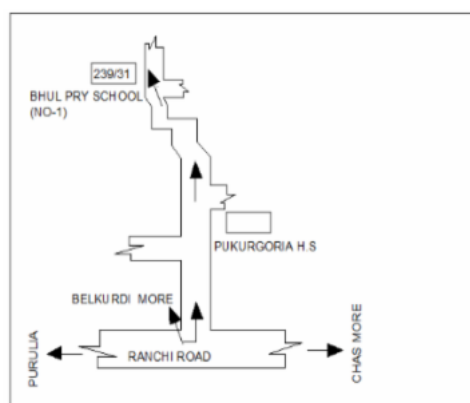

Key MAP View