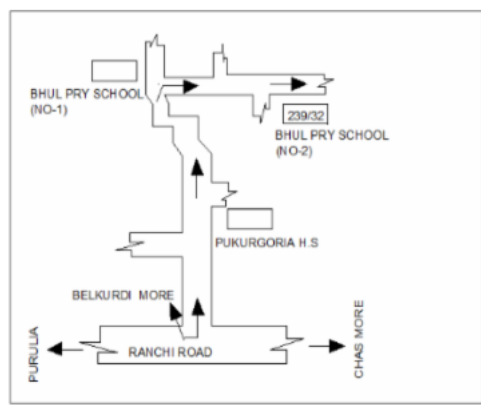

Key MAP View