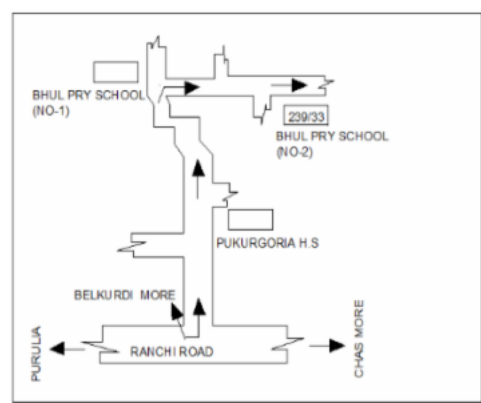

নির্বাচক তালিকা 2026 S25 পশ্চিমবঙ্গ

বিধানসভা নির্বাচনক্ষেত্রের নং, নাম ও সংরক্ষণের স্থিতি : 239 - বলরামপুর (সাধারণ)		অংশ নং : 33			
বিধানসভা নির্বাচনক্ষেত্রটি যে লোকসভা নির্বাচনক্ষেত্রের / ক্ষেত্রসমূহের অন্তর্ভুক্ত তার নং, নাম ও সংরক্ষণ স্থিতি : 35 - পুরুলিয়া (সাধারণ)					
1. সংশোধনের পূর্ণ বিবরণ					
সংশোধনের বৎসর :	2026	নির্বাচক তালিকার পরিচিতি : বিশেষ নিবিড় সংশোধন ২০২৬ এর চূড়ান্ত ভোটার তালিকার সহিত 06-04-2026 তারিখ অবধি সংশোধিত নির্বাচক তালিকা			
ভিত্তি তারিখ :	01-01-2026				
সংশোধনের প্রকৃতি :	ধারাবাহিক সংশোধন 2026				
প্রকাশনার তারিখ :	06-04-2026				
2. অংশ ও নির্বাচনী এলাকার পূর্ণ বিবরণ :					
অংশের ভাগ নং ও নাম :					
1-কুমারপাড়া, কেসিগড়িয়া, মগুপতলা, তামালতলা, বাগতি, মধ্যপাড়া ও বৈদ্যপাড়া		প্রধান শহর/গ্রাম	: ভুল		
		ওয়ার্ড	:		
		থানা	: পুরুলিয়া মফসল		
		গ্রাম পঞ্চগায়েত	: ডিমডিহা		
		ব্লক	: পুরুলিয়া-1		
		মহকুমা	: পুরুলিয়া সদর		
		জেলা	: পুরুলিয়া		
		পিন	: 723103		
3. ভোট গ্রহন কেন্দ্রের পূর্ণ বিবরণ :					
ভোট গ্রহন কেন্দ্রের নং, নাম :		ভোট গ্রহন কেন্দ্রের শ্রেণী :		গ্রামীণ	
33 - ভুল প্রাইমারী স্কুল		এই অংশে সহায়ক ভোটগ্রহন কেন্দ্রের সংখ্যা :		0	
ভোট গ্রহন কেন্দ্রের ঠিকানা :					
ভুল প্রাইমারী স্কুল, - রুম-2, ভুল					
4. নির্বাচকের সংখ্যা :					
প্রথম ক্রমিক নং	শেষ ক্রমিক নং	মোট সংখ্যা			
		পুরুষ	মহিলা	তৃতীয় লিঙ্গ	মোট
1	765	402	357	0	759

নির্বাচক নিবন্ধন আধিকারিকের স্বাক্ষর

Nazri Naksha

Google Map View

Polling Station Building Front View

Polling Station Front View

Cad View

Key MAP View

বিধানসভা নির্বাচনক্ষেত্রের নং, নাম : 239-বলরামপুর
ভাগ নং, নাম : 1-কুমারপাড়া, কেসিগড়িয়া, মণ্ডপতলা, তামালতল, বাগতি, মধ্যপাড়া ও বৈদ্যপাড়া